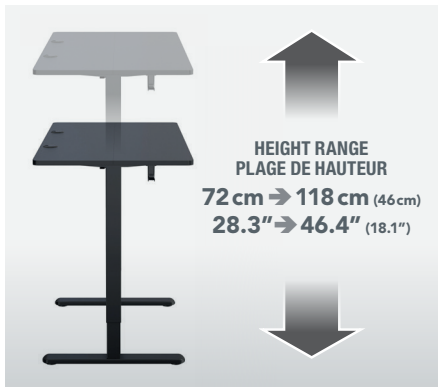

ELECTRIC HEIGHT ADJUSTABLE DESK • BUREAU RÉGLABLE EN HAUTEUR ÉLECTRIQUE

SMART CONTROL PAD
3 PROGRAMMABLE HEIGHT PRESETS FOR CHILDREN & ADULTS

PAVÉ DE COMMANDE INTELLIGENT
3 POSITIONS DE HAUTEUR PROGRAMMABLES POUR ENFANT ET ADULTE

**HEIGHT RANGE
PLAGE DE HAUTEUR**
72 cm → 118 cm (46 cm)
28.3" → 46.4" (18.1")

Box / Boîte
12-7/8" x 48-1/2" x 5-7/8"

**TABLETOP DIMENSION
DIMENSION DE LA TABLE**

120 cm
47.2"

60 cm
23.6"

Pallet / Palette
21 boxes / boîtes

**WEIGHT CAPACITY
CAPACITÉ DE CHARGE**

No.	UPC	FINISH / FINI
500321R12P48	773199869511	Black / Noir