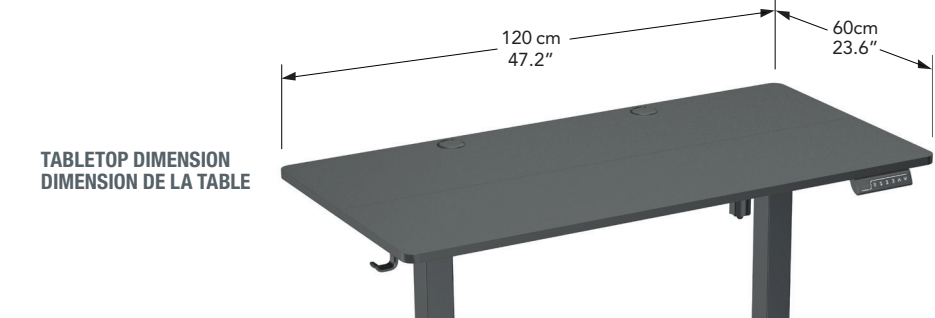

ELECTRIC HEIGHT ADJUSTABLE DESK • BUREAU RÉGLABLE EN HAUTEUR ÉLECTRIQUE

SMART CONTROL PAD
3 PROGRAMMABLE HEIGHT PRESETS FOR CHILDREN & ADULTS

PAVÉ DE COMMANDE INTELLIGENT
3 POSITIONS DE HAUTEUR PROGRAMMABLES POUR ENFANT ET ADULTE

**HEIGHT RANGE
PLAGE DE HAUTEUR**
72 cm → 118 cm (46 cm)
28.3" → 46.4" (18.1")

Box / Boîte
12-7/8" x 48-1/2" x 5-7/8"

**TABLETOP DIMENSION
DIMENSION DE LA TABLE**

120 cm
47.2"

60 cm
23.6"

Pallet / Palette
21 boxes / boîtes