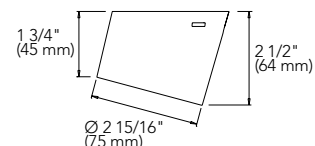

UNIKA LUMINAIRE À DEL & PORT USB

LUMINAIRE À DEL UNIKA

Unika est une DEL à source lumineuse périmétrique intégrée dans un support incliné à 15°, installé sous le meuble mural de la cuisine, près du mur.

- Tension : 24 V cc
- Montage : en surface
- Câble d'alimentation précâblé de 78 3/4" (2 m)
- Indice de rendu des couleurs : (SW, WW) IRC 82, (NW) IRC 83
- Flux lumineux : (SW/WW) 370, (NW) 405 lm
- Efficacité lumineuse : (SW/WW) 82, (NW) 90 lm/W

N°	Watts	Température de couleur (K)	Fini
26002302412090	4,5 W	2700 blanc super chaud	Noir
260019024120170	4,5 W	2700 blanc super chaud	Acier
26008502412290	4,5 W	3000 blanc chaud	Noir
260084024122170	4,5 W	3000 blanc chaud	Acier
26001502412490	4,5 W	3900 blanc neutre	Noir
260003024124170	4,5 W	3900 blanc neutre	Acier

LUMINAIRE À DEL UNIKA USB

Unika USB est une DEL présentant des prises USB doubles avec une source lumineuse périphérique intégrée dans un support incliné à 15°, installé sous le meuble de cuisine près du mur.

- Tension : 24 V cc
- Montage : en surface
- Câble d'alimentation précâblé de 78 3/4" (2 m).
- La source lumineuse USB Unika consomme de 4,5 W d'énergie, tandis que la charge maximale connectée aux prises USB ne dépasse pas 20 W.
- Utilisez des alimentations dont la charge maximale est adaptée à la consommation totale pour alimenter cette DEL
- Indice de rendu des couleurs : (SW/WW) IRC 82, (NW) IRC 83
- Flux lumineux : (SW/WW) 370, (NW) 405 lm
- Efficacité lumineuse : (SW/WW) 82, (NW) 90 lm/W

N°	Watts	Température de couleur (K)	Fini
26002302412090	4,5 W	2700 blanc super chaud	Noir
260019024120170	4,5 W	2700 blanc super chaud	Acier
26008502412290	4,5 W	3000 blanc chaud	Noir
260084024122170	4,5 W	3000 blanc chaud	Acier
26001502412490	4,5 W	3900 blanc neutre	Noir
260003024124170	4,5 W	3900 blanc neutre	Acier

DEL +
DEUX
PRISES
USB