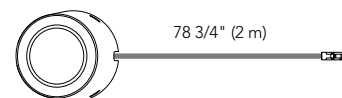

UNIKA LUMINAIRE À DEL & PORT USB

LUMINAIRE À DEL UNIKA

Unika est une DEL à source lumineuse périmétrique intégrée dans un support incliné à 15°, installé sous le meuble mural de la cuisine, près du mur.

- Tension : 24 V cc
- Montage : en surface
- Câble d'alimentation précâblé de 78 3/4" (2 m)
- Indice de rendu des couleurs : (SW, WW) IRC 82, (NW) IRC 83
- Flux lumineux : (SW/WW) 370, (NW) 405 lm
- Efficacité lumineuse : (SW/WW) 82, (NW) 90 lm/W

N°	Watts	Température de couleur (K)	Fini
26002302412090	4,5 W	2700 blanc super chaud	Noir
260019024120170	4,5 W	2700 blanc super chaud	Acier
26008502412290	4,5 W	3000 blanc chaud	Noir
260084024122170	4,5 W	3000 blanc chaud	Acier
26001502412490	4,5 W	3900 blanc neutre	Noir
260003024124170	4,5 W	3900 blanc neutre	Acier

LUMINAIRE À DEL UNIKA USB

Unika USB est une DEL présentant des prises USB doubles avec une source lumineuse périphérique intégrée dans un support incliné à 15°, installé sous le meuble de cuisine près du mur.

- Tension : 24 V cc
- Montage : en surface
- Câble d'alimentation précâblé de 78 3/4" (2 m).
- La source lumineuse USB Unika consomme de 4,5 W d'énergie, tandis que la charge maximale connectée aux prises USB ne dépasse pas 20 W.
- Utilisez des alimentations dont la charge maximale est adaptée à la consommation totale pour alimenter cette DEL
- Indice de rendu des couleurs : (SW/WW) IRC 82, (NW) IRC 83
- Flux lumineux : (SW/WW) 370, (NW) 405 lm
- Efficacité lumineuse : (SW/WW) 82, (NW) 90 lm/W

N°	Watts	Température de couleur (K)	Fini
26002302412090	4,5 W	2700 blanc super chaud	Noir
260019024120170	4,5 W	2700 blanc super chaud	Acier
26008502412290	4,5 W	3000 blanc chaud	Noir
260084024122170	4,5 W	3000 blanc chaud	Acier
26001502412490	4,5 W	3900 blanc neutre	Noir
260003024124170	4,5 W	3900 blanc neutre	Acier

DEL +
DEUX
PRISES
USB