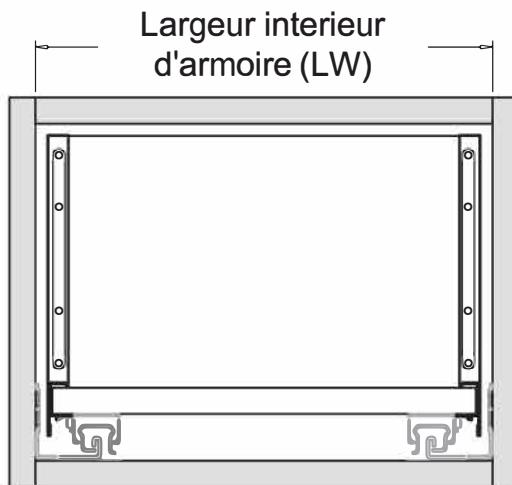

## Solutions Pour Tiroir Profond

Coupe de la tige horizontale sur la longueur = LW - 52mm

Lorsqu'installé  
aux côtés de tiroir

#Pièce	Richelieu #Item	Description
1	808 AD30 808AD100 808AD900	Adapteur d'extrémité - Blanc Adapteur d'extrémité- Anthracite Adapteur d'extrémité - Noir
2	808HR30 808HR100 808HR900	Tige Horizontale - Blanc Tige Horizontale - Anthracite Tige Horizontale - Noir
3	808RS30 808RS100 808RS900	Séparateur rectangulaire - Blanc Séparateur rectangulaire - Anthracite Séparateur rectangulaire - Noir
4	808LS30 808LS100 808LS900	Diviseur Latéral - Blanc Diviseur Latéral - Anthracite Diviseur Latéral - Noir

Lorsqu'installé  
aux tiges galleries