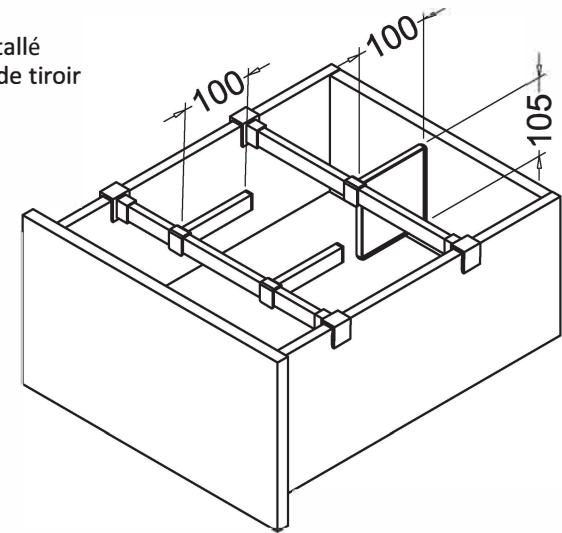

## Solutions Pour Tiroir Profond

Coupe de la tige horizontale sur la longueur = LW - 52mm

Lorsqu'installé  
aux côtés de tiroir

#Pièce	Richelieu #Item	Description
1	808 AD30 808AD100 808AD900	Adapteur d'extrémité - Blanc Adapteur d'extrémité- Anthracite Adapteur d'extrémité - Noir
2	808HR30 808HR100 808HR900	Tige Horizontale - Blanc Tige Horizontale - Anthracite Tige Horizontale - Noir
3	808RS30 808RS100 808RS900	Séparateur rectangulaire - Blanc Séparateur rectangulaire - Anthracite Séparateur rectangulaire - Noir
4	808LS30 808LS100 808LS900	Diviseur Latéral - Blanc Diviseur Latéral - Anthracite Diviseur Latéral - Noir