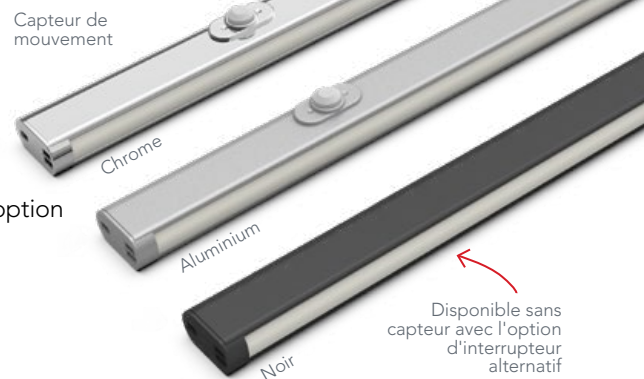

TRINGLE À DEL DÉCOUPABLE CASTOR

ILLUMINEZ
AVEC
ÉLÉGANCE

Longueur personnalisable selon vos besoins

AVANTAGES ET BÉNÉFICES

- Tringle de penderie à DEL avec gradateur et capteur de mouvement en option
- La longueur peut être ajustée en coupant simplement le profilé, le diffuseur et le ruban lumineux tous les 1/2" (12,8 mm)
- Support pré-câblé avec câble d'alimentation Micro24 de 72" (1829 mm)
- Installation rapide à l'aide de supports latéraux et d'un support central
- Capteur de mouvement PIR, marche/arrêt automatique avec une zone de détection d'environ 39" (100 cm) vers l'extérieur et de 63" (160 cm) de large
- Tringle disponible sans capteur pour l'utilisation d'un interrupteur alternatif comme l'interrupteur BTRF ou le capteur de proximité Xdriver et IR-XD

Capteur de mouvement

Disponible sans capteur avec l'option d'interrupteur alternatif

Embouts avec tiges se connectent au support à câble

SPÉCIFICATIONS

- Capacité de charge : 13,4 lb/pi (20 kg/m)
- Efficacité lumineuse : 65 lm/W
- Flux lumineux (lumens): 624 lm
- Produit (L x H x P) : 4 pi x 1 3/16" x 11/16" (1219,2 x 30 x 18 mm)

Inclut une tringle à DEL, support de montage, support pré-câblé, support central, embouts et quincaillerie.