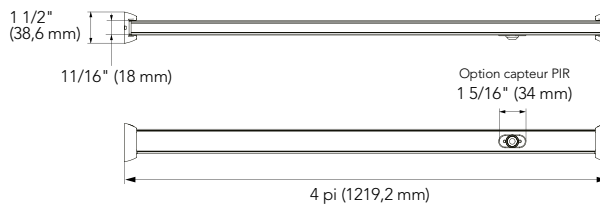

TRINGLE À DEL DÉCOUPABLE CASTOR

ILLUMINEZ
AVEC
ÉLÉGANCE

Longueur personnalisable selon vos besoins

AVANTAGES ET BÉNÉFICES

- Tringle de penderie à DEL avec gradateur et capteur de mouvement en option
- La longueur peut être ajustée en coupant simplement le profilé, le diffuseur et le ruban lumineux tous les 1/2" (12,8 mm)
- Support pré-câblé avec câble d'alimentation Micro24 de 72" (1829 mm)
- Installation rapide à l'aide de supports latéraux et d'un support central
- Capteur de mouvement PIR, marche/arrêt automatique avec une zone de détection d'environ 39" (100 cm) vers l'extérieur et de 63" (160 cm) de large
- Tringle disponible sans capteur pour l'utilisation d'un interrupteur alternatif comme l'interrupteur BTRF ou le capteur de proximité Xdriver et IR-XD

Capteur de mouvement

Disponible sans capteur avec l'option d'interrupteur alternatif

Embouts avec tiges se connectent au support à câble

SPÉCIFICATIONS

- Capacité de charge : 13,4 lb/pi (20 kg/m)
- Efficacité lumineuse : 65 lm/W
- Flux lumineux (lumens): 624 lm
- Produit (L x H x P) : 4 pi x 1 3/16" x 11/16" (1219,2 x 30 x 18 mm)