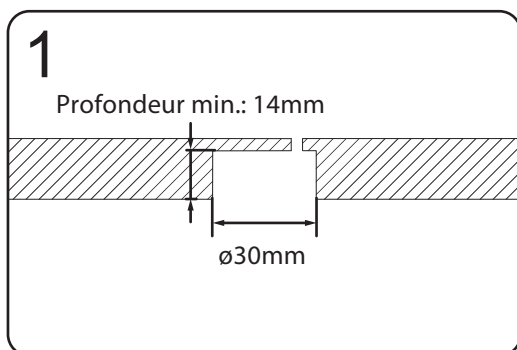

## FEUILLE D'INSTALLATION

Tension électrique	Alimentation	TCC Simple	RA	Couleur	Câble	Connecteur
24V CC	1 W	3000K ou 4000K	90	Noir/Blanc/ Nickel satiné	Câble noir à double isolation de 79 pouces	connecteur mâle LED blanche

Percer un trou de 30 mm de diamètre.

Encastrer le luminaire dans le trou.

Alimenter.