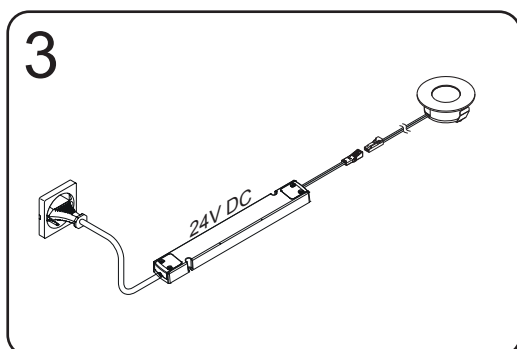

## FEUILLE D'INSTALLATION

Tension électrique	Alimentation	TCC Simple	RA	Couleur	Câble	Connecteur
24V CC	1 W	3000K ou 4000K	90	Noir/Blanc/ Nickel satiné	Câble noir à double isolation de 79 pouces	connecteur mâle LED blanche

Percer un trou de 30 mm de diamètre.

Encastrer le luminaire dans le trou.

Alimenter.