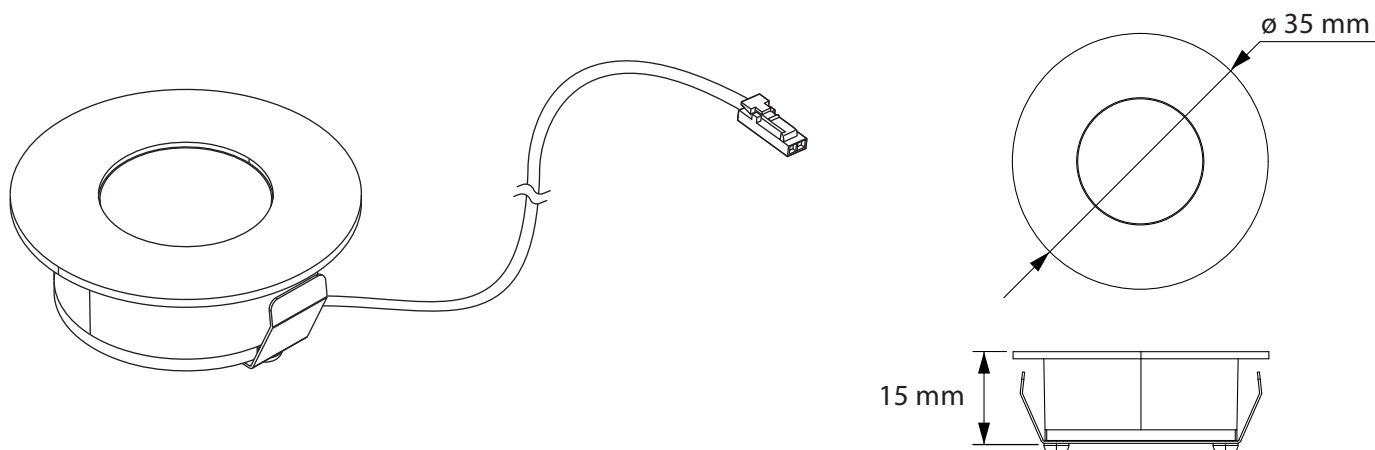

## FEUILLE D'INSTALLATION

Tension électrique	Alimentation	TCC Simple	RA	Couleur	Câble	Connecteur
24V CC	1 W	3000K ou 4000K	90	Noir/Blanc/ Nickel satiné	Câble noir à double isolation de 79 pouces	connecteur mâle LED blanche

Percer un trou de 30 mm de diamètre.

Encastrer le luminaire dans le trou.

Alimenter.