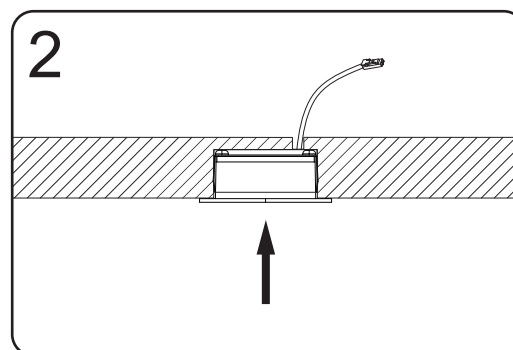

## FEUILLE D'INSTALLATION

Tension électrique	Alimentation	TCC Simple	RA	Couleur	Câble	Connecteur
24V CC	1 W	3000K ou 4000K	90	Noir/Blanc/ Nickel satiné	Câble noir à double isolation de 79 pouces	connecteur mâle LED blanche

Percer un trou de 30 mm de diamètre.

Encastrer le luminaire dans le trou.

Alimenter.