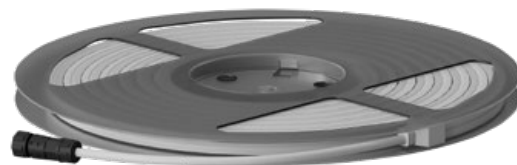

Idéal pour
vos installations
extérieures

Linéaire à DEL flexible qui remplace à la fois le profilé à DEL et la lentille

Fabriqué en silicone flexible, le Neon Flex est une solution d'éclairage sans éblouissement qui fournit un éclairage linéaire continu et uniforme sans aucune pixellisation en blanc chaud (3000K) ou en blanc neutre (4000K). Cette solution d'éclairage flexible se plie le long des surfaces courbes pour suivre les contours des objets ou des éléments de votre décor et fait ressortir la lumière à travers les murs, les plafonds ou les pièces de menuiseries.

AVANTAGES ET BÉNÉFICES

- Connecteur résistant à l'eau inclus
- Idéal pour des installations extérieures telles que cuisine, bar, patio, etc.
- Se découpe facilement pour s'ajuster parfaitement à votre projet