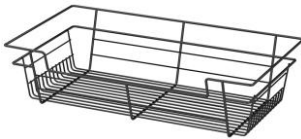

BASKETS	Basket Width	Basket 6" (152 mm) height	Basket 11" (279 mm) height	Basket 17" (432 mm) height
Chrome	18" (457 mm)	8561814140	8511814140	8571814140
	24" (610 mm)	8562414140	8512414140	8572414140
	30" (762 mm)	8563014140	8513014140	8573014140
Matte Nickel	18" (457 mm)	8561814184	8511814184	8571814184
	24" (610 mm)	8562414184	8512414184	8572414184
	30" (762 mm)	8563014184	8513014184	8573014184
Matte Black	18" (457 mm)	8561814900	8511814900	8571814900
	24" (610 mm)	8562414900	8512414900	8572414900
	30" (762 mm)	8563014900	8513014900	8573014900

*All baskets have a depth of 14" (356 mm)

Technical information

Height

6" (152 mm)

11" (279 mm)

17" (432 mm)

18"
(457 mm)

24"
(610 mm)

30"
(762 mm)

W
i
d
t
h

**All baskets have a depth of 14" (356 mm)

3 FINISHES

Chrome

Matte Nickel

Matte Black

Canvas Liners

Plastic Liners

LINERS	Basket Width	Basket 6" (152 mm) height	Basket 11" (279 mm) height	Basket 17" (432 mm) height
Canvas Liners - Beige	18" (457 mm)	061814034	111814034	171814034
	24" (610 mm)	062414034	112414034	172414034
	30" (762 mm)	063014034	113014034	173014034
Plastic Liners - Translucent	18" (457 mm)	0618011	*1118011	*1118011
	24" (610 mm)	0624011	*1124011	*1124011
	30" (762 mm)	0630011	*1130011	*1130011