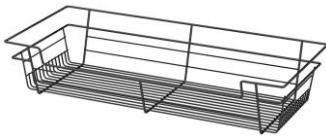

BASKETS	Basket Width	Basket 6" (152 mm) height	Basket 11" (279 mm) height	Basket 17" (432 mm) height
Chrome	18" (457 mm)	8561814140	8511814140	8571814140
	24" (610 mm)	8562414140	8512414140	8572414140
	30" (762 mm)	8563014140	8513014140	8573014140
Matte Nickel	18" (457 mm)	8561814184	8511814184	8571814184
	24" (610 mm)	8562414184	8512414184	8572414184
	30" (762 mm)	8563014184	8513014184	8573014184
Matte Black	18" (457 mm)	8561814900	8511814900	8571814900
	24" (610 mm)	8562414900	8512414900	8572414900
	30" (762 mm)	8563014900	8513014900	8573014900

*All baskets have a depth of 14" (356 mm)

Technical information

Height

6" (152 mm)

11" (279 mm)

17" (432 mm)

18"
(457 mm)

24"
(610 mm)

30"
(762 mm)

W
i
d
t
h

**All baskets have a depth of 14" (356 mm)

3 FINISHES

Chrome

Matte Nickel

Matte Black

Canvas Liners

Plastic Liners

LINERS	Basket Width	Basket 6" (152 mm) height	Basket 11" (279 mm) height	Basket 17" (432 mm) height
Canvas Liners - Beige	18" (457 mm)	061814034	111814034	171814034
	24" (610 mm)	062414034	112414034	172414034
	30" (762 mm)	063014034	113014034	173014034
Plastic Liners - Translucent	18" (457 mm)	0618011	*1118011	*1118011
	24" (610 mm)	0624011	*1124011	*1124011
	30" (762 mm)	0630011	*1130011	*1130011