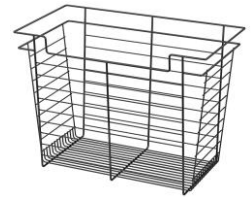

BASKETS	Basket Width	Basket 6" (152 mm) height	Basket 11" (279 mm) height	Basket 17" (432 mm) height
Chrome	18" (457 mm)	8561814140	8511814140	8571814140
	24" (610 mm)	8562414140	8512414140	8572414140
	30" (762 mm)	8563014140	8513014140	8573014140
Matte Nickel	18" (457 mm)	8561814184	8511814184	8571814184
	24" (610 mm)	8562414184	8512414184	8572414184
	30" (762 mm)	8563014184	8513014184	8573014184
Matte Black	18" (457 mm)	8561814900	8511814900	8571814900
	24" (610 mm)	8562414900	8512414900	8572414900
	30" (762 mm)	8563014900	8513014900	8573014900

*All baskets have a depth of 14" (356 mm)

Technical information

Height

6" (152 mm)

11" (279 mm)

17" (432 mm)

18"
(457 mm)

24"
(610 mm)

30"
(762 mm)

W
i
d
t
h

**All baskets have a depth of 14" (356 mm)

3 FINISHES

Chrome

Matte Nickel

Matte Black

Canvas Liners

Plastic Liners

LINERS	Basket Width	Basket 6" (152 mm) height	Basket 11" (279 mm) height	Basket 17" (432 mm) height
Canvas Liners - Beige	18" (457 mm)	061814034	111814034	171814034
	24" (610 mm)	062414034	112414034	172414034
	30" (762 mm)	063014034	113014034	173014034
Plastic Liners - Translucent	18" (457 mm)	0618011	*1118011	*1118011
	24" (610 mm)	0624011	*1124011	*1124011
	30" (762 mm)	0630011	*1130011	*1130011