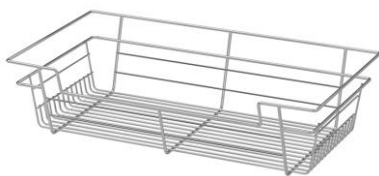

### Description

Ce panier en acier robuste s'adapte bien aux différents environnements, faisant de celui-ci une solution idéale de rangement et d'organisation. Disponible en 3 différentes largeurs, en 3 différents hauteurs et en une 1 profondeur. Offert en 3 finis tendance avec des coulisses assorties.

PANIERES	Largeur du panier	Panier 6" (152 mm) de hauteur	Panier 11" (279 mm) de hauteur	Panier 17" (432 mm) de hauteur
Chrome	18" (457 mm)	8561814140	8511814140	8571814140
	24" (610 mm)	8562414140	8512414140	8572414140
	30" (762 mm)	8563014140	8513014140	8573014140
Nickel mat	18" (457 mm)	8561814184	8511814184	8571814184
	24" (610 mm)	8562414184	8512414184	8572414184
	30" (762 mm)	8563014184	8513014184	8573014184
Noir mat	18" (457 mm)	8561814900	8511814900	8571814900
	24" (610 mm)	8562414900	8512414900	8572414900
	30" (762 mm)	8563014900	8513014900	8573014900

\*Tous les paniers ont une profondeur de 14" (356 mm)

**Information technique**

Hauteur

6" (152 mm)

11" (279 mm)

17" (432 mm)

18"  
(457 mm)

24"  
(610 mm)

30"  
(762 mm)

\*\*Tous les paniers ont une profondeur de 14" (356 mm)

**3 FINIS**

Chrome

Nickel mat

Noir mat

Doublure en tissu

Doublure en plastique