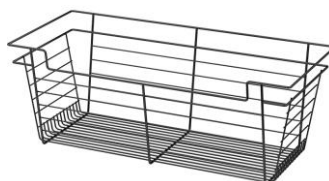

### Description

Ce panier en acier robuste s'adapte bien aux différents environnements, faisant de celui-ci une solution idéale de rangement et d'organisation. Disponible en 3 différentes largeurs, en 3 différents hauteurs et en une 1 profondeur. Offert en 3 finis tendance avec des coulisses assorties.

PANIERES	Largeur du panier	Panier 6" (152 mm) de hauteur	Panier 11" (279 mm) de hauteur	Panier 17" (432 mm) de hauteur
Chrome	18" (457 mm)	8561814140	8511814140	8571814140
	24" (610 mm)	8562414140	8512414140	8572414140
	30" (762 mm)	8563014140	8513014140	8573014140
Nickel mat	18" (457 mm)	8561814184	8511814184	8571814184
	24" (610 mm)	8562414184	8512414184	8572414184
	30" (762 mm)	8563014184	8513014184	8573014184
Noir mat	18" (457 mm)	8561814900	8511814900	8571814900
	24" (610 mm)	8562414900	8512414900	8572414900
	30" (762 mm)	8563014900	8513014900	8573014900

\*Tous les paniers ont une profondeur de 14" (356 mm)

**Information technique**

Hauteur

6" (152 mm)

11" (279 mm)

17" (432 mm)

18"  
(457 mm)

24"  
(610 mm)

30"  
(762 mm)

\*\*Tous les paniers ont une profondeur de 14" (356 mm)

**3 FINIS**

Chrome

Nickel mat

Noir mat

Doublure en tissu

Doublure en plastique