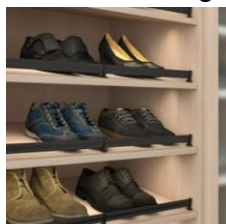

Rails pour chaussures Richelieu Design-R
12 produits

Les rails pour chaussures peuvent être coupés à la longueur souhaitée ou pour des tablettes de :
18" (432 mm): série 43218xxx
24" (584 mm): série 58418xxx
30" (737 mm): série 73718xxx