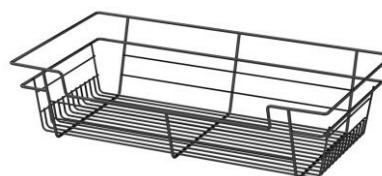

### Description

Ce panier en acier robuste s'adapte bien aux différents environnements, faisant de celui-ci une solution idéale de rangement et d'organisation. Disponible en 3 différentes largeurs, en 3 différents hauteurs et en une 1 profondeur. Offert en 3 finis tendance avec des coulisses assorties.

\*Tous les paniers ont une profondeur de 14" (356 mm)

**Information technique**

Hauteur

6" (152 mm)

11" (279 mm)

17" (432 mm)

18"  
(457 mm)

24"  
(610 mm)

30"  
(762 mm)

\*\*Tous les paniers ont une profondeur de 14" (356 mm)

**3 FINIS**

Chrome

Nickel mat

Noir mat

Doublure en tissu

Doublure en plastique

DOUBLURES	Largeur du panier	Panier 6" (152 mm) de hauteur	Panier 11" (279 mm) de hauteur	Panier 17" (432 mm) de hauteur
Doublure en tissu - Beige	18" (457 mm)	061814034	111814034	171814034
	24" (610 mm)	062414034	112414034	172414034
	30" (762 mm)	063014034	113014034	173014034
Doublure en plastique - Translucide	18" (457 mm)	0618011	*1118011	*1118011
	24" (610 mm)	0624011	*1124011	*1124011
	30" (762 mm)	0630011	*1130011	*1130011