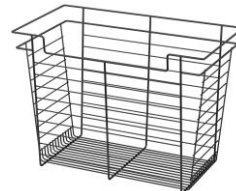

### Description

Ce panier en acier robuste s'adapte bien aux différents environnements, faisant de celui-ci une solution idéale de rangement et d'organisation. Disponible en 3 différentes largeurs, en 3 différents hauteurs et en une 1 profondeur. Offert en 3 finis tendance avec des coulisses assorties.

PANIERES	Largeur du panier	Panier 6" (152 mm) de hauteur	Panier 11" (279 mm) de hauteur	Panier 17" (432 mm) de hauteur
Chrome	18" (457 mm)	8561814140	8511814140	8571814140
	24" (610 mm)	8562414140	8512414140	8572414140
	30" (762 mm)	8563014140	8513014140	8573014140
Nickel mat	18" (457 mm)	8561814184	8511814184	8571814184
	24" (610 mm)	8562414184	8512414184	8572414184
	30" (762 mm)	8563014184	8513014184	8573014184
Noir mat	18" (457 mm)	8561814900	8511814900	8571814900
	24" (610 mm)	8562414900	8512414900	8572414900
	30" (762 mm)	8563014900	8513014900	8573014900

\*Tous les paniers ont une profondeur de 14" (356 mm)

**Information technique**

Hauteur

6" (152 mm)

11" (279 mm)

17" (432 mm)

18"  
(457 mm)

24"  
(610 mm)

30"  
(762 mm)

\*\*Tous les paniers ont une profondeur de 14" (356 mm)

**3 FINIS**

Chrome

Nickel mat

Noir mat

Doublure en tissu

Doublure en plastique