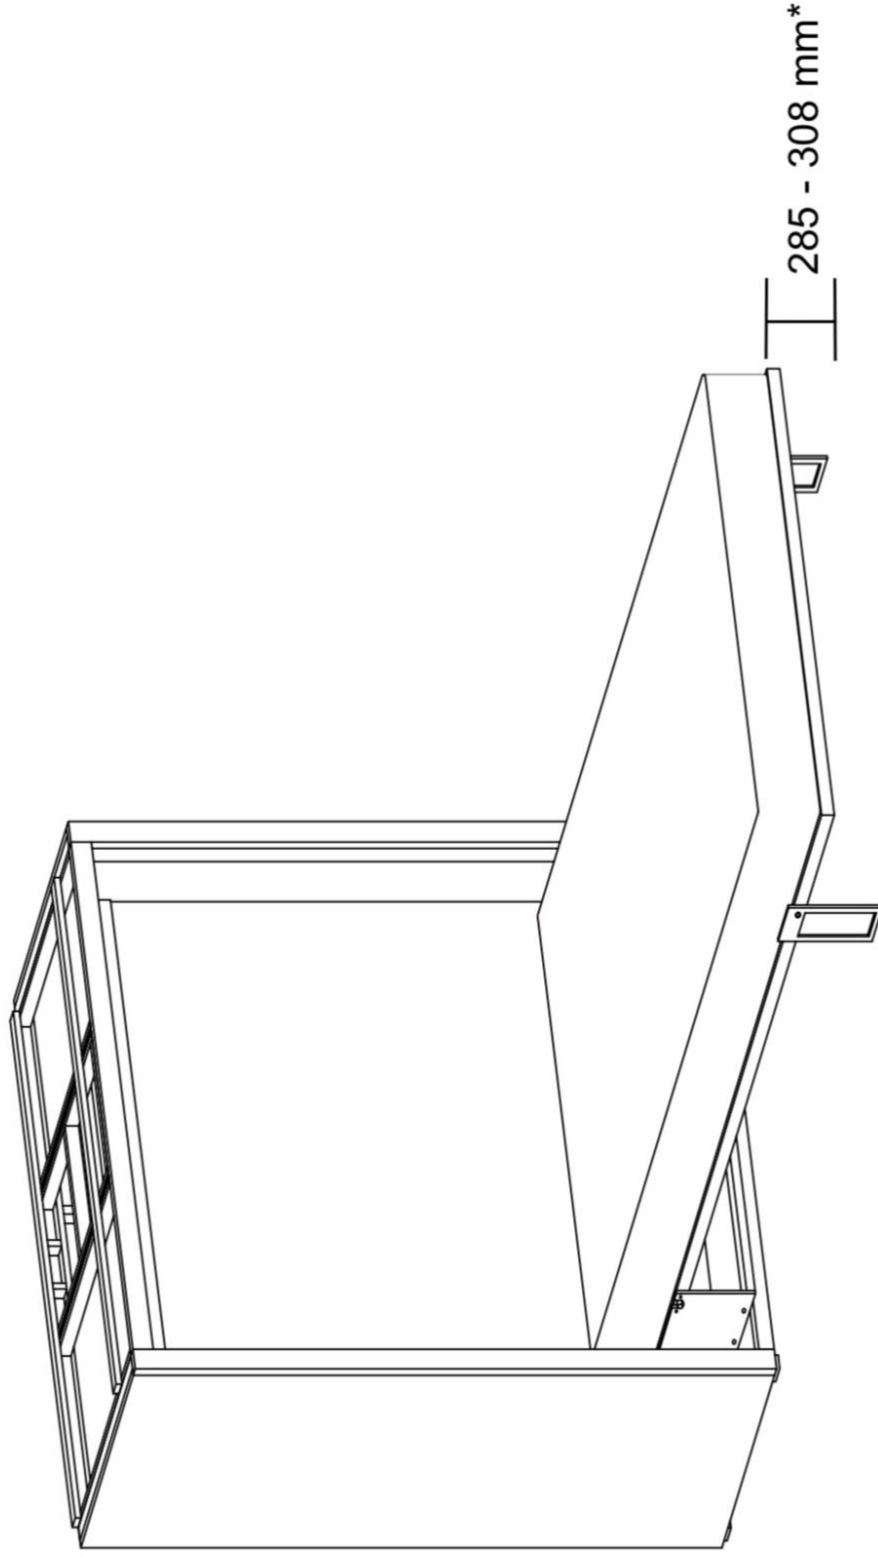

VICE VERSA

*Overall height varies depending on the height of the adjustable leveler (minimum height with the adjustable leveler = 285 mm)
*La hauteur totale varie en fonction de la hauteur du niveleur réglable (hauteur minimale avec le niveleur réglable = 285 mm).