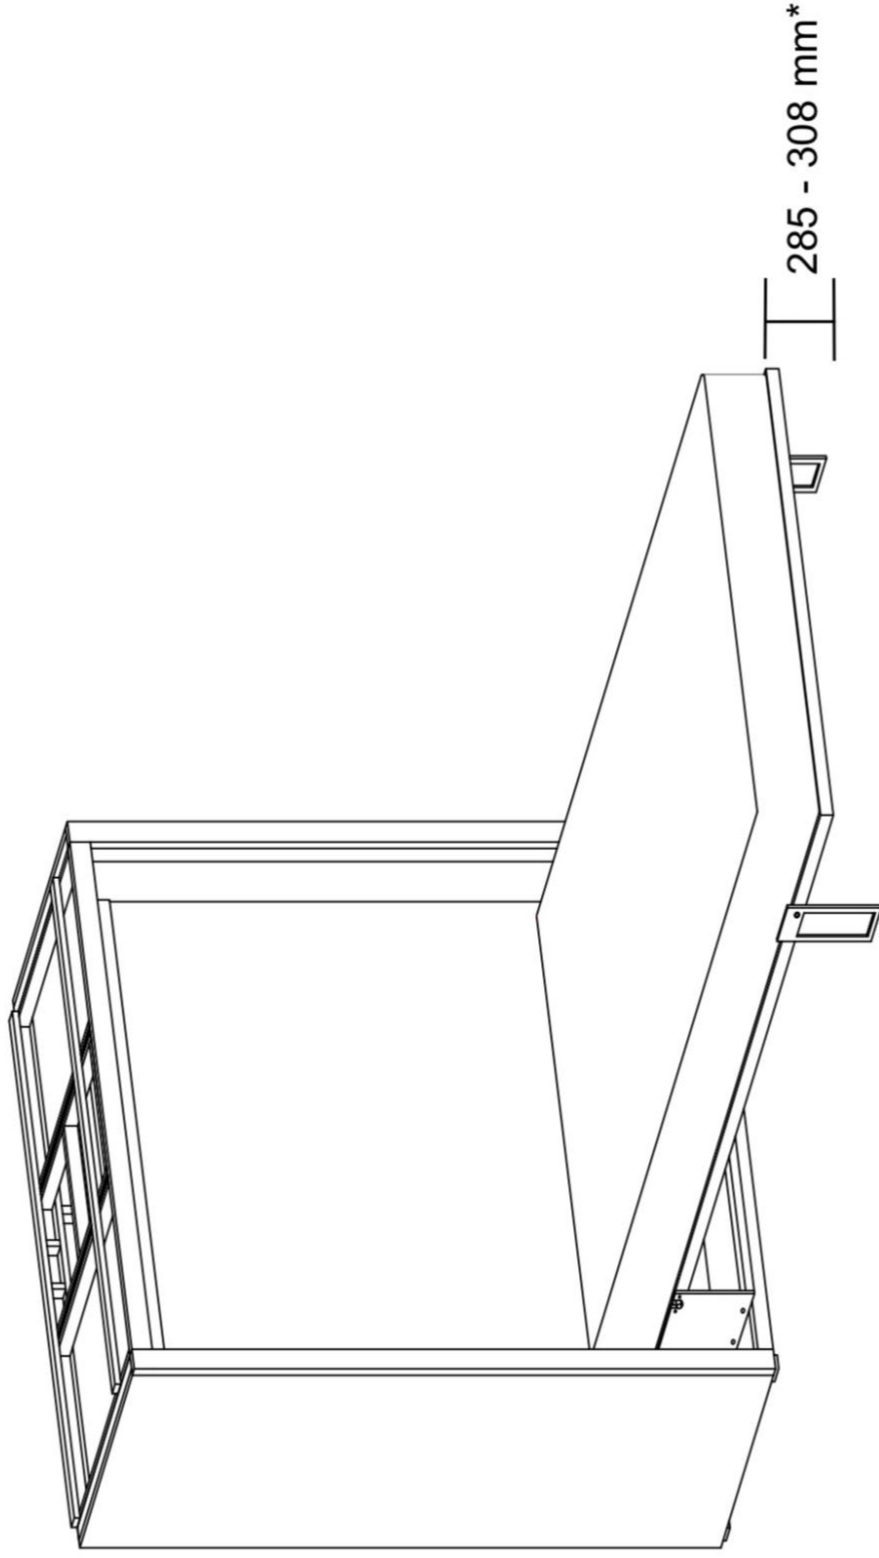

VICE VERSA

*Overall height varies depending on the height of the adjustable leveler (minimum height with the adjustable leveler = 285 mm)
*La hauteur totale varie en fonction de la hauteur du niveleur réglable (hauteur minimale avec le niveleur réglable = 285 mm).

Adjustable Feet