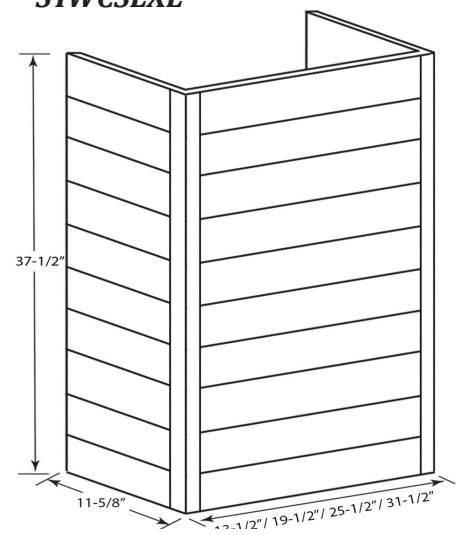

# Shiplap Chimney Extensions

**SYWCSLXS**

**SYWCSLX**

**SYWCSLXL**

**SYWCSLRXS**

- Solid Lumber Construction
- Internal bracing with cleats, glue and pocket screws
- SYWCSLXS or SYWCSLRXS Included with all Shiplap Chimney Style Range Hoods
- Easily trimmed for custom fit

**SYWCSLRX**

**SYWCSLRXL**

Item #	Dimensions (h) x (w) x (d)	Fits These Models
SYWCSLRX30	26-1/4" x 14-3/4" x 12-1/8"	SYWCSLR30
SYWCSLRX36	26-1/4" x 20-3/4" x 12-1/8"	SYWCSLR36
SYWCSLRX42	26-1/4" x 26-3/4" x 12-1/8"	SYWCSLR42
SYWCSLRX48	26-1/4" x 32-3/4" x 12-1/8"	SYWCSLR48
SYWCSLRXL30	37-1/2" x 14-3/4" x 12-1/8"	SYWCSLR30
SYWCSLRXL36	37-1/2" x 20-3/4" x 12-1/8"	SYWCSLR36
SYWCSLRXL42	37-1/2" x 26-3/4" x 12-1/8"	SYWCSLR42
SYWCSLRXL48	37-1/2" x 32-3/4" x 12-1/8"	SYWCSLR48
SYWCSLRXS30	15" x 14-3/4" x 12-1/8"	SYWCSLR30
SYWCSLRXS36	15" x 20-3/4" x 12-1/8"	SYWCSLR36
SYWCSLRXS42	15" x 26-3/4" x 12-1/8"	SYWCSLR42
SYWCSLRXS48	15" x 32-3/4" x 12-1/8"	SYWCSLR48
SYWCSLX30	26-1/4" x 13-1/2" x 11-5/8"	SYWCSL30
SYWCSLX36	26-1/4" x 19-1/2" x 11-5/8"	SYWCSL36
SYWCSLX42	26-1/4" x 25-1/2" x 11-5/8"	SYWCSL42
SYWCSLX48	26-1/4" x 31-1/2" x 11-5/8"	SYWCSL48
SYWCSLXL30	37-1/2" x 13-1/2" x 11-5/8"	SYWCSL30
SYWCSLXL36	37-1/2" x 19-1/2" x 11-5/8"	SYWCSL36
SYWCSLXL42	37-1/2" x 25-1/2" x 11-5/8"	SYWCSL42
SYWCSLXL48	37-1/2" x 31-1/2" x 11-5/8"	SYWCSL48
SYWCSLXS30	15" x 13-1/2" x 11-5/8"	SYWCSL30
SYWCSLXS36	15" x 19-1/2" x 11-5/8"	SYWCSL36
SYWCSLXS42	15" x 25-1/2" x 11-5/8"	SYWCSL42
SYWCSLXS48	15" x 31-1/2" x 11-5/8"	SYWCSL48