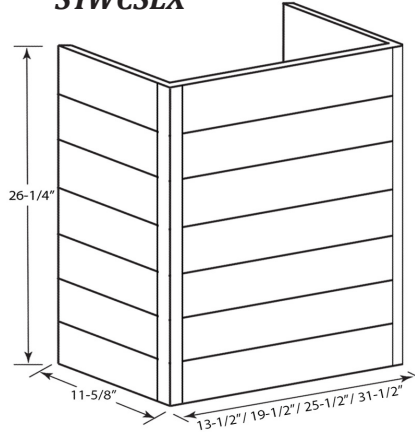

# Shiplap Chimney Extensions

**SYWCSLXS**

**SYWCSLX**

**SYWCSLXL**

**SYWCSLRXS**

- Solid Lumber Construction
- Internal bracing with cleats, glue and pocket screws
- SYWCSLXS or SYWCSLRXS Included with all Shiplap Chimney Style Range Hoods
- Easily trimmed for custom fit

**SYWCSLRX**

**SYWCSLRXL**

Item #	Dimensions (h) x (w) x (d)	Fits These Models
SYWCSLRX30	26-1/4" x 14-3/4" x 12-1/8"	SYWCSLR30
SYWCSLRX36	26-1/4" x 20-3/4" x 12-1/8"	SYWCSLR36
SYWCSLRX42	26-1/4" x 26-3/4" x 12-1/8"	SYWCSLR42
SYWCSLRX48	26-1/4" x 32-3/4" x 12-1/8"	SYWCSLR48
SYWCSLRXL30	37-1/2" x 14-3/4" x 12-1/8"	SYWCSLR30
SYWCSLRXL36	37-1/2" x 20-3/4" x 12-1/8"	SYWCSLR36
SYWCSLRXL42	37-1/2" x 26-3/4" x 12-1/8"	SYWCSLR42
SYWCSLRXL48	37-1/2" x 32-3/4" x 12-1/8"	SYWCSLR48
SYWCSLRXS30	15" x 14-3/4" x 12-1/8"	SYWCSLR30
SYWCSLRXS36	15" x 20-3/4" x 12-1/8"	SYWCSLR36
SYWCSLRXS42	15" x 26-3/4" x 12-1/8"	SYWCSLR42
SYWCSLRXS48	15" x 32-3/4" x 12-1/8"	SYWCSLR48
SYWCSLX30	26-1/4" x 13-1/2" x 11-5/8"	SYWCSL30
SYWCSLX36	26-1/4" x 19-1/2" x 11-5/8"	SYWCSL36
SYWCSLX42	26-1/4" x 25-1/2" x 11-5/8"	SYWCSL42
SYWCSLX48	26-1/4" x 31-1/2" x 11-5/8"	SYWCSL48
SYWCSLXL30	37-1/2" x 13-1/2" x 11-5/8"	SYWCSL30
SYWCSLXL36	37-1/2" x 19-1/2" x 11-5/8"	SYWCSL36
SYWCSLXL42	37-1/2" x 25-1/2" x 11-5/8"	SYWCSL42
SYWCSLXL48	37-1/2" x 31-1/2" x 11-5/8"	SYWCSL48
SYWCSLXS30	15" x 13-1/2" x 11-5/8"	SYWCSL30
SYWCSLXS36	15" x 19-1/2" x 11-5/8"	SYWCSL36
SYWCSLXS42	15" x 25-1/2" x 11-5/8"	SYWCSL42
SYWCSLXS48	15" x 31-1/2" x 11-5/8"	SYWCSL48