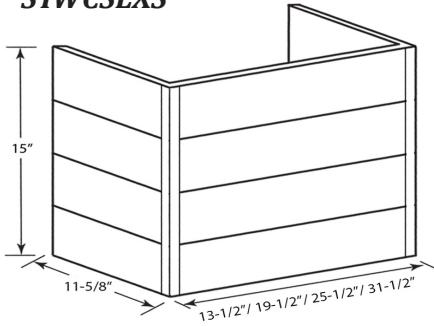

# Shiplap Chimney Extensions

**SYWCSLXS**

**SYWCSLX**

**SYWCSLXL**

**SYWCSLRXS**

- Solid Lumber Construction
- Internal bracing with cleats, glue and pocket screws
- SYWCSLXS or SYWCSLRXS Included with all Shiplap Chimney Style Range Hoods
- Easily trimmed for custom fit

**SYWCSLRX**

**SYWCSLRXL**

Item #	Dimensions (h) x (w) x (d)	Fits These Models
SYWCSLRX30	26-1/4" x 14-3/4" x 12-1/8"	SYWCSLR30
SYWCSLRX36	26-1/4" x 20-3/4" x 12-1/8"	SYWCSLR36
SYWCSLRX42	26-1/4" x 26-3/4" x 12-1/8"	SYWCSLR42
SYWCSLRX48	26-1/4" x 32-3/4" x 12-1/8"	SYWCSLR48
SYWCSLRXL30	37-1/2" x 14-3/4" x 12-1/8"	SYWCSLR30
SYWCSLRXL36	37-1/2" x 20-3/4" x 12-1/8"	SYWCSLR36
SYWCSLRXL42	37-1/2" x 26-3/4" x 12-1/8"	SYWCSLR42
SYWCSLRXL48	37-1/2" x 32-3/4" x 12-1/8"	SYWCSLR48
SYWCSLRXS30	15" x 14-3/4" x 12-1/8"	SYWCSLR30
SYWCSLRXS36	15" x 20-3/4" x 12-1/8"	SYWCSLR36
SYWCSLRXS42	15" x 26-3/4" x 12-1/8"	SYWCSLR42
SYWCSLRXS48	15" x 32-3/4" x 12-1/8"	SYWCSLR48
SYWCSLX30	26-1/4" x 13-1/2" x 11-5/8"	SYWCSL30
SYWCSLX36	26-1/4" x 19-1/2" x 11-5/8"	SYWCSL36
SYWCSLX42	26-1/4" x 25-1/2" x 11-5/8"	SYWCSL42
SYWCSLX48	26-1/4" x 31-1/2" x 11-5/8"	SYWCSL48
SYWCSLXL30	37-1/2" x 13-1/2" x 11-5/8"	SYWCSL30
SYWCSLXL36	37-1/2" x 19-1/2" x 11-5/8"	SYWCSL36
SYWCSLXL42	37-1/2" x 25-1/2" x 11-5/8"	SYWCSL42
SYWCSLXL48	37-1/2" x 31-1/2" x 11-5/8"	SYWCSL48
SYWCSLXS30	15" x 13-1/2" x 11-5/8"	SYWCSL30
SYWCSLXS36	15" x 19-1/2" x 11-5/8"	SYWCSL36
SYWCSLXS42	15" x 25-1/2" x 11-5/8"	SYWCSL42
SYWCSLXS48	15" x 31-1/2" x 11-5/8"	SYWCSL48