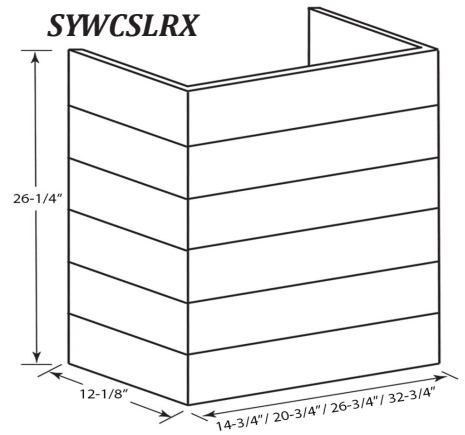

# Shiplap Chimney Extensions

**SYWCSLXS**

**SYWCSLX**

**SYWCSLXL**

**SYWCSLRXS**

- Solid Lumber Construction
- Internal bracing with cleats, glue and pocket screws
- SYWCSLXS or SYWCSLRXS Included with all Shiplap Chimney Style Range Hoods
- Easily trimmed for custom fit

**SYWCSLRX**

**SYWCSLRXL**

Item #	Dimensions (h) x (w) x (d)	Fits These Models
SYWCSLRX30	26-1/4" x 14-3/4" x 12-1/8"	SYWCSLR30
SYWCSLRX36	26-1/4" x 20-3/4" x 12-1/8"	SYWCSLR36
SYWCSLRX42	26-1/4" x 26-3/4" x 12-1/8"	SYWCSLR42
SYWCSLRX48	26-1/4" x 32-3/4" x 12-1/8"	SYWCSLR48
SYWCSLRXL30	37-1/2" x 14-3/4" x 12-1/8"	SYWCSLR30
SYWCSLRXL36	37-1/2" x 20-3/4" x 12-1/8"	SYWCSLR36
SYWCSLRXL42	37-1/2" x 26-3/4" x 12-1/8"	SYWCSLR42
SYWCSLRXL48	37-1/2" x 32-3/4" x 12-1/8"	SYWCSLR48
SYWCSLRXS30	15" x 14-3/4" x 12-1/8"	SYWCSLR30
SYWCSLRXS36	15" x 20-3/4" x 12-1/8"	SYWCSLR36
SYWCSLRXS42	15" x 26-3/4" x 12-1/8"	SYWCSLR42
SYWCSLRXS48	15" x 32-3/4" x 12-1/8"	SYWCSLR48
SYWCSLX30	26-1/4" x 13-1/2" x 11-5/8"	SYWCSL30
SYWCSLX36	26-1/4" x 19-1/2" x 11-5/8"	SYWCSL36
SYWCSLX42	26-1/4" x 25-1/2" x 11-5/8"	SYWCSL42
SYWCSLX48	26-1/4" x 31-1/2" x 11-5/8"	SYWCSL48
SYWCSLXL30	37-1/2" x 13-1/2" x 11-5/8"	SYWCSL30
SYWCSLXL36	37-1/2" x 19-1/2" x 11-5/8"	SYWCSL36
SYWCSLXL42	37-1/2" x 25-1/2" x 11-5/8"	SYWCSL42
SYWCSLXL48	37-1/2" x 31-1/2" x 11-5/8"	SYWCSL48
SYWCSLXS30	15" x 13-1/2" x 11-5/8"	SYWCSL30
SYWCSLXS36	15" x 19-1/2" x 11-5/8"	SYWCSL36
SYWCSLXS42	15" x 25-1/2" x 11-5/8"	SYWCSL42
SYWCSLXS48	15" x 31-1/2" x 11-5/8"	SYWCSL48