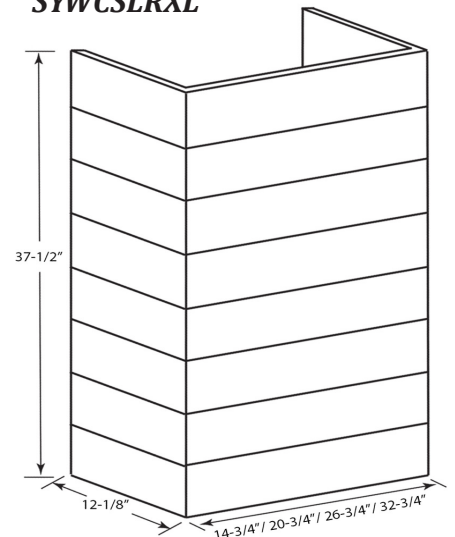

# Shiplap Chimney Extensions

**SYWCSLXS**

**SYWCSLX**

**SYWCSLXL**

**SYWCSLRXS**

- Solid Lumber Construction
- Internal bracing with cleats, glue and pocket screws
- SYWCSLXS or SYWCSLRXS Included with all Shiplap Chimney Style Range Hoods
- Easily trimmed for custom fit

**SYWCSLRX**

**SYWCSLRXL**

Item #	Dimensions (h) x (w) x (d)	Fits These Models
SYWCSLRX30	26-1/4" x 14-3/4" x 12-1/8"	SYWCSLR30
SYWCSLRX36	26-1/4" x 20-3/4" x 12-1/8"	SYWCSLR36
SYWCSLRX42	26-1/4" x 26-3/4" x 12-1/8"	SYWCSLR42
SYWCSLRX48	26-1/4" x 32-3/4" x 12-1/8"	SYWCSLR48
SYWCSLRXL30	37-1/2" x 14-3/4" x 12-1/8"	SYWCSLR30
SYWCSLRXL36	37-1/2" x 20-3/4" x 12-1/8"	SYWCSLR36
SYWCSLRXL42	37-1/2" x 26-3/4" x 12-1/8"	SYWCSLR42
SYWCSLRXL48	37-1/2" x 32-3/4" x 12-1/8"	SYWCSLR48
SYWCSLRXS30	15" x 14-3/4" x 12-1/8"	SYWCSLR30
SYWCSLRXS36	15" x 20-3/4" x 12-1/8"	SYWCSLR36
SYWCSLRXS42	15" x 26-3/4" x 12-1/8"	SYWCSLR42
SYWCSLRXS48	15" x 32-3/4" x 12-1/8"	SYWCSLR48
SYWCSLX30	26-1/4" x 13-1/2" x 11-5/8"	SYWCSL30
SYWCSLX36	26-1/4" x 19-1/2" x 11-5/8"	SYWCSL36
SYWCSLX42	26-1/4" x 25-1/2" x 11-5/8"	SYWCSL42
SYWCSLX48	26-1/4" x 31-1/2" x 11-5/8"	SYWCSL48
SYWCSLXL30	37-1/2" x 13-1/2" x 11-5/8"	SYWCSL30
SYWCSLXL36	37-1/2" x 19-1/2" x 11-5/8"	SYWCSL36
SYWCSLXL42	37-1/2" x 25-1/2" x 11-5/8"	SYWCSL42
SYWCSLXL48	37-1/2" x 31-1/2" x 11-5/8"	SYWCSL48
SYWCSLXS30	15" x 13-1/2" x 11-5/8"	SYWCSL30
SYWCSLXS36	15" x 19-1/2" x 11-5/8"	SYWCSL36
SYWCSLXS42	15" x 25-1/2" x 11-5/8"	SYWCSL42
SYWCSLXS48	15" x 31-1/2" x 11-5/8"	SYWCSL48