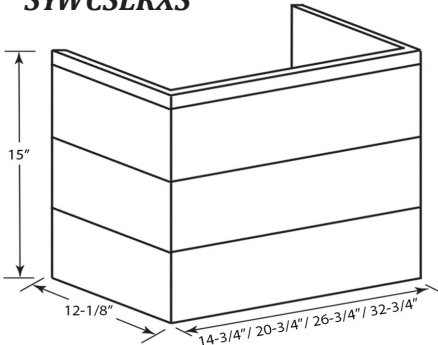

# Shiplap Chimney Extensions

**SYWCSLXS**

**SYWCSLX**

**SYWCSLXL**

**SYWCSLRXS**

- Solid Lumber Construction
- Internal bracing with cleats, glue and pocket screws
- SYWCSLXS or SYWCSLRXS Included with all Shiplap Chimney Style Range Hoods
- Easily trimmed for custom fit

**SYWCSLRX**

**SYWCSLRXL**

Item #	Dimensions (h) x (w) x (d)	Fits These Models
SYWCSLRX30	26-1/4" x 14-3/4" x 12-1/8"	SYWCSLR30
SYWCSLRX36	26-1/4" x 20-3/4" x 12-1/8"	SYWCSLR36
SYWCSLRX42	26-1/4" x 26-3/4" x 12-1/8"	SYWCSLR42
SYWCSLRX48	26-1/4" x 32-3/4" x 12-1/8"	SYWCSLR48
SYWCSLRXL30	37-1/2" x 14-3/4" x 12-1/8"	SYWCSLR30
SYWCSLRXL36	37-1/2" x 20-3/4" x 12-1/8"	SYWCSLR36
SYWCSLRXL42	37-1/2" x 26-3/4" x 12-1/8"	SYWCSLR42
SYWCSLRXL48	37-1/2" x 32-3/4" x 12-1/8"	SYWCSLR48
SYWCSLRXS30	15" x 14-3/4" x 12-1/8"	SYWCSLR30
SYWCSLRXS36	15" x 20-3/4" x 12-1/8"	SYWCSLR36
SYWCSLRXS42	15" x 26-3/4" x 12-1/8"	SYWCSLR42
SYWCSLRXS48	15" x 32-3/4" x 12-1/8"	SYWCSLR48
SYWCSLX30	26-1/4" x 13-1/2" x 11-5/8"	SYWCSL30
SYWCSLX36	26-1/4" x 19-1/2" x 11-5/8"	SYWCSL36
SYWCSLX42	26-1/4" x 25-1/2" x 11-5/8"	SYWCSL42
SYWCSLX48	26-1/4" x 31-1/2" x 11-5/8"	SYWCSL48
SYWCSLXL30	37-1/2" x 13-1/2" x 11-5/8"	SYWCSL30
SYWCSLXL36	37-1/2" x 19-1/2" x 11-5/8"	SYWCSL36
SYWCSLXL42	37-1/2" x 25-1/2" x 11-5/8"	SYWCSL42
SYWCSLXL48	37-1/2" x 31-1/2" x 11-5/8"	SYWCSL48
SYWCSLXS30	15" x 13-1/2" x 11-5/8"	SYWCSL30
SYWCSLXS36	15" x 19-1/2" x 11-5/8"	SYWCSL36
SYWCSLXS42	15" x 25-1/2" x 11-5/8"	SYWCSL42
SYWCSLXS48	15" x 31-1/2" x 11-5/8"	SYWCSL48