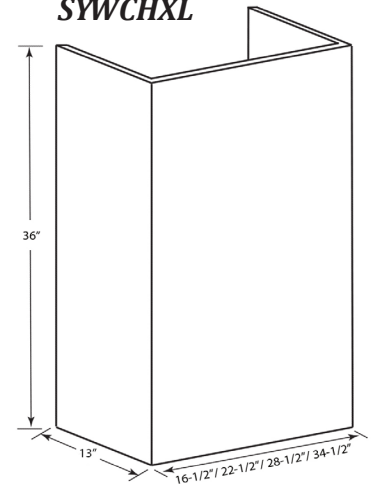

# Chimney Extensions

**SYWCHXS**

**SYWCHX**

**SYWCHXSE**

**SYWCHXE**

**SYWCHXL**

**SY-WCHXLE**

Item #	Dimensions (h) x (w) x (d)	Fits These Models
SYWCHX30	24" x 16-1/2" x 13"	SYWCH30, SYWCHAP30, SYWCHAC30, SYWCHAS30
SYWCHX36	24" x 22-1/2" x 13"	SYWCH36, SYWCHAP36, SYWCHAC36, SYWCHAS36
SYWCHX42	24" x 28-1/2" x 13"	SYWCH42, SYWCHAP42, SYWCHAC42, SYWCHAS42
SYWCHX48	24" x 34-1/2" x 13"	SYWCH48, SYWCHAP48, SYWCHAC48, SYWCHAS48
SYWCHXE36	24" x 21-7/8" x 12-7/8"	SYWCVS36, SYWCVH36, SYWCVA36, SYWCVAC36
SYWCHXE42	24" x 27-7/8" x 12-7/8"	SYWCVS42, SYWCVH42, SYWCVA42, SYWCVAC42
SYWCHXE48	24" x 33-7/8" x 12-7/8"	SYWCVS48, SYWCVH48, SYWCVA48, SYWCVAC48
SYWCHXL30	36" x 16-1/2" x 13"	SYWCH30, SYWCHAP30, SYWCHAC30, SYWCHAS30
SYWCHXL36	36" x 22-1/2" x 13"	SYWCH36, SYWCHAP36, SYWCHAC36, SYWCHAS36
SYWCHXL42	36" x 28-1/2" x 13"	SYWCH42, SYWCHAP42, SYWCHAC42, SYWCHAS42
SYWCHXL48	36" x 34-1/2" x 13"	SYWCH48, SYWCHAP48, SYWCHAC48, SYWCHAS48
SYWCHXLE36	36" x 21-7/8" x 12-7/8"	SYWCVS36, SYWCVH36, SYWCVA36, SYWCVAC36
SYWCHXLE42	36" x 27-7/8" x 12-7/8"	SYWCVS42, SYWCVH42, SYWCVA42, SYWCVAC42
SYWCHXLE48	36" x 33-7/8" x 12-7/8"	SYWCVS48, SYWCVH48, SYWCVA48, SYWCVAC48
SYWCHXS30	14" x 16-1/2" x 13"	SYWCH30, SYWCHAP30, SYWCHAC30, SYWCHAS30
SYWCHXS36	14" x 22-1/2" x 13"	SYWCH36, SYWCHAP36, SYWCHAC36, SYWCHAS36
SYWCHXS42	14" x 28-1/2" x 13"	SYWCH42, SYWCHAP42, SYWCHAC42, SYWCHAS42
SYWCHXS48	14" x 34-1/2" x 13"	SYWCH48, SYWCHAP48, SYWCHAC48, SYWCHAS48
SYWCHXSE36	14" x 21-7/8" x 12-7/8"	SYWCVS36, SYWCVH36, SYWCVA36, SYWCVAC36
SYWCHXSE42	14" x 27-7/8" x 12-7/8"	SYWCVS42, SYWCVH42, SYWCVA42, SYWCVAC42
SYWCHXSE48	14" x 33-7/8" x 12-7/8"	SYWCVS48, SYWCVH48, SYWCVA48, SYWCVAC48