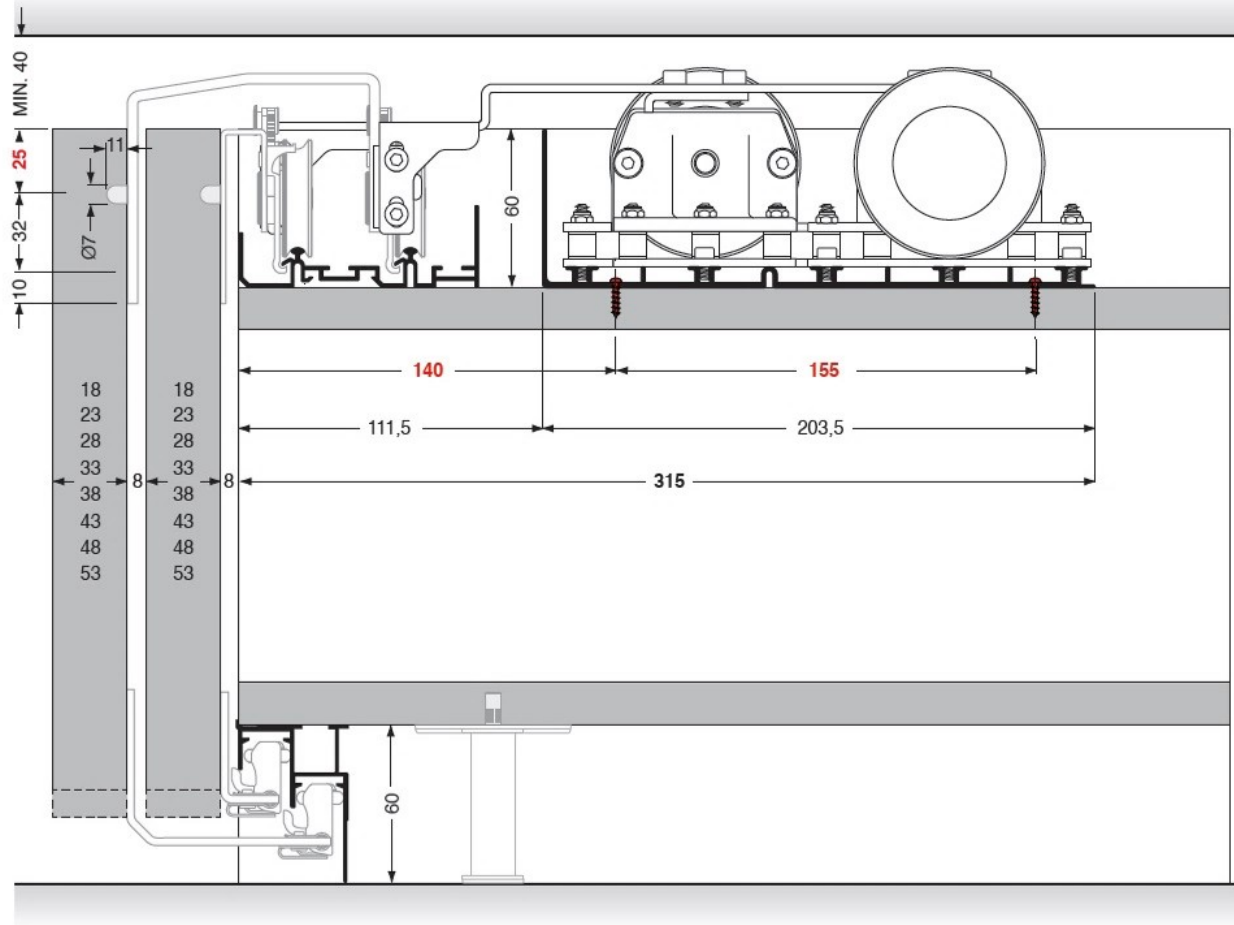

B-MOVED + PS48

**type
A**

**type
B**

N. ante N. doors N. portes N. puertas	Dimensione ante Doors dimension Dimensions de la porte Dimensiones de la puerta
2	900 - 1400
3	1190 - 1400

N. ante N. doors N. portes N. puertas	Dimensione ante Doors dimension Dimensions de la porte Dimensiones de la puerta
2	1154 - 1900
3	1523 - 1900