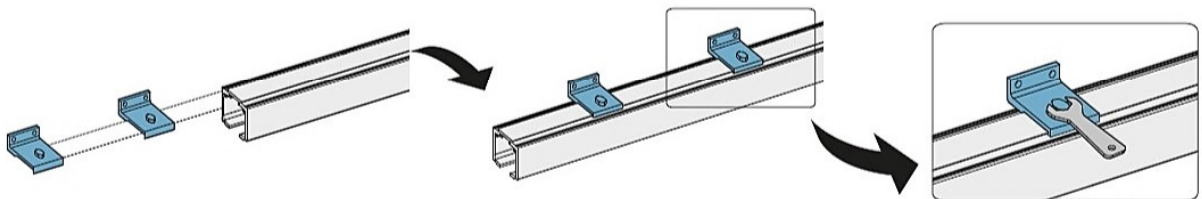

# RO 82

\*\*\* reccomend / recommander / recomendar \*\*\*  
700 mm (27 1/2 in/po) doors / porte / puerta > 80 kg (176 lbs)

Track Rail RIEL	Number of boreholes Nombre de perforations CANTIDAD DE PERFORACIONES	Track Boreholes (Top View) Perforations dans le rail (vue du haut) PERFORACIONES EN EL RIEL (VISTA SUPERIOR)
2m 78 3/4"	8	
3m 118"	10	