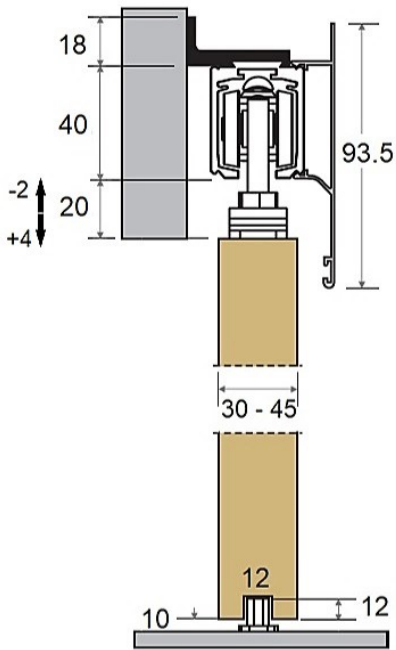

# RO 82

\*\*\* reccomend / recommander / recomendar \*\*\*  
700 mm (27 1/2 in/po) doors / porte / puerta > 80 kg (176 lbs)

Track Rail RIEL	Number of boreholes Nombre de perforations CANTIDAD DE PERFORACIONES	Track Boreholes (Top View) Perforations dans le rail (vue du haut) PERFORACIONES EN EL RIEL (VISTA SUPERIOR)
2m 78 3/4"	8	
3m 118"	10	