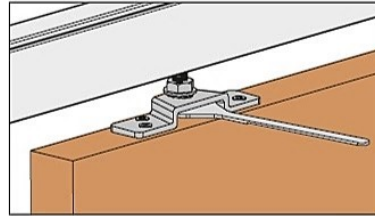

# RO 82

\*\*\* reccomend / recommander / recomendar \*\*\*  
700 mm (27 1/2 in/po) doors / porte / puerta > 80 kg (176 lbs)

Track Rail RIEL	Number of boreholes Nombre de perforations CANTIDAD DE PERFORACIONES	Track Boreholes (Top View) Perforations dans le rail (vue du haut) PERFORACIONES EN EL RIEL (VISTA SUPERIOR)
2m 78 3/4"	8	
3m 118"	10	