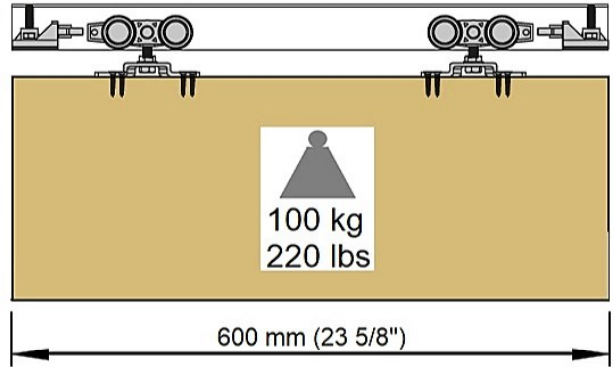

# RO 82

\*\*\* reccomend / recommander / recomendar \*\*\*  
700 mm (27 1/2 in/po) doors / porte / puerta > 80 kg (176 lbs)

Track Rail RIEL	Number of boreholes Nombre de perforations CANTIDAD DE PERFORACIONES	Track Boreholes (Top View) Perforations dans le rail (vue du haut) PERFORACIONES EN EL RIEL (VISTA SUPERIOR)
2m 78 3/4"	8	
3m 118"	10	