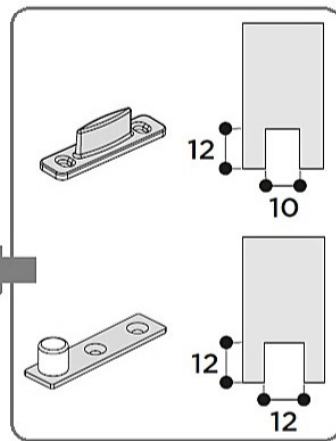

# RO 82

\*\*\* reccomend / recommander / recomendar \*\*\*  
700 mm (27 1/2 in/po) doors / porte / puerta > 80 kg (176 lbs)

Track Rail RIEL	Number of boreholes Nombre de perforations CANTIDAD DE PERFORACIONES	Track Boreholes (Top View) Perforations dans le rail (vue du haut) PERFORACIONES EN EL RIEL (VISTA SUPERIOR)
2m 78 3/4"	8	
3m 118"	10	