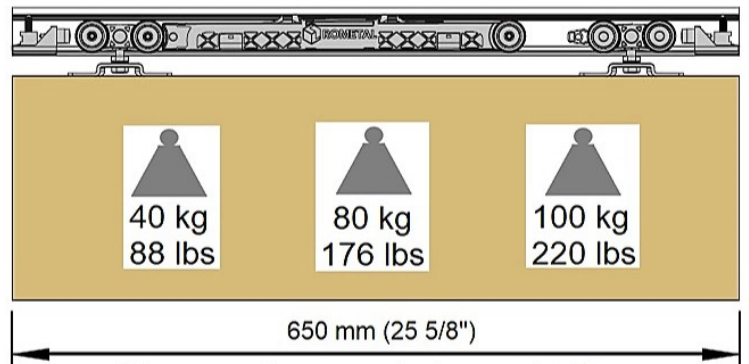

# RO 82

\*\*\* reccomend / recommander / recomendar \*\*\*  
700 mm (27 1/2 in/po) doors / porte / puerta > 80 kg (176 lbs)

Track Rail RIEL	Number of boreholes Nombre de perforations CANTIDAD DE PERFORACIONES	Track Boreholes (Top View) Perforations dans le rail (vue du haut) PERFORACIONES EN EL RIEL (VISTA SUPERIOR)
2m 78 3/4"	8	
3m 118"	10	