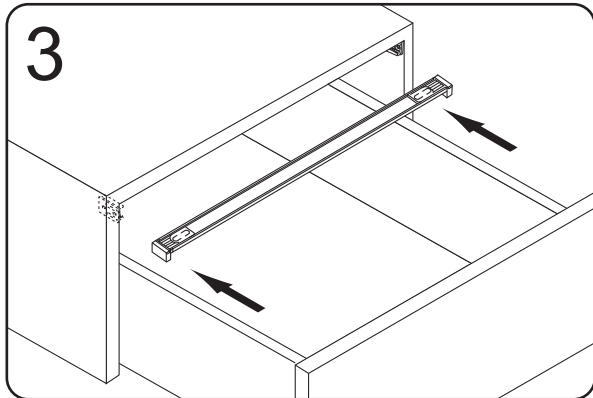

Luminaire à DEL pour tiroir FEUILLE D'INSTALLATION

avec interrupteur IR

Accessoires : vis (2), supports de montage (2), embouts (2)

COUPER

Couper l'extrémité sans connecteur de détection, peut être coupé tous les 16,6 mm (0.65 inch).

Tension électrique d'entrée	Alimentation	TCC	RA	Couleur	Câble d'entrée	Distance d'induction
24 V CC	10W/m	3000 K ou 4000 K	>90	Argent	79 po (2 m)	de 50 à 100 mm

Fixer les vis.

10 mm de rallonge maximale de chaque côté.

Insérer le luminaire.

Alimenter.

Tester la fonction.

Fonction :

Ouvre le tiroir : le luminaire s'allume automatiquement.
Tiroir fermé : le luminaire s'éteint automatiquement.

Longueur pour luminaire de tiroir à DEL

Longueur en pouce

Dimension du tiroir	Dimension intérieure	Longueur du luminaire de tiroir requise	Longueur de rallonge maximale	Choix du produit	Couper selon la longueur du tiroir	
9	7.75	7.39	8.17	DRWR DEL 305MM	4.62	
	7.5	7.39	8.17		4.62	
12	10.75	10.65	11.44		1.35	
	10.5	10.00	10.79		2.01	
15	13.75	13.27	14.06		DRWR DEL 605MM	10.55
	13.5	13.27	14.06			10.55
18	16.75	16.54	17.32	7.28		
	16.5	15.88	16.67	7.94		
21	19.75	19.15	19.94	4.67		
	19.5	19.15	19.94	4.67		
24	22.75	22.42	23.20	1.40		
	22.5	22.42	23.20	1.40		
27	25.5	25.03	25.82	DRWR DEL 650MM		0.56
	25.75	25.69	26.47			Pas besoin de couper
30	28.75	28.30	29.09	DRWR DEL 905MM		7.33
	28.5	28.30	29.09			7.33
33	31.75	31.57	32.35		4.06	
	31.5	30.91	31.70		4.72	
36	34.75	34.18	34.97		1.45	
	34.5	34.18	34.97		1.45	
39	37.75	37.45	38.24		DRWR DEL 1205MM	9.99
	37.5	37.45	38.24			9.99
42	40.75	40.72	41.50			6.72
	40.5	40.06	40.85			7.38
45	43.75	43.33	44.12			4.11
	43.5	43.33	44.12			4.11
48	46.75	46.60	47.39			0.84
	46.5	45.94	46.73			1.50