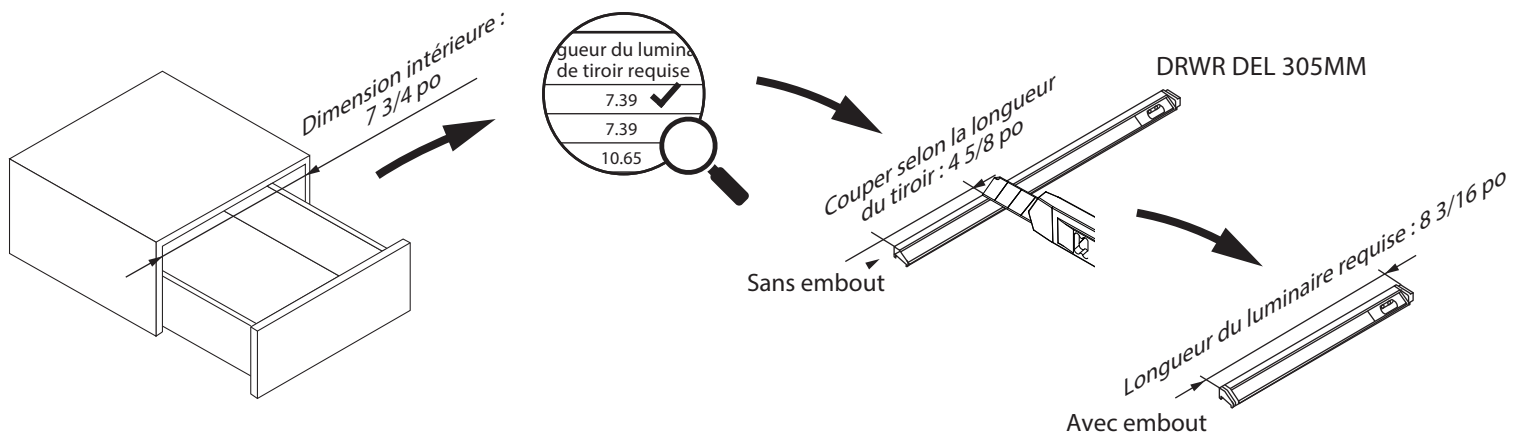

Insérer le luminaire.

Alimenter.

Tester la fonction.

Fonction :

Ouvre le tiroir : le luminaire s'allume automatiquement.
Tiroir fermé : le luminaire s'éteint automatiquement.

Longueur pour luminaire de tiroir à DEL

Longueur en pouce

Dimension du tiroir	Dimension intérieure	Longueur du luminaire de tiroir requise	Longueur de rallonge maximale	Choix du produit	Couper selon la longueur du tiroir	
9	7.75	7.39	8.17	DRWR DEL 305MM	4.62	
	7.5	7.39	8.17		4.62	
12	10.75	10.65	11.44		1.35	
	10.5	10.00	10.79		2.01	
15	13.75	13.27	14.06		DRWR DEL 605MM	10.55
	13.5	13.27	14.06			10.55
18	16.75	16.54	17.32	7.28		
	16.5	15.88	16.67	7.94		
21	19.75	19.15	19.94	4.67		
	19.5	19.15	19.94	4.67		
24	22.75	22.42	23.20	1.40		
	22.5	22.42	23.20	1.40		
27	25.5	25.03	25.82	DRWR DEL 650MM		0.56
	25.75	25.69	26.47			Pas besoin de couper
30	28.75	28.30	29.09	DRWR DEL 905MM		7.33
	28.5	28.30	29.09			7.33
33	31.75	31.57	32.35		4.06	
	31.5	30.91	31.70		4.72	
36	34.75	34.18	34.97		1.45	
	34.5	34.18	34.97		1.45	
39	37.75	37.45	38.24		DRWR DEL 1205MM	9.99
	37.5	37.45	38.24			9.99
42	40.75	40.72	41.50			6.72
	40.5	40.06	40.85			7.38
45	43.75	43.33	44.12			4.11
	43.5	43.33	44.12			4.11
48	46.75	46.60	47.39			0.84
	46.5	45.94	46.73			1.50