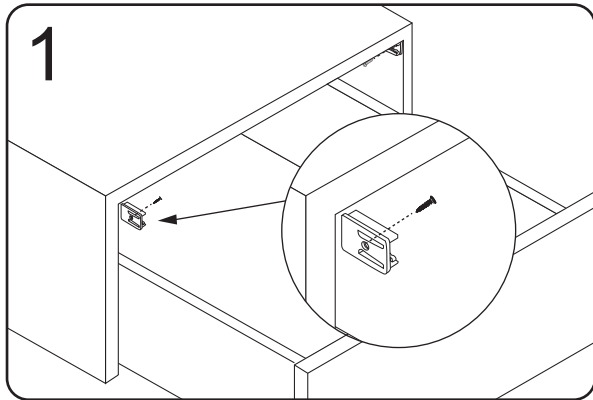

Luminaire à DEL pour tiroir FEUILLE D'INSTALLATION

avec interrupteur IR

Accessoires : vis (2), supports de montage (2), embouts (2)

COUPER

Couper l'extrémité sans connecteur de détection, peut être coupé tous les 16,6 mm (0.65 inch).

Tension électrique d'entrée	Alimentation	TCC	RA	Couleur	Câble d'entrée	Distance d'induction
24 V CC	10W/m	3000 K ou 4000 K	>90	Argent	79 po (2 m)	de 50 à 100 mm

Fixer les vis.

10 mm de rallonge maximale de chaque côté.

Insérer le luminaire.

Alimenter.

Tester la fonction.

Fonction :

Ouvre le tiroir : le luminaire s'allume automatiquement.
Tiroir fermé : le luminaire s'éteint automatiquement.

Longueur pour luminaire de tiroir à DEL

Longueur en pouce

Dimension du tiroir	Dimension intérieure	Longueur du luminaire de tiroir requise	Longueur de rallonge maximale	Choix du produit	Couper selon la longueur du tiroir	
9	7.75	7.39	8.17	DRWR DEL 305MM	4.62	
	7.5	7.39	8.17		4.62	
12	10.75	10.65	11.44		1.35	
	10.5	10.00	10.79		2.01	
15	13.75	13.27	14.06		DRWR DEL 605MM	10.55
	13.5	13.27	14.06			10.55
18	16.75	16.54	17.32	7.28		
	16.5	15.88	16.67	7.94		
21	19.75	19.15	19.94	4.67		
	19.5	19.15	19.94	4.67		
24	22.75	22.42	23.20	1.40		
	22.5	22.42	23.20	1.40		
27	25.5	25.03	25.82	DRWR DEL 650MM		0.56
	25.75	25.69	26.47			Pas besoin de couper
30	28.75	28.30	29.09	DRWR DEL 905MM		7.33
	28.5	28.30	29.09			7.33
33	31.75	31.57	32.35		4.06	
	31.5	30.91	31.70		4.72	
36	34.75	34.18	34.97		1.45	
	34.5	34.18	34.97		1.45	
39	37.75	37.45	38.24		DRWR DEL 1205MM	9.99
	37.5	37.45	38.24			9.99
42	40.75	40.72	41.50			6.72
	40.5	40.06	40.85			7.38
45	43.75	43.33	44.12			4.11
	43.5	43.33	44.12			4.11
48	46.75	46.60	47.39			0.84
	46.5	45.94	46.73			1.50