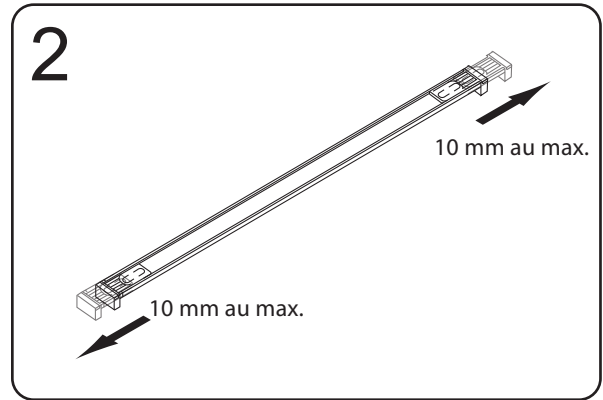

Luminaire à DEL pour tiroir FEUILLE D'INSTALLATION

avec interrupteur IR

Accessoires : vis (2), supports de montage (2), embouts (2)

COUPER

Couper l'extrémité sans connecteur de détection, peut être coupé tous les 16,6 mm (0.65 inch).

Tension électrique d'entrée	Alimentation	TCC	RA	Couleur	Câble d'entrée	Distance d'induction
24 V CC	10W/m	3000 K ou 4000 K	>90	Argent	79 po (2 m)	de 50 à 100 mm

Fixer les vis.

10 mm de rallonge maximale de chaque côté.

Insérer le luminaire.

Alimenter.

Tester la fonction.

Fonction :

Ouvre le tiroir : le luminaire s'allume automatiquement.
Tiroir fermé : le luminaire s'éteint automatiquement.

Longueur pour luminaire de tiroir à DEL

Longueur pour luminaire de tiroir à DEL

Longueur en mm

Dimension du tiroir	Dimension intérieure	Longueur du luminaire de tiroir requise	Longueur de rallonge maximale	Choix du produit	Couper selon la longueur du tiroir	
350	318	303.8	323.8	DRWR DEL 305MM	Pas besoin de couper	
	312	303.8	323.8		Pas besoin de couper	
400	368	353.6	373.6	DRWR DEL 605MM	251.4	
	362	353.6	373.6		251.4	
450	418	403.4	423.4		201.6	
	412	403.4	423.4		201.6	
500	468	453.2	473.2		151.8	
	462	453.2	473.2		151.8	
550	518	503	523		102	
	512	503	523		102	
600	568	552.8	572.8		52.2	
	562	552.8	572.8		52.2	
650	618	602.6	622.6		Pas besoin de couper	
	612	602.6	622.6		Pas besoin de couper	
700	668	652.4	672.4		DRWR DEL 650MM	Pas besoin de couper
	662	652.4	672.4		Pas besoin de couper	
750	718	702.2	722.2		DRWR DEL 905MM	202.8
	712	702.2	722.2			202.8
800	768	752	772	153		
	762	752	772	153		
850	818	801.8	821.8	103.2		
	812	801.8	821.8	103.2		
900	868	851.6	871.6	53.4		
	862	851.6	871.6	53.4		
950	918	901.4	921.4	Pas besoin de couper		
	912	901.4	921.4	Pas besoin de couper		
1000	968	951.2	971.2	DRWR DEL 1205MM		253.8
	962	951.2	971.2			253.8
1200	1168	1150.4	1170.4			54.6
	1162	1150.4	1170.4			54.6