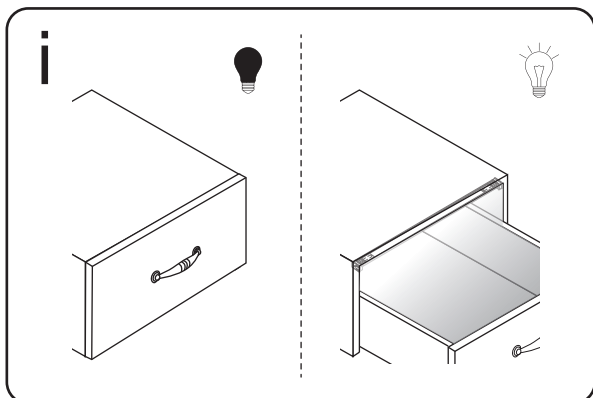

Luminaire à DEL pour tiroir FEUILLE D'INSTALLATION

avec interrupteur IR

Accessoires : vis (2), supports de montage (2), embouts (2)

COUPER

Couper l'extrémité sans connecteur de détection, peut être coupé tous les 16,6 mm (0.65 inch).

Tension électrique d'entrée	Alimentation	TCC	RA	Couleur	Câble d'entrée	Distance d'induction
24 V CC	10W/m	3000 K ou 4000 K	>90	Argent	79 po (2 m)	de 50 à 100 mm

Fixer les vis.

10 mm de rallonge maximale de chaque côté.

Insérer le luminaire.

Alimenter.

Tester la fonction.

Fonction :

Ouvre le tiroir : le luminaire s'allume automatiquement.
Tiroir fermé : le luminaire s'éteint automatiquement.

Longueur pour luminaire de tiroir à DEL