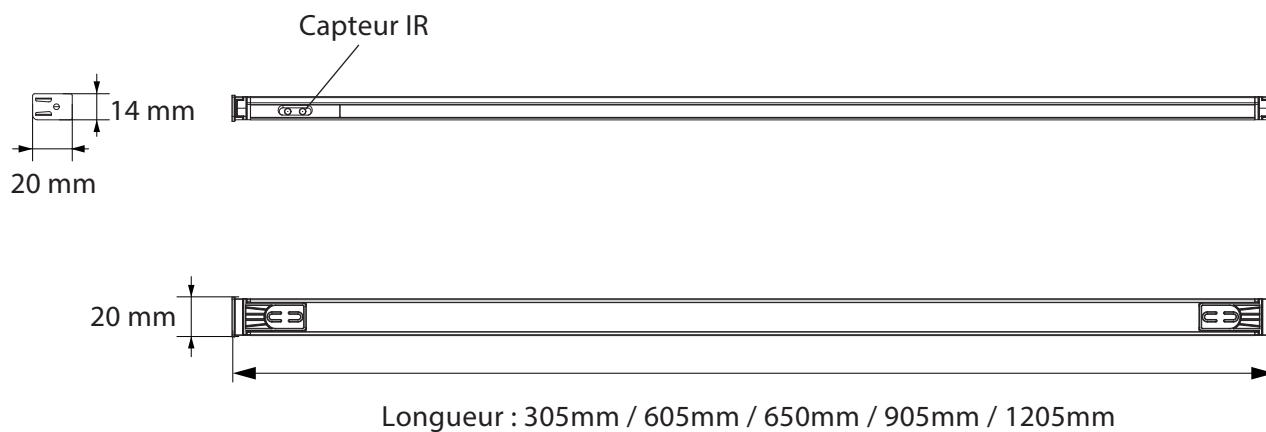

Luminaire à DEL pour tiroir FEUILLE D'INSTALLATION

avec interrupteur IR

Accessoires : vis (2), supports de montage (2), embouts (2)

COUPER

Couper l'extrémité sans connecteur de détection, peut être coupé tous les 16,6 mm (0.65 inch).

Tension électrique d'entrée	Alimentation	TCC	RA	Couleur	Câble d'entrée	Distance d'induction
24 V CC	10W/m	3000 K ou 4000 K	>90	Argent	79 po (2 m)	de 50 à 100 mm

Fixer les vis.

10 mm de rallonge maximale de chaque côté.

Longueur en pouce

Dimension du tiroir	Dimension intérieure	Longueur du luminaire de tiroir requise	Longueur de rallonge maximale	Choix du produit	Couper selon la longueur du tiroir	
9	7.75	7.39	8.17	DRWR DEL 305MM	4.62	
	7.5	7.39	8.17		4.62	
12	10.75	10.65	11.44		1.35	
	10.5	10.00	10.79		2.01	
15	13.75	13.27	14.06		DRWR DEL 605MM	10.55
	13.5	13.27	14.06			10.55
18	16.75	16.54	17.32	7.28		
	16.5	15.88	16.67	7.94		
21	19.75	19.15	19.94	4.67		
	19.5	19.15	19.94	4.67		
24	22.75	22.42	23.20	1.40		
	22.5	22.42	23.20	1.40		
27	25.5	25.03	25.82	DRWR DEL 650MM		0.56
	25.75	25.69	26.47			Pas besoin de couper
30	28.75	28.30	29.09	DRWR DEL 905MM		7.33
	28.5	28.30	29.09			7.33
33	31.75	31.57	32.35		4.06	
	31.5	30.91	31.70		4.72	
36	34.75	34.18	34.97		1.45	
	34.5	34.18	34.97		1.45	
39	37.75	37.45	38.24		DRWR DEL 1205MM	9.99
	37.5	37.45	38.24			9.99
42	40.75	40.72	41.50			6.72
	40.5	40.06	40.85			7.38
45	43.75	43.33	44.12			4.11
	43.5	43.33	44.12			4.11
48	46.75	46.60	47.39			0.84
	46.5	45.94	46.73			1.50