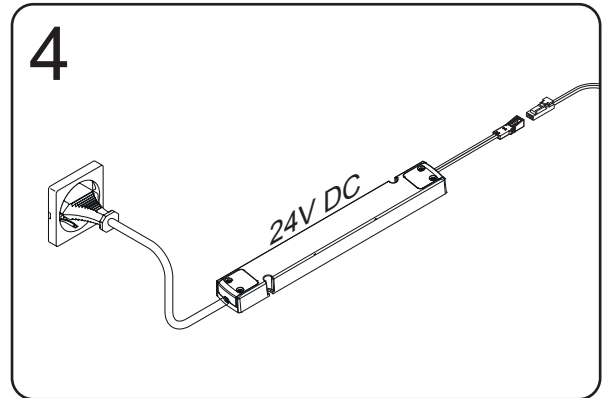

Luminaire à DEL pour tiroir FEUILLE D'INSTALLATION

avec interrupteur IR

Accessoires : vis (2), supports de montage (2), embouts (2)

COUPER

Couper l'extrémité sans connecteur de détection, peut être coupé tous les 16,6 mm (0.65 inch).

Tension électrique d'entrée	Alimentation	TCC	RA	Couleur	Câble d'entrée	Distance d'induction
24 V CC	10W/m	3000 K ou 4000 K	>90	Argent	79 po (2 m)	de 50 à 100 mm

Fixer les vis.

10 mm de rallonge maximale de chaque côté.

Insérer le luminaire.

Alimenter.

Tester la fonction.

Fonction :

Ouvre le tiroir : le luminaire s'allume automatiquement.
Tiroir fermé : le luminaire s'éteint automatiquement.

Longueur pour luminaire de tiroir à DEL

Longueur en pouce

Dimension du tiroir	Dimension intérieure	Longueur du luminaire de tiroir requise	Longueur de rallonge maximale	Choix du produit	Couper selon la longueur du tiroir	
9	7.75	7.39	8.17	DRWR DEL 305MM	4.62	
	7.5	7.39	8.17		4.62	
12	10.75	10.65	11.44		1.35	
	10.5	10.00	10.79		2.01	
15	13.75	13.27	14.06		DRWR DEL 605MM	10.55
	13.5	13.27	14.06			10.55
18	16.75	16.54	17.32	7.28		
	16.5	15.88	16.67	7.94		
21	19.75	19.15	19.94	4.67		
	19.5	19.15	19.94	4.67		
24	22.75	22.42	23.20	1.40		
	22.5	22.42	23.20	1.40		
27	25.5	25.03	25.82	DRWR DEL 650MM		0.56
	25.75	25.69	26.47			Pas besoin de couper
30	28.75	28.30	29.09	DRWR DEL 905MM		7.33
	28.5	28.30	29.09			7.33
33	31.75	31.57	32.35		4.06	
	31.5	30.91	31.70		4.72	
36	34.75	34.18	34.97		1.45	
	34.5	34.18	34.97		1.45	
39	37.75	37.45	38.24		DRWR DEL 1205MM	9.99
	37.5	37.45	38.24			9.99
42	40.75	40.72	41.50			6.72
	40.5	40.06	40.85			7.38
45	43.75	43.33	44.12			4.11
	43.5	43.33	44.12			4.11
48	46.75	46.60	47.39			0.84
	46.5	45.94	46.73			1.50