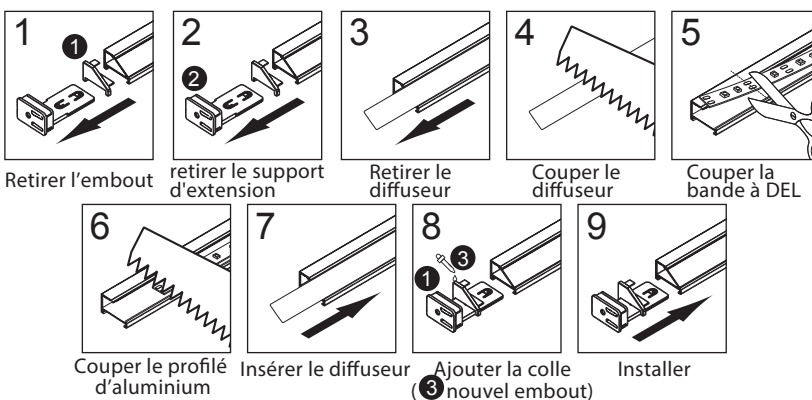

Luminaire à DEL pour tiroir FEUILLE D'INSTALLATION

avec interrupteur IR

Accessoires : vis (2), supports de montage (2), embouts (2)

COUPER

Couper l'extrémité sans connecteur de détection, peut être coupé tous les 16,6 mm (0.65 inch).

Tension électrique d'entrée	Alimentation	TCC	RA	Couleur	Câble d'entrée	Distance d'induction
24 V CC	10W/m	3000 K ou 4000 K	>90	Argent	79 po (2 m)	de 50 à 100 mm

Fixer les vis.

10 mm de rallonge maximale de chaque côté.

Insérer le luminaire.

Alimenter.

Tester la fonction.

Fonction :

Ouvre le tiroir : le luminaire s'allume automatiquement.
Tiroir fermé : le luminaire s'éteint automatiquement.

Longueur pour luminaire de tiroir à DEL