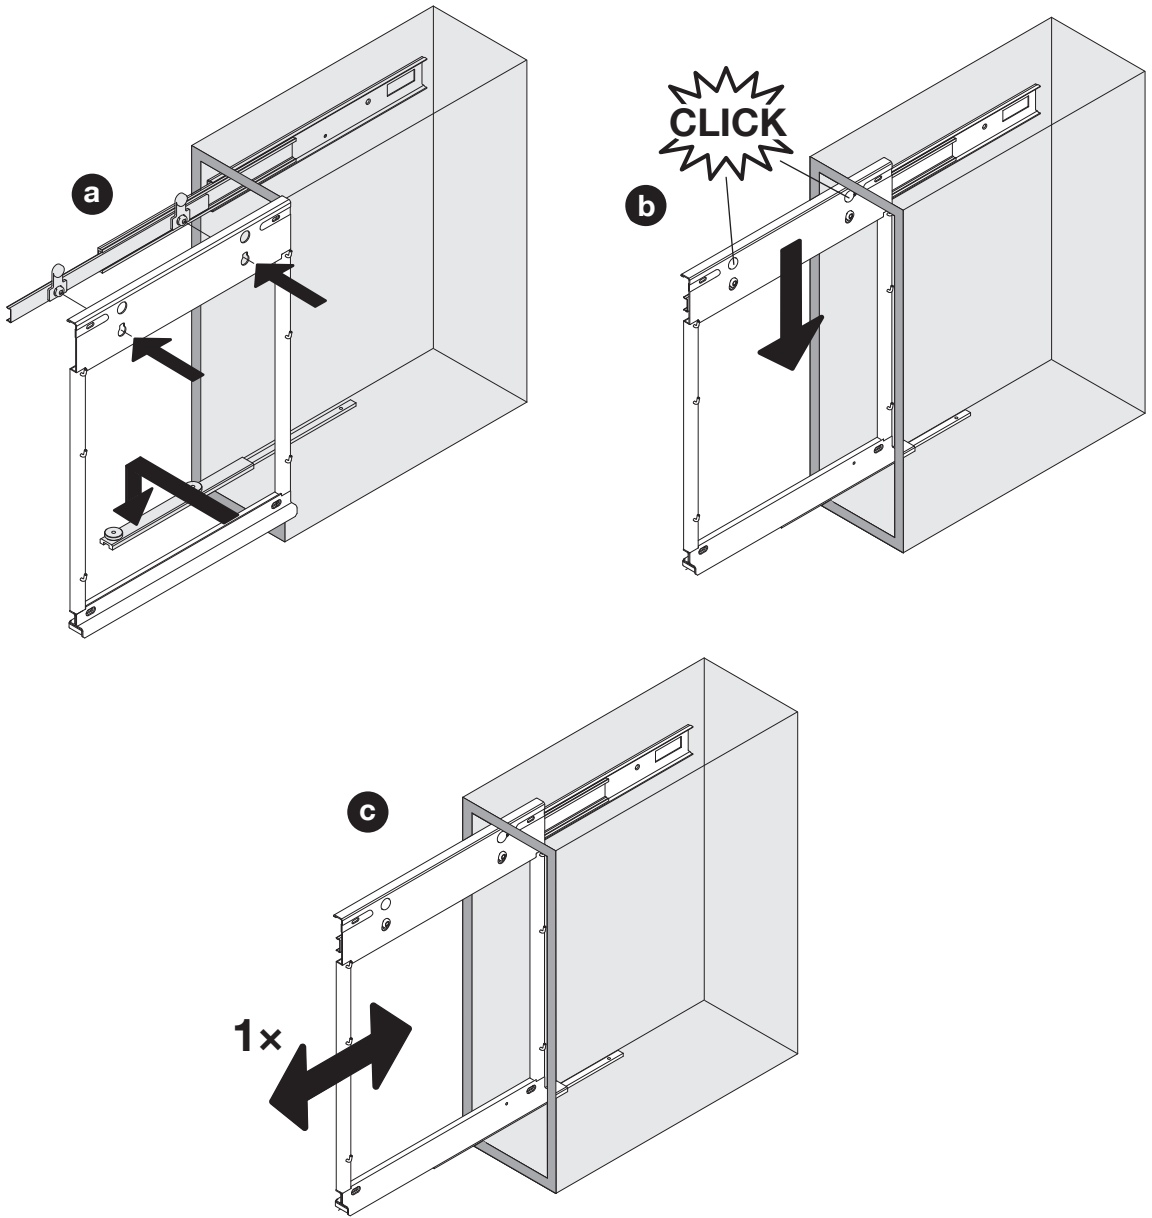

# SLIM

Système coulissant pour armoires du bas  
Pull-out system for base units

Art.Nr.

**485**

200.2664.xx

**680**

200.2665.xx

**i**

**DE** Die rechte Version wird spiegelbildlich montiert.  
**FR** La version droite est montée de manière inversée.  
**EN** The right version is mounted in reversed image.

Typ	A	B
485	414	485
680	611	680

1

2x 90°

Typ	C
485	381
680	578

2

3

4

**i**