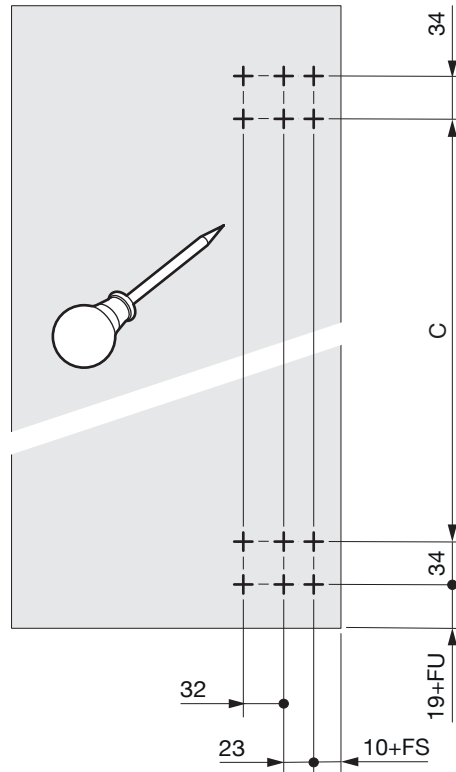

# SLIM

Système coulissant pour armoires du bas  
Pull-out system for base units

Art.Nr.

**485**

200.2664.xx

**680**

200.2665.xx

**i**

**DE** Die rechte Version wird spiegelbildlich montiert.  
**FR** La version droite est montée de manière inversée.  
**EN** The right version is mounted in reversed image.

Typ	A	B
485	414	485
680	611	680

1

2x 90°

Typ	C
485	381
680	578

2

3

4

**i**