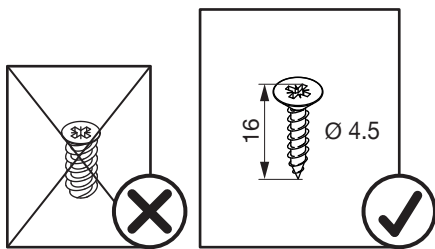

# SLIM

Système coulissant pour armoires du bas  
Pull-out system for base units

Art.Nr.

**485**

200.2664.xx

**680**

200.2665.xx

**i**

**DE** Die rechte Version wird spiegelbildlich montiert.  
**FR** La version droite est montée de manière inversée.  
**EN** The right version is mounted in reversed image.

Typ	A	B
485	414	485
680	611	680