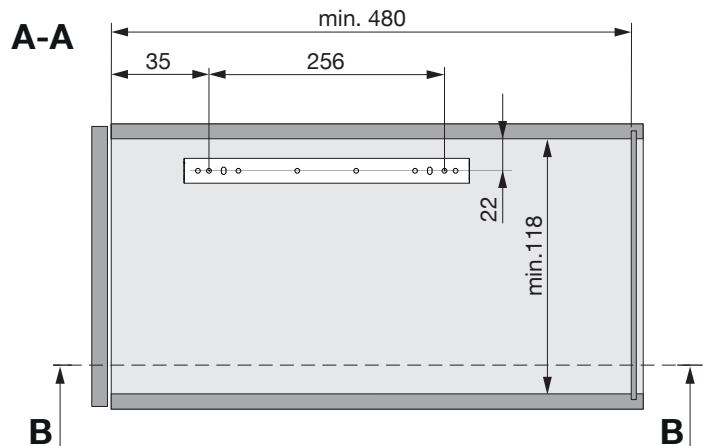

# SLIM

Système coulissant pour armoires du bas  
Pull-out system for base units

Art.Nr.

**485**

200.2664.xx

**680**

200.2665.xx

**i**

**DE** Die rechte Version wird spiegelbildlich montiert.  
**FR** La version droite est montée de manière inversée.  
**EN** The right version is mounted in reversed image.

Typ	A	B
485	414	485
680	611	680

1

2x 90°

Typ	C
485	381
680	578

2

3

4

**i**