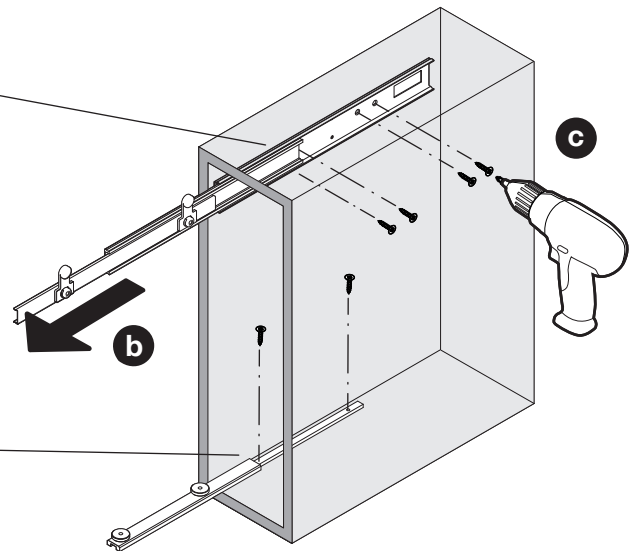

# SLIM

Système coulissant pour armoires du bas  
Pull-out system for base units

Art.Nr.

**485**

200.2664.xx

**680**

200.2665.xx

**i**

1

2x 90°

Typ	C
485	381
680	578

2

3

4

**i**