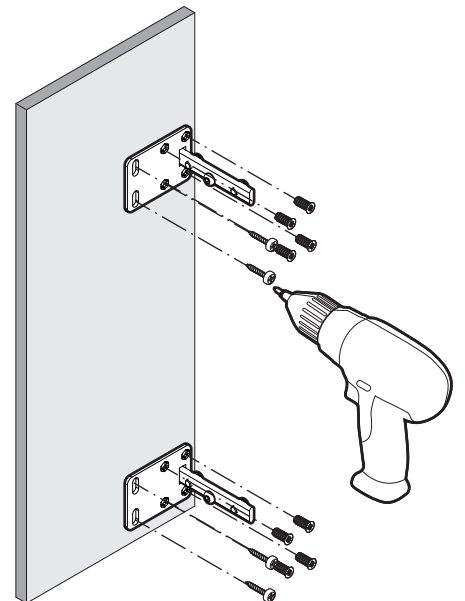

1

2x 90°

Typ	C
485	381
680	578