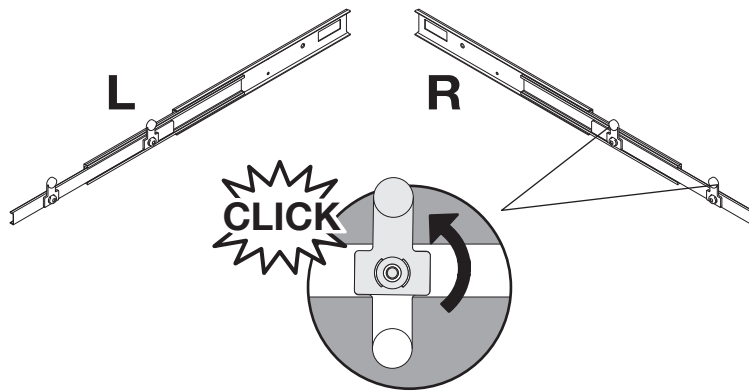

# SLIM

Système coulissant pour armoires du bas  
Pull-out system for base units

Art.Nr.

**485**

200.2664.xx

**680**

200.2665.xx

**i**

1

2x 90°

Typ	C
485	381
680	578

2

3

4

**i**