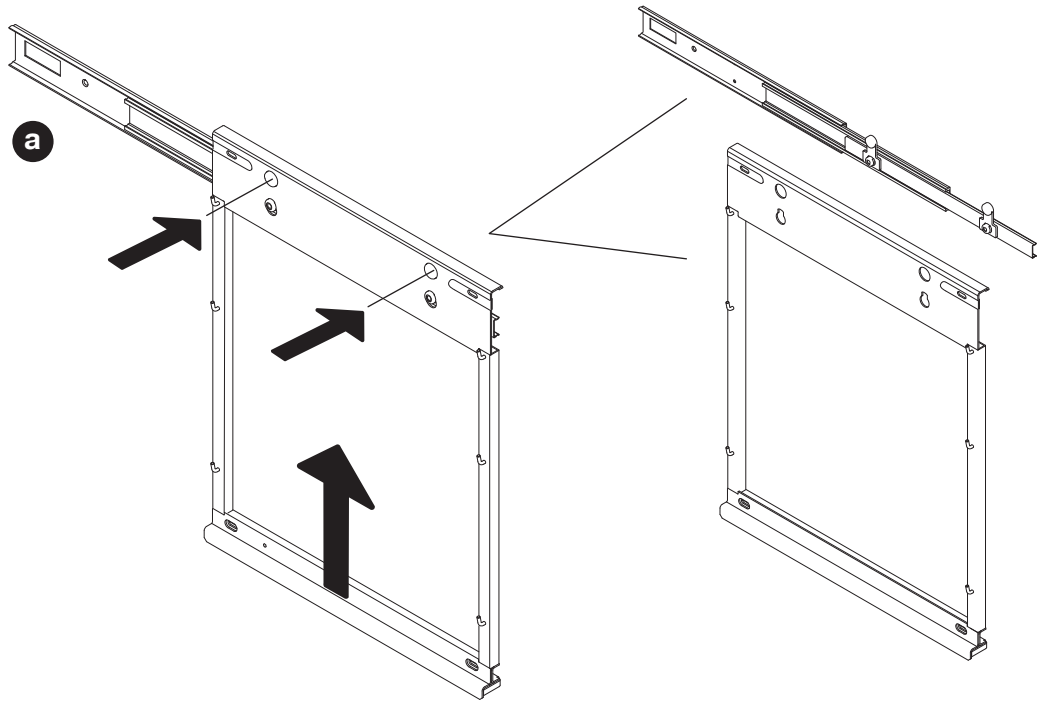

# SLIM

Système coulissant pour armoires du bas  
Pull-out system for base units

Art.Nr.

**485**

200.2664.xx

**680**

200.2665.xx

**i**

1

2x 90°

Typ	C
485	381
680	578

2

3

4

**i**