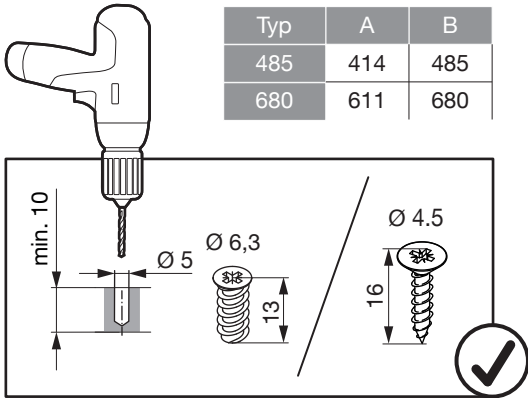

# SLIM

Système coulissant pour armoires du bas  
Pull-out system for base units

Art.Nr.

**485**

200.2664.xx

**680**

200.2665.xx

**i**

**DE** Die rechte Version wird spiegelbildlich montiert.  
**FR** La version droite est montée de manière inversée.  
**EN** The right version is mounted in reversed image.

Typ	A	B
485	414	485
680	611	680

1

2x 90°

Typ	C
485	381
680	578

2

3

4

**i**