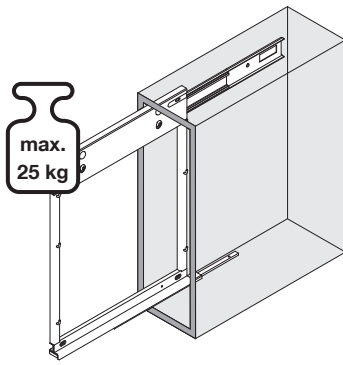

# SLIM

Système coulissant pour armoires du bas  
Pull-out system for base units

Art.Nr.

**485**

200.2664.xx

**680**

200.2665.xx

**i**

**DE** Die rechte Version wird spiegelbildlich montiert.  
**FR** La version droite est montée de manière inversée.  
**EN** The right version is mounted in reversed image.

Typ	A	B
485	414	485
680	611	680

1

2x 90°

Typ	C
485	381
680	578

2

3

4

**i**