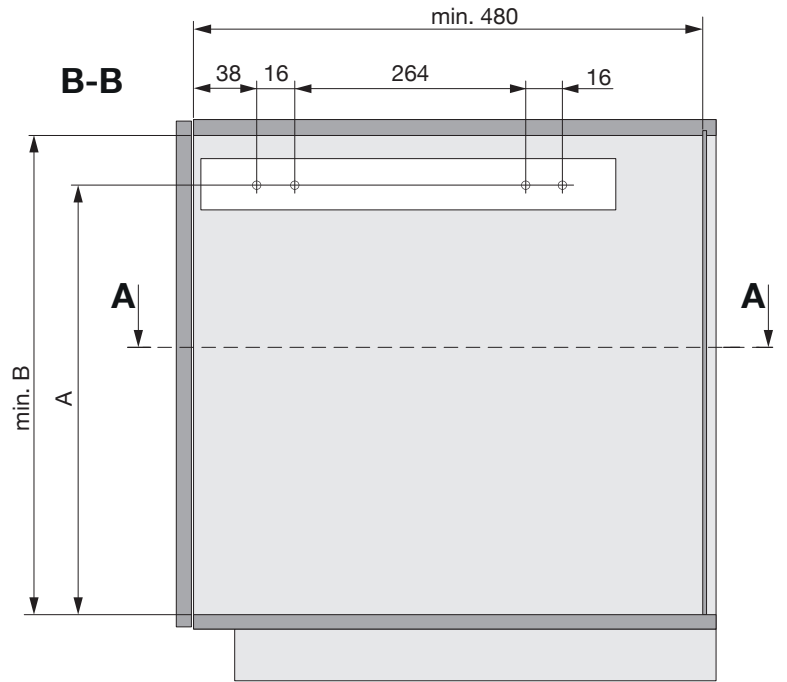

# SLIM

Système coulissant pour armoires du bas  
Pull-out system for base units

Art.Nr.

**485**

200.2664.xx

**680**

200.2665.xx

**i**

**DE** Die rechte Version wird spiegelbildlich montiert.  
**FR** La version droite est montée de manière inversée.  
**EN** The right version is mounted in reversed image.

Typ	A	B
485	414	485
680	611	680

1

2x 90°

Typ	C
485	381
680	578

2

3

4

**i**