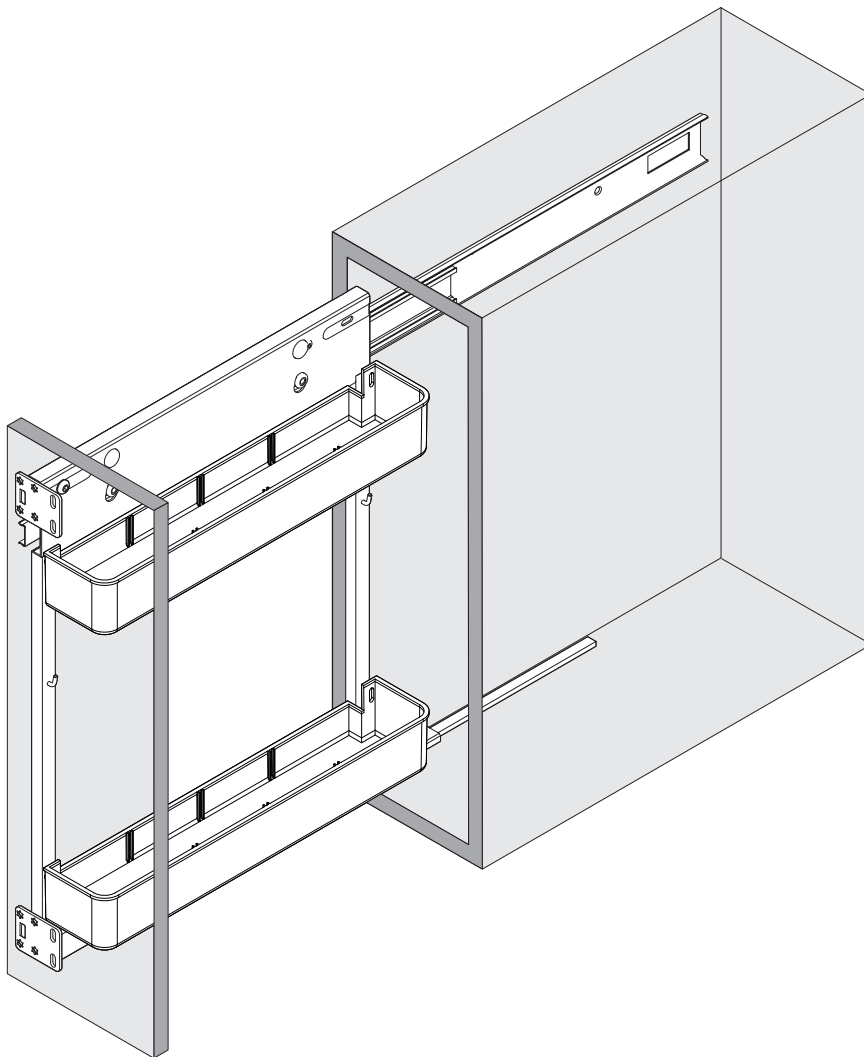

# SLIM

Système coulissant pour armoires du bas  
Pull-out system for base units

Art.Nr.

**485**

200.2664.xx

**680**

200.2665.xx

**i**

**DE** Die rechte Version wird spiegelbildlich montiert.  
**FR** La version droite est montée de manière inversée.  
**EN** The right version is mounted in reversed image.

Typ	A	B
485	414	485
680	611	680

1

2x 90°

Typ	C
485	381
680	578

2

3

4

**i**