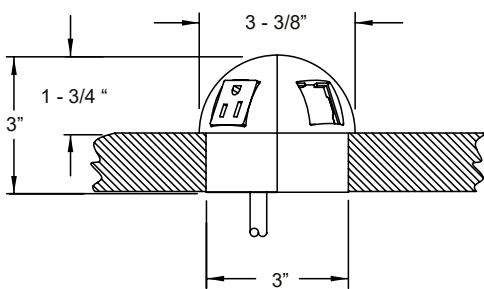

SPHERE 4-0

BYRNE
EN SURFACE

SPHERE 4-0

Montage : Sur la surface

- 4 ports électriques
- Matériau de la structure : Plastique
- Nécessite un perçage en surface
- Différentes couleurs qui s'adaptent à vos besoins
- Grâce à sa conception, il est accessible sous de multiples angles
- Design élégant et moderne

No. Produits	Largeur (Découpage)	Longueur (Découpage)	Table Épaisseur	Câble Longueur
SP22104P030	3"	3"	0.5" - 1"	72"
SP22104P172	3"	3"	0.5" - 1"	72"
SP22104P90	3"	3"	0.5" - 1"	72"
SP22104P900	3"	3"	0.5" - 1"	72"

Couleurs

Technologies

Mesures

Schéma d'installation