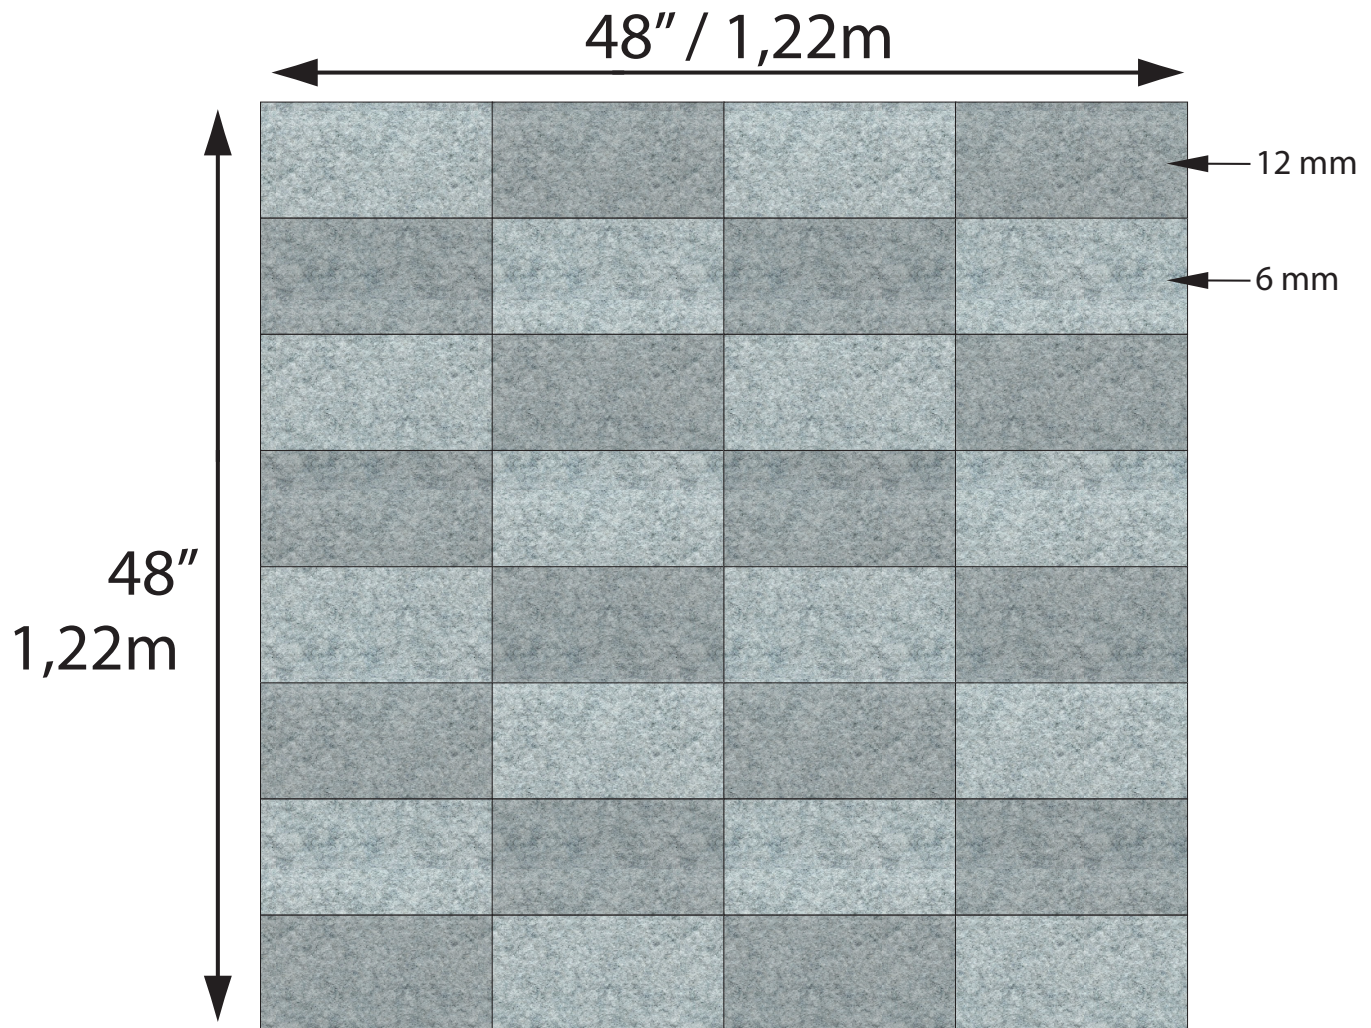

Collection
Gaia

N14BR56S1216

Pontos

Superficie couverte: 16' pied² / 1,49m²
Covered area: 16' ft² / 1.49m²

- 16 x  Gris / Grey St-Sebastien
Épaisseur / Thickness 6mm
Tahmea**
- 16 x  Gris / Grey St-Sebastien
Épaisseur / Thickness 12mm
Tahmea**

** Tahmea = autocollant / Peel and stick

- Il est possible de créer d'autres modèles avec les tuiles de l'ensemble
- It is possible to create other models with tiles of the kit

Exemples: