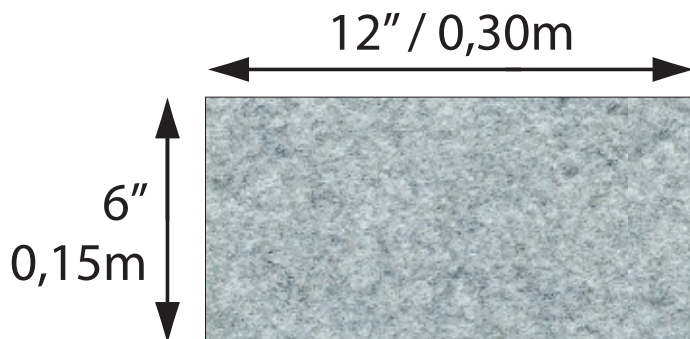

Collection
Gaia

N14BR56S1216

Pontos

Superficie couverte: 16' pied² / 1,49m²
Covered area: 16' ft² / 1.49m²

- 16 x  Gris / Grey St-Sebastien
Épaisseur / Thickness 6mm
Tahmea**
- 16 x  Gris / Grey St-Sebastien
Épaisseur / Thickness 12mm
Tahmea**