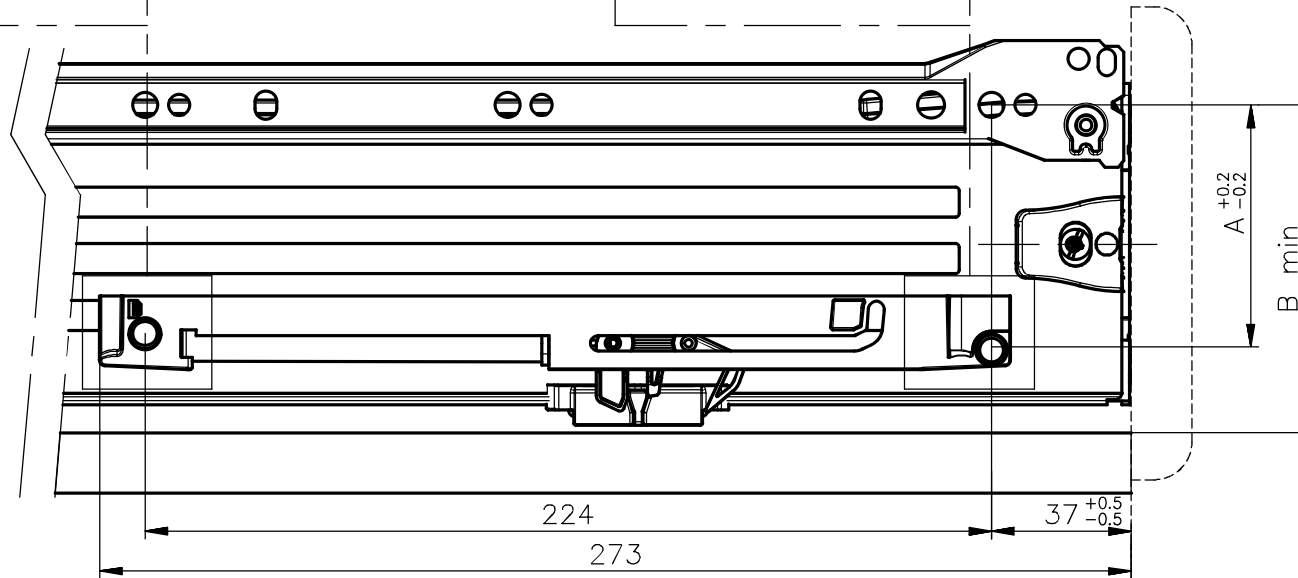

Data: 07.10.15
Date:

Denominazione: SlowMotion Zeta sd - per cassetti Uniset

Part Name: SlowMotion Zeta sd - Uniset drawer

Pag: 1/1

vite autofilettante
self-tapping screw

vite Euro
Euro screw

vite autofilettante
self-tapping screw

vite Euro
Euro screw

Cassetto Drawer	A	B
h53	32	55
h85	64	87
h117	96	119
h150	128	151
h200	192	215

Cabinet front
Fronte del mobile