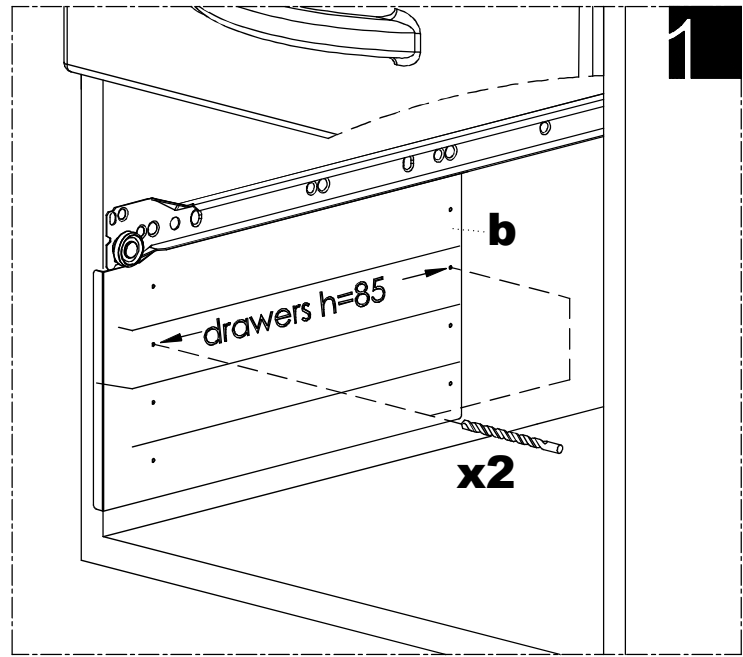

MOBILE - CABINET - MEUBLE