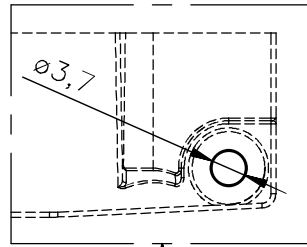

Data: 07.10.15
Date:

Denominazione: SlowMotion Zeta sd - per cassetti Uniset

Part Name: SlowMotion Zeta sd - Uniset drawer

Pag: 1/1

vite autofilettante
self-tapping screw

vite Euro
Euro screw

vite autofilettante
self-tapping screw

vite Euro
Euro screw

Cassetto Drawer	A	B
h53	32	55
h85	64	87
h117	96	119
h150	128	151
h200	192	215

Cabinet front
Fronte del mobile