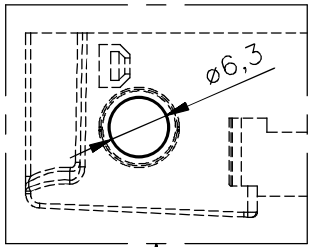

Data: 07.10.15
Date:

Denominazione: SlowMotion Zeta sd - per cassetti Uniset

Part Name: SlowMotion Zeta sd - Uniset drawer

Pag: 1/1

vite autofilettante
self-tapping screw

vite Euro
Euro screw

vite autofilettante
self-tapping screw

vite Euro
Euro screw

Cassetto Drawer	A	B
h53	32	55
h85	64	87
h117	96	119
h150	128	151
h200	192	215

Cabinet front
Fronte del mobile