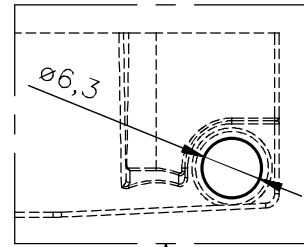

vite Euro
Euro screw

Cassetto Drawer	A	B
h53	32	55
h85	64	87
h117	96	119
h150	128	151
h200	192	215

Cabinet front
Fronte del mobile