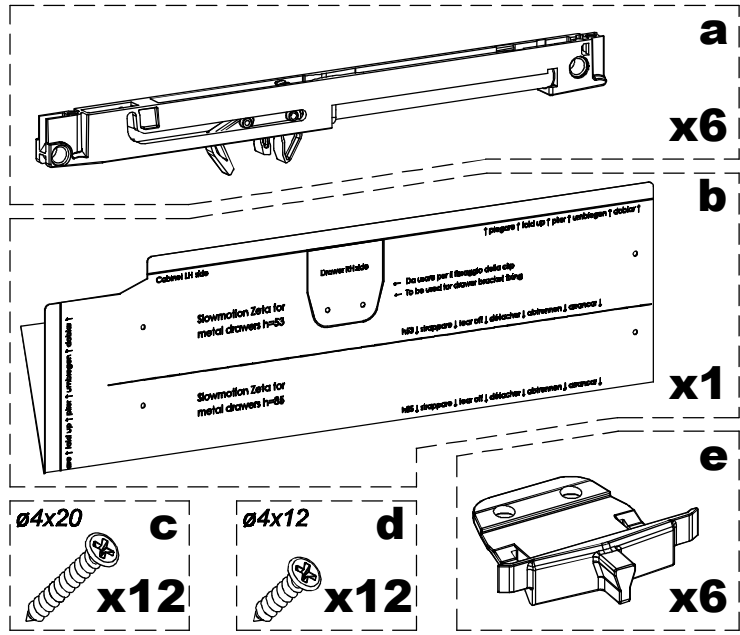

MOBILE - CABINET - MEUBLE