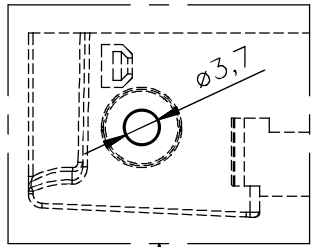

Data: 07.10.15
Date:

Denominazione: SlowMotion Zeta sd - per cassetti Uniset

Part Name: SlowMotion Zeta sd - Uniset drawer

Pag: 1/1

vite autofilettante
self-tapping screw

vite Euro
Euro screw

vite autofilettante
self-tapping screw

vite Euro
Euro screw

Cassetto Drawer	A	B
h53	32	55
h85	64	87
h117	96	119
h150	128	151
h200	192	215

Cabinet front
Fronte del mobile