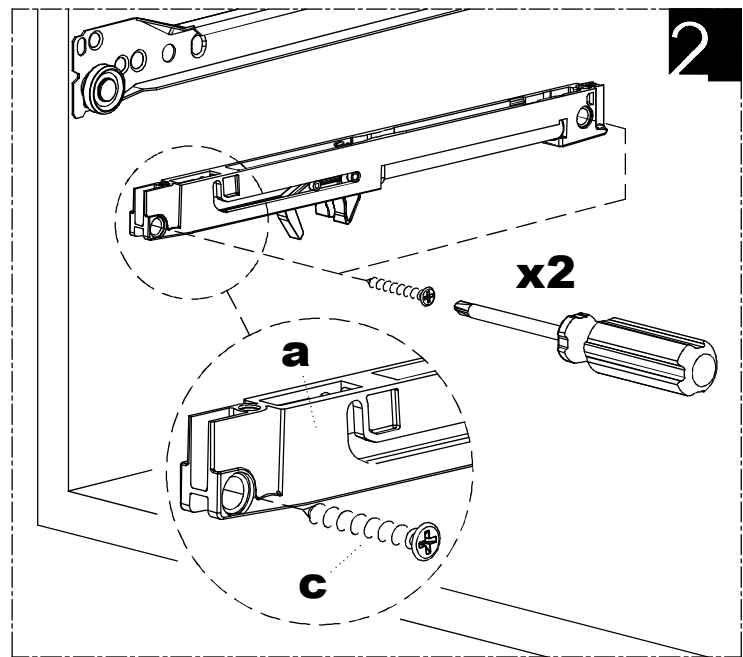

CASSETTO - DRAWER - TIROIR