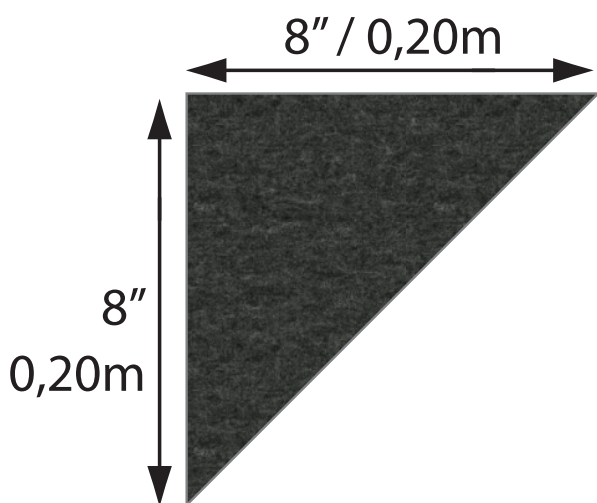

Superficie couverte: 16' pied<sup>2</sup> / 1.49m<sup>2</sup>  
Covered area: 16' ft<sup>2</sup> / 1.49m<sup>2</sup>

- 24 x  Gris / Grey St-Sebastien  
Épaisseur / Thickness 6mm  
Tahmea\*\*
- 24 x  Gris / Grey Westmount  
Épaisseur / Thickness 6mm  
Tahmea\*\*
- 24 x  Gris / Grey Fermont  
Épaisseur / Thickness 12mm  
Tahmea\*\*