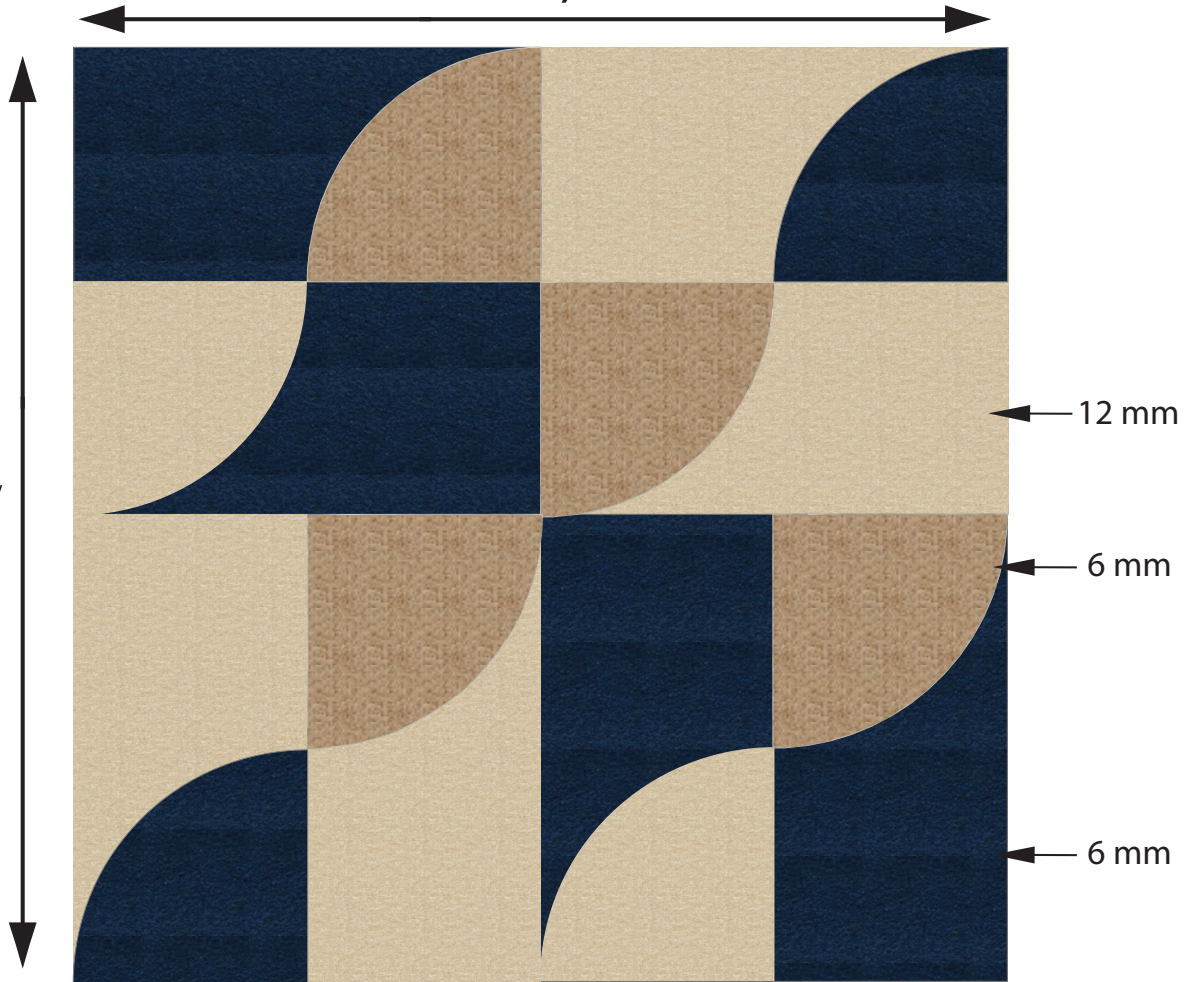

48" / 1,22m

48"  
1,22m

Superficie couverte: 16' pied<sup>2</sup> / 1.49m<sup>2</sup>  
Covered area: 16' ft<sup>2</sup> / 1.49m<sup>2</sup>

- 6 x  Bleu / Blue St-Georges  
Épaisseur / Thickness 6mm  
Tahmea\*\*
- 4 x  Brun / Brown Woburn  
Épaisseur / Thickness 6mm  
Tahmea\*\*
- 6 x  Beige Percé  
Épaisseur / Thickness 12mm  
Tahmea\*\*

\*\* Tahmea = autocollant / Peel and stick

Il est possible de créer d'autres modèles avec les tuiles de l'ensemble  
It is possible to create other models with tiles of the kit

Exemples: