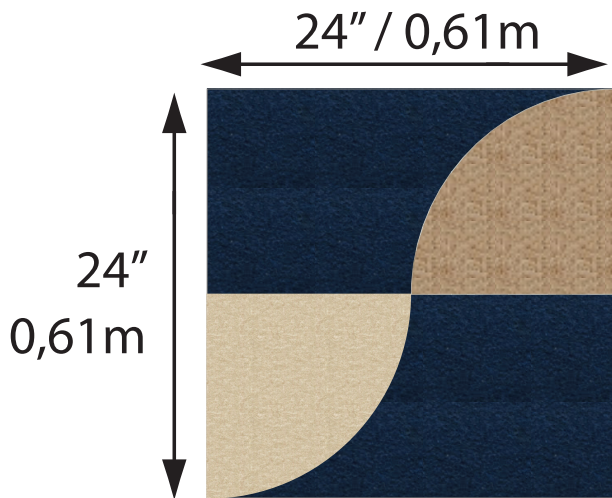

48" / 1,22m

48"  
1,22m

Superficie couverte: 16' pied<sup>2</sup> / 1.49m<sup>2</sup>  
Covered area: 16' ft<sup>2</sup> / 1.49m<sup>2</sup>

- 6 x  Bleu / Blue St-Georges  
Épaisseur / Thickness 6mm  
Tahmea\*\*
- 4 x  Brun / Brown Woburn  
Épaisseur / Thickness 6mm  
Tahmea\*\*
- 6 x  Beige Percé  
Épaisseur / Thickness 12mm  
Tahmea\*\*