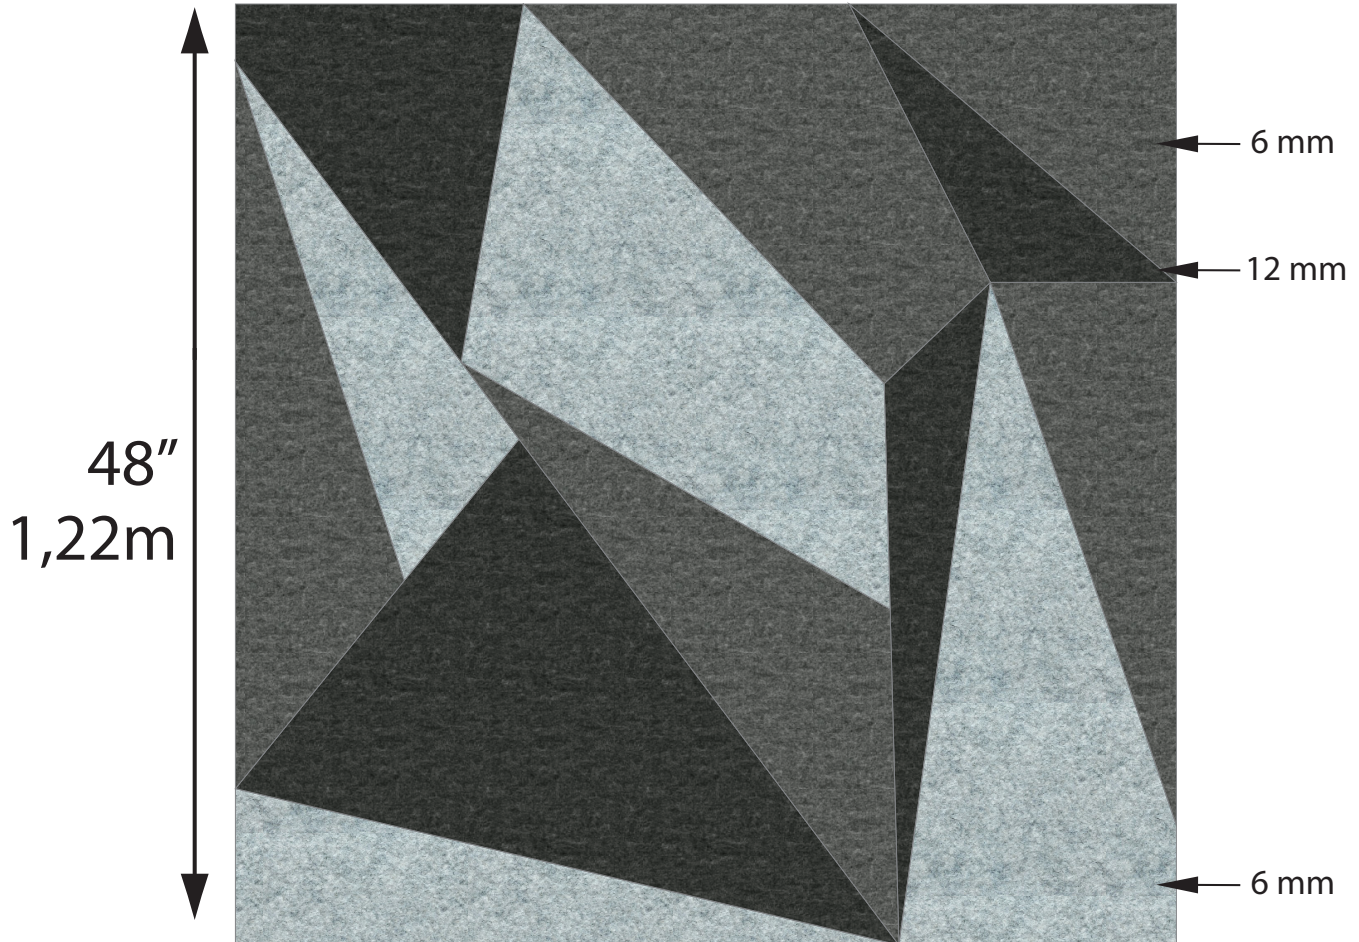

48" / 1,22m

Superficie couverte: 16' pied<sup>2</sup> / 1,49m<sup>2</sup>  
Covered area: 16' ft<sup>2</sup> / 1.49m<sup>2</sup>

- 4 x  Gris / Grey Fermont  
Épaisseur / Thickness 12mm  
Tahmea\*\*
- 5 x  Gris / Grey Westmount  
Épaisseur / Thickness 6mm  
Tahmea\*\*
- 4 x  Gris / Grey St-Sebastien  
Épaisseur / Thickness 6mm  
Tahmea\*\*