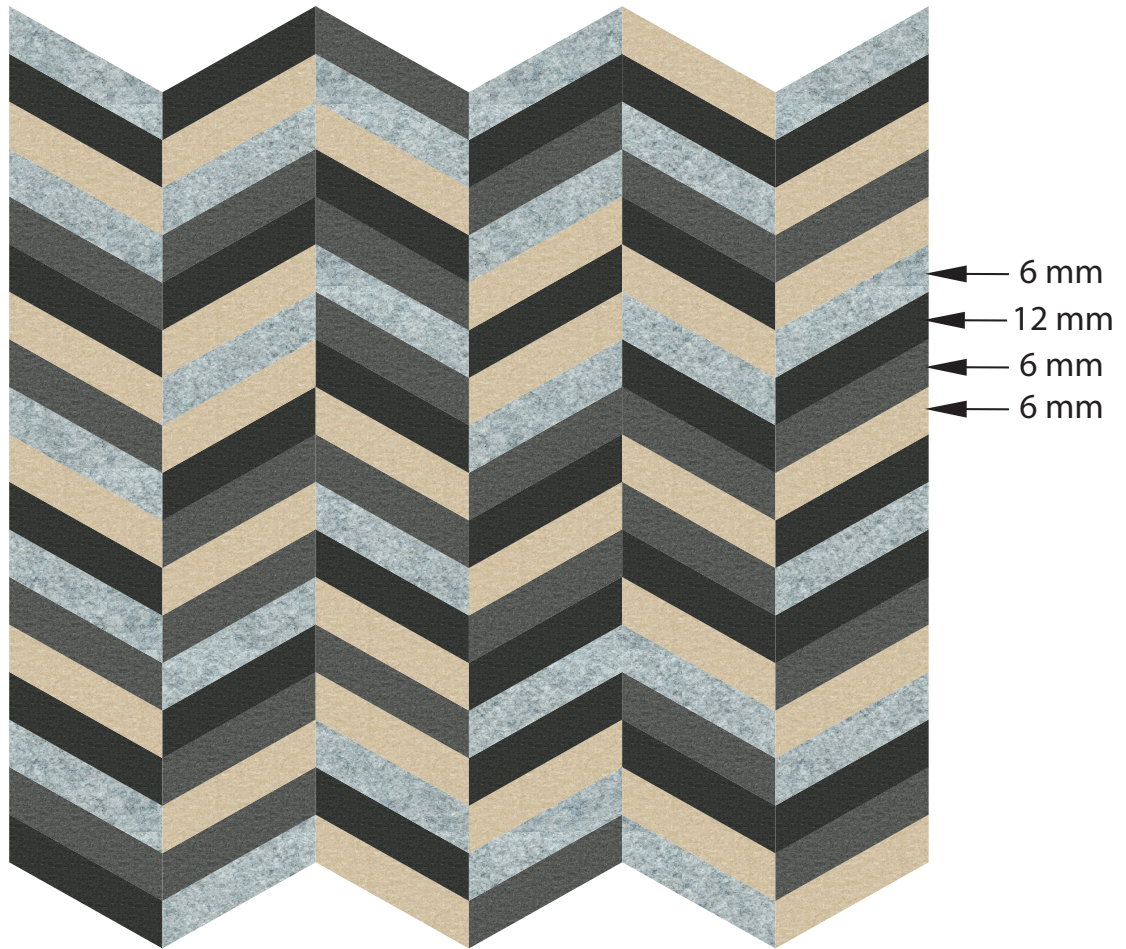

# N14CHSWFB155

Céos

48" / 1,22m

49¼"  
1,25m

Superficie couverte: 15-1/2' pied<sup>2</sup> / 1.34m<sup>2</sup>

Covered area: 15-1/2' ft<sup>2</sup> / 1.49m<sup>2</sup>

- 28 x  Gris / Grey St-Sebastien  
Épaisseur / Thickness 6mm  
Tahmea\*\*
- 28 x  Gris / Grey Westmount  
Épaisseur / Thickness 6mm  
Tahmea\*\*
- 28 x  Gris / Grey Fermont  
Épaisseur / Thickness 12mm  
Tahmea\*\*
- 28 x  Beige Percé  
Épaisseur / Thickness 6mm  
Tahmea\*\*

\*\* Tahmea = autocollant / Peel and stick

haut  
top

bas  
bottom

-Il est possible de créer d'autres modèles avec les tuiles de l'ensemble  
-It is possible to create other models with tiles of the kit

*Exemples:*