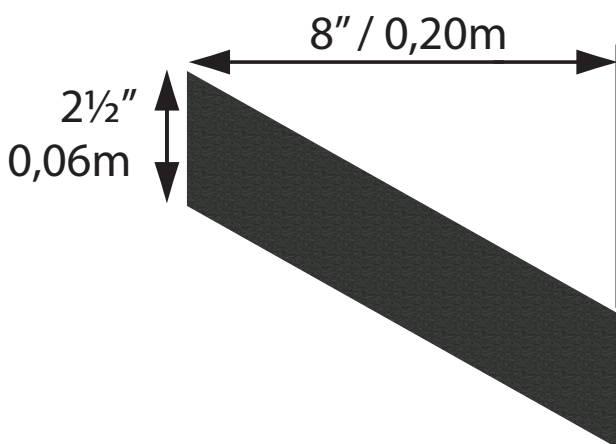

# N14CHSWFB155

Céos

48" / 1,22m

49¼"  
1,25m

Superficie couverte: 15-1/2' pied<sup>2</sup> / 1.34m<sup>2</sup>

Covered area: 15-1/2' ft<sup>2</sup> / 1.49m<sup>2</sup>

- 28 x  Gris / Grey St-Sebastien  
Épaisseur / Thickness 6mm  
Tahmea\*\*
- 28 x  Gris / Grey Westmount  
Épaisseur / Thickness 6mm  
Tahmea\*\*
- 28 x  Gris / Grey Fermont  
Épaisseur / Thickness 12mm  
Tahmea\*\*
- 28 x  Beige Percé  
Épaisseur / Thickness 6mm  
Tahmea\*\*