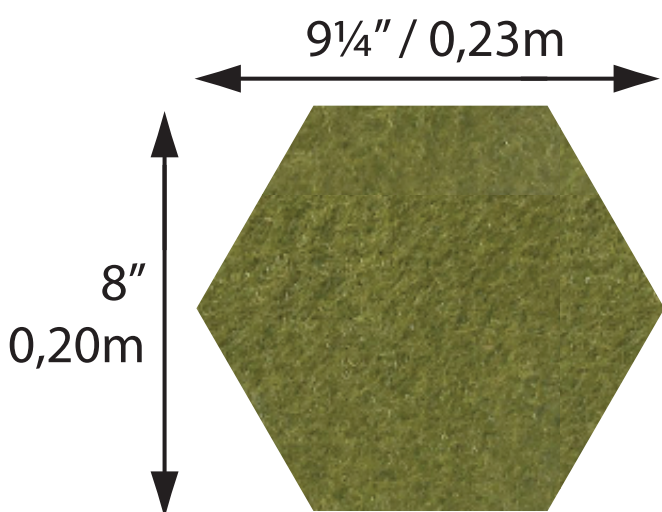

Superficie couverte: 15' pied² / 1.39m²
Covered area: 15' ft² / 1.49m²

- 13 x  Brun / Brown Woburn
Épaisseur / Thickness 6mm
Tahmea**
- 13 x  Beige Percé
Épaisseur / Thickness 12mm
Tahmea**
- 13 x  Vert / Green Ste-Marie
Épaisseur / Thickness 6mm
Tahmea**

** Tahmea = autocollant / Peel and stick

Ensemble de départ disponible / Starter kit available

N14HEXWBVSK

haut / top

bas / bottom

côté gauche / left side

côté droit / right side

Il est possible de créer d'autres modèles avec les tuiles de l'ensemble