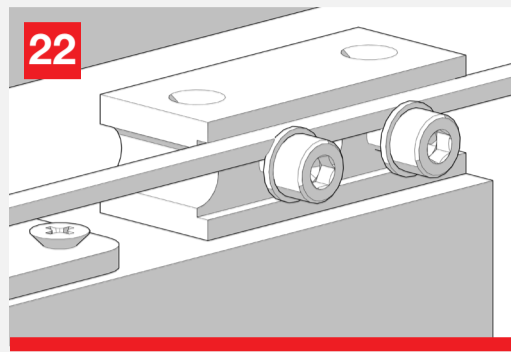

Sync

WITH FLUID[®]

TECHNOLOGY

MOD. SYSTEM SYNC FLUID 7002.06979 REV. 00

Mechanisms for simultaneous opening wooden doors

Meccanismi per porte in legno ad apertura simultanea

Growth is based on respect, protection is a duty. / La crescita si basa sul rispetto, proteggere è un dovere.