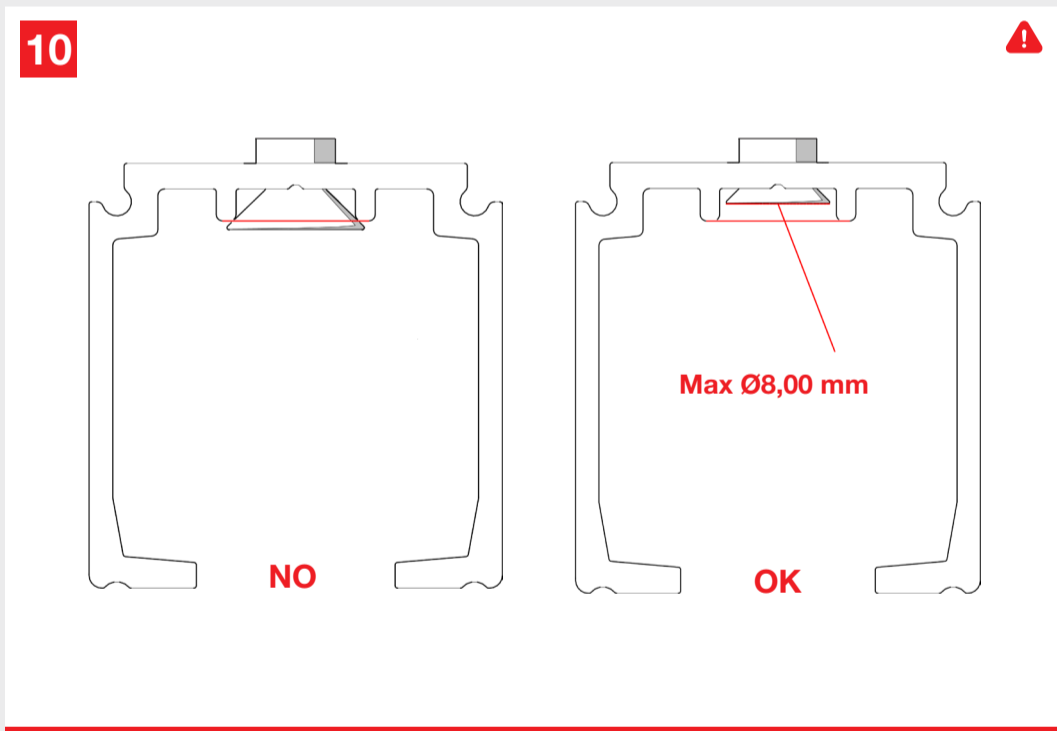

Sync

WITH FLUID[®]

TECHNOLOGY

MOD. SYSTEM SYNC FLUID 7002.06979 REV. 00

Mechanisms for simultaneous opening wooden doors

Meccanismi per porte in legno ad apertura simultanea

Growth is based on respect, protection is a duty. / La crescita si basa sul rispetto, proteggere è un dovere.