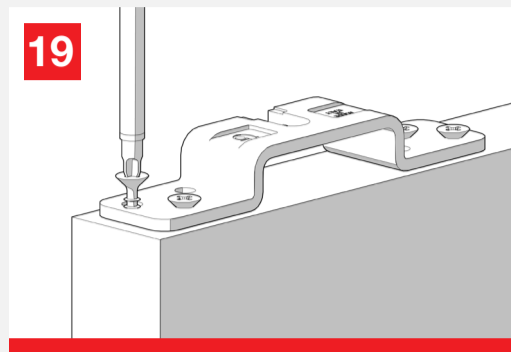

Sync

WITH FLUID[®]

TECHNOLOGY

MOD. SYSTEM SYNC FLUID 7002.06979 REV. 00

Mechanisms for simultaneous opening wooden doors

Meccanismi per porte in legno ad apertura simultanea

Growth is based on respect, protection is a duty. / La crescita si basa sul rispetto, proteggere è un dovere.