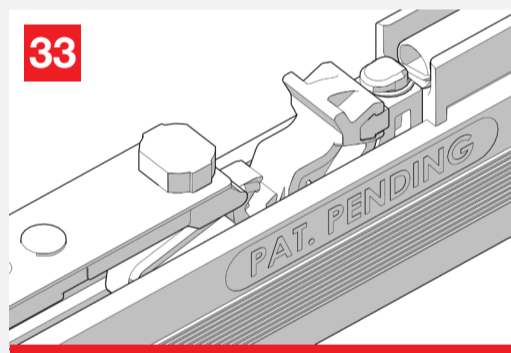

Sync

WITH FLUID[®]

TECHNOLOGY

MOD. SYSTEM SYNC FLUID 7002.06979 REV. 00

Mechanisms for simultaneous opening wooden doors

Meccanismi per porte in legno ad apertura simultanea

Growth is based on respect, protection is a duty. / La crescita si basa sul rispetto, proteggere è un dovere.