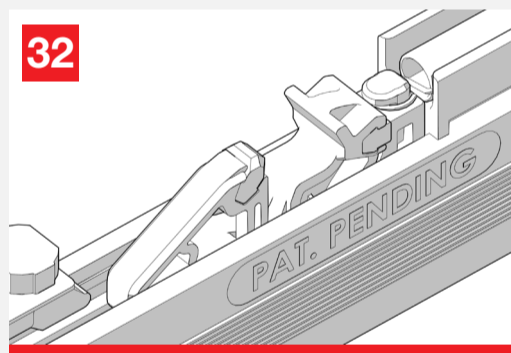

Sync

WITH FLUID[®]

TECHNOLOGY

MOD. SYSTEM SYNC FLUID 7002.06979 REV. 00

Mechanisms for simultaneous opening wooden doors

Meccanismi per porte in legno ad apertura simultanea

Growth is based on respect, protection is a duty. / La crescita si basa sul rispetto, proteggere è un dovere.