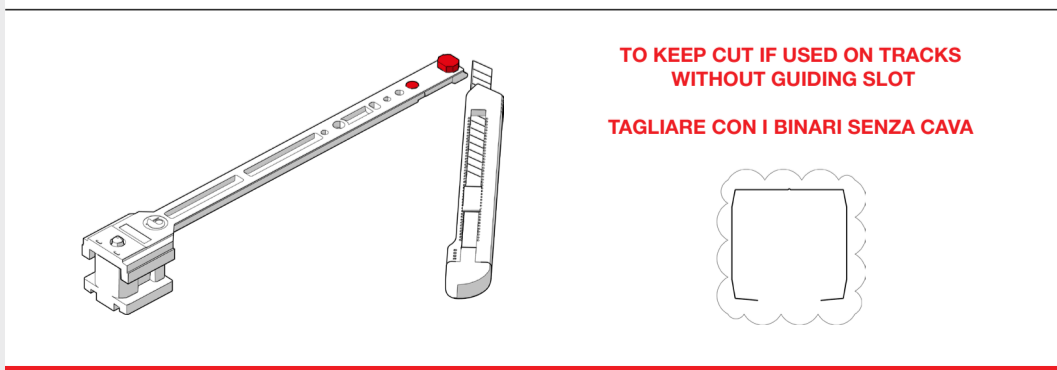

Sync

WITH FLUID[®]

TECHNOLOGY

MOD. SYSTEM SYNC FLUID 7002.06979 REV. 00

Mechanisms for simultaneous opening wooden doors

Meccanismi per porte in legno ad apertura simultanea

Growth is based on respect, protection is a duty. / La crescita si basa sul rispetto, proteggere è un dovere.