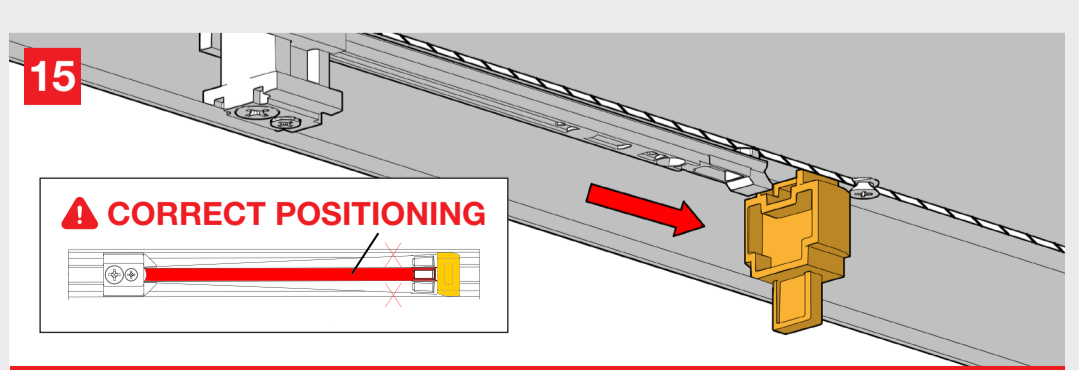

Sync

WITH FLUID[®]

TECHNOLOGY

MOD. SYSTEM SYNC FLUID 7002.06979 REV. 00

Mechanisms for simultaneous opening wooden doors

Meccanismi per porte in legno ad apertura simultanea

Growth is based on respect, protection is a duty. / La crescita si basa sul rispetto, proteggere è un dovere.