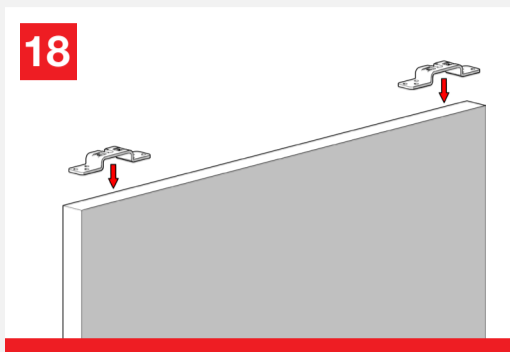

Sync

WITH FLUID[®]

TECHNOLOGY

MOD. SYSTEM SYNC FLUID 7002.06979 REV. 00

Mechanisms for simultaneous opening wooden doors

Meccanismi per porte in legno ad apertura simultanea

Growth is based on respect, protection is a duty. / La crescita si basa sul rispetto, proteggere è un dovere.