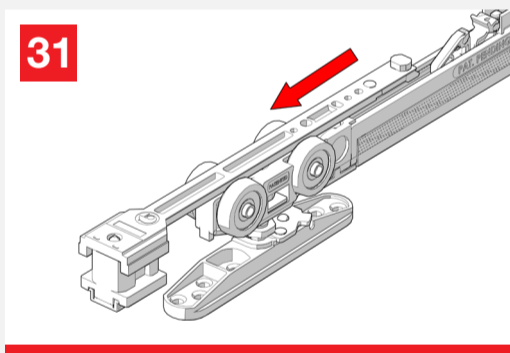

Sync

WITH FLUID[®]

TECHNOLOGY

MOD. SYSTEM SYNC FLUID 7002.06979 REV. 00

Mechanisms for simultaneous opening wooden doors

Meccanismi per porte in legno ad apertura simultanea

Growth is based on respect, protection is a duty. / La crescita si basa sul rispetto, proteggere è un dovere.