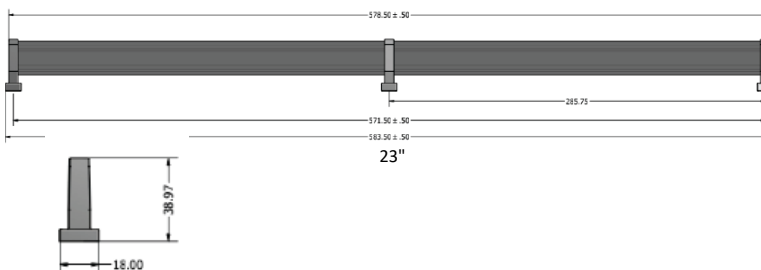

Application

- Pour tablettes dans un armoire de garde-robe ou « Walk-in »

Avantages

- Rails à chaussures élégant en aluminium qui se marie parfaitement à tout type de décor de garde-robe.
- Rail réversible offrant 2 finitions (Lisse ou avec rainures horizontales)
- Installation facile à l'aide de 2 supports à chaque extrémités pour les rails de 18" et un support central additionnel pour les rails de 24" et 30" . Les vis sont incluses.
- Disponible en 4 finis tendances et 3 longueurs.
- Le profilé peu être recoupé au besoin

Description

Fonctionnalité et élégance!

Garder vos chaussures bien en place avec un rail élégant en aluminium conçu pour des tablettes de 18", 24" ou 30" de largeur. Le rail est réversible pour offrir 2 choix de surface : Lisse sur un côté et avec rainures horizontales de l'autre. Les supports de rails et les vis sont inclus. Disponible en 4 finis tendances.

Rail réversible:

Un côté rainuré et l'autre côté lisse comme illustré :

A Pour tablettes de 18" de largeur

B Pour tablettes de 24" de largeur

C Pour tablettes de 30" de largeur

Ref.	Application	Dimensions L x P x H	Chrome	Nickel Mat	Noir Mat	Laiton Satiné
A	18"	17" x 11/16" x 1 1/2"	43218140	43218184	43218900	43218160
B	24"	23" x 11/16" x 1 1/2"	58418140	58418184	58418900	58418160
C	30"	29" x 11/16" x 1 1/2"	73718140	73718184	73718900	73718160