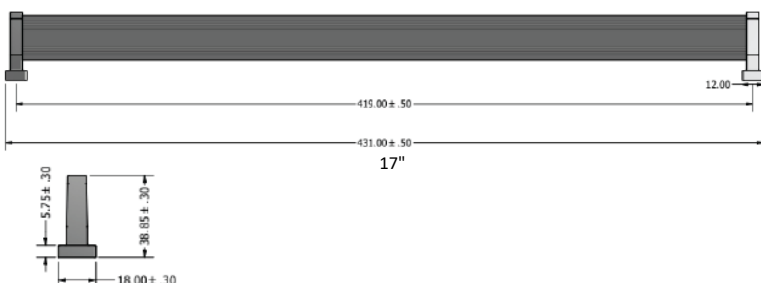

Application

- Pour tablettes dans un armoire de garde-robe ou « Walk-in »

Avantages

- Rails à chaussures élégant en aluminium qui se marie parfaitement à tout type de décor de garde-robe.
- Rail réversible offrant 2 finitions (Lisse ou avec rainures horizontales)
- Installation facile à l'aide de 2 supports à chaque extrémités pour les rails de 18" et un support central additionnel pour les rails de 24" et 30" . Les vis sont incluses.
- Disponible en 4 finis tendances et 3 longueurs.
- Le profilé peu être recoupé au besoin

Description

Fonctionnalité et élégance!

Garder vos chaussures bien en place avec un rail élégant en aluminium conçu pour des tablettes de 18", 24" ou 30" de largeur. Le rail est réversible pour offrir 2 choix de surface : Lisse sur un côté et avec rainures horizontales de l'autre. Les supports de rails et les vis sont inclus. Disponible en 4 finis tendances.

Rail réversible:

Un côté rainuré et l'autre côté lisse comme illustré :

A Pour tablettes de 18" de largeur

B Pour tablettes de 24" de largeur

C Pour tablettes de 30" de largeur

Ref.	Application	Dimensions L x P x H	Chrome	Nickel Mat	Noir Mat	Laiton Satiné
A	18"	17" x 11/16" x 1 1/2"	43218140	43218184	43218900	43218160
B	24"	23" x 11/16" x 1 1/2"	58418140	58418184	58418900	58418160
C	30"	29" x 11/16" x 1 1/2"	73718140	73718184	73718900	73718160