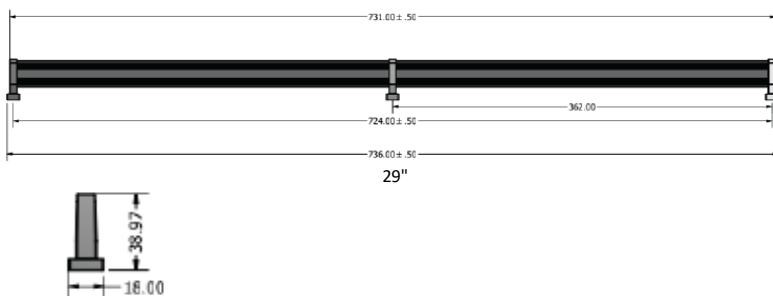

Voici la nouvelle gamme de rails à chaussures Richelieu. Conçu pour être installé sur une tablette incliné dans une armoire de garde-robe ou « Walk-in ». Disponible pour des largeurs de tablettes de 18", 24" ou 30" et offert en 4 finis tendances: Chrome, Nickel Mat, Noir Mat et Laiton Satiné.

Application

- Pour tablettes dans un armoire de garde-robe ou « Walk-in »

Avantages

- Rails à chaussures élégant en aluminium qui se marie parfaitement à tout type de décor de garde-robe.
- Rail réversible offrant 2 finitions (Lisse ou avec rainures horizontales)
- Installation facile à l'aide de 2 supports à chaque extrémités pour les rails de 18" et un support central additionnel pour les rails de 24" et 30" . Les vis sont incluses.
- Disponible en 4 finis tendances et 3 longueurs.
- Le profilé peu être recoupé au besoin

Description

Fonctionnalité et élégance!

Garder vos chaussures bien en place avec un rail élégant en aluminium conçu pour des tablettes de 18", 24" ou 30" de largeur. Le rail est réversible pour offrir 2 choix de surface : Lisse sur un côté et avec rainures horizontales de l'autre. Les supports de rails et les vis sont inclus. Disponible en 4 finis tendances.

Rail réversible:

Un côté rainuré et l'autre côté lisse comme illustré :

A Pour tablettes de 18" de largeur

B Pour tablettes de 24" de largeur

C Pour tablettes de 30" de largeur

Ref.	Application	Dimensions L x P x H	Chrome	Nickel Mat	Noir Mat	Laiton Satiné
A	18"	17" x 11/16" x 1 1/2"	43218140	43218184	43218900	43218160
B	24"	23" x 11/16" x 1 1/2"	58418140	58418184	58418900	58418160
C	30"	29" x 11/16" x 1 1/2"	73718140	73718184	73718900	73718160