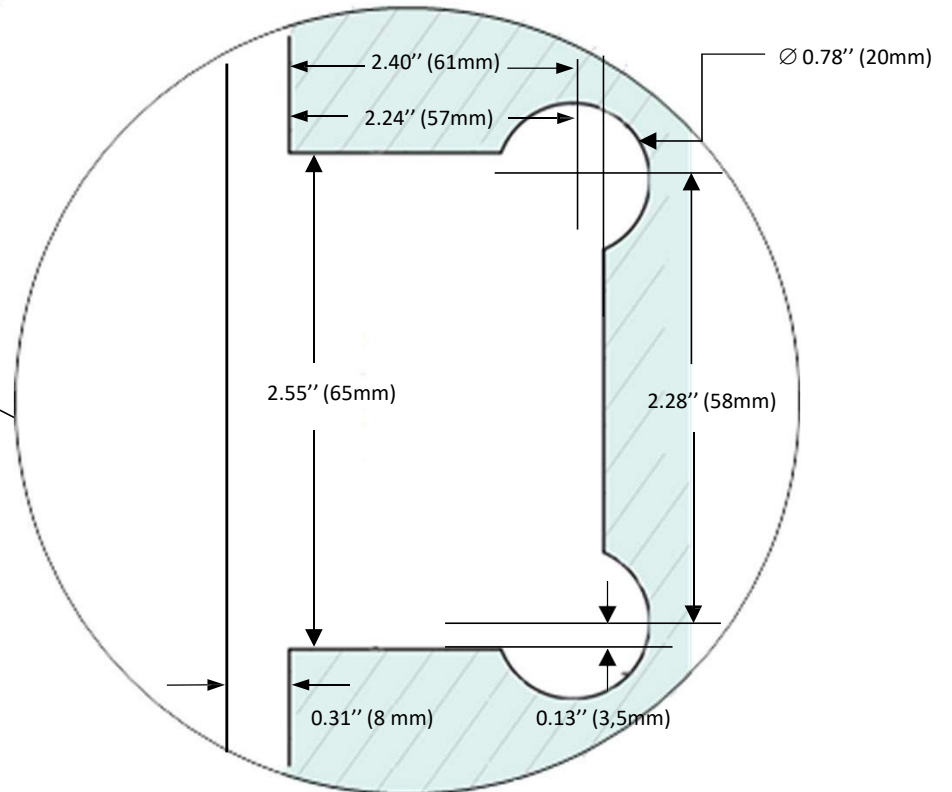

Code No.: SSPFH125XXX

*see online for available finishes

Front view

Top view

Rear view

Side view

Code No.: SSPFH125XXX

Vue de face

Vue de dessus

Vue de derrière

*Voir en ligne pour les autres finis

Plaque de montage