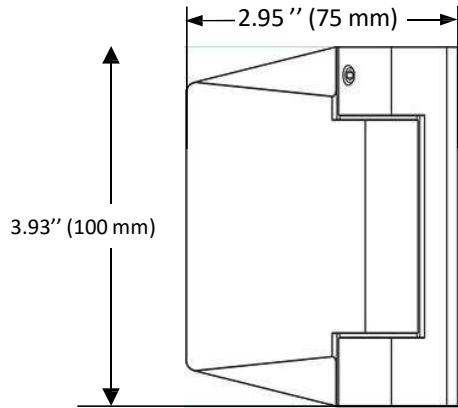

Code No.: SSPFH125XXX

*see online for available finishes

Front view

Top view

Rear view

Side view

Code No.: SSPFH125XXX

Vue de face

Vue de dessus

Vue de derrière

*Voir en ligne pour les autres finis

Plaque de montage