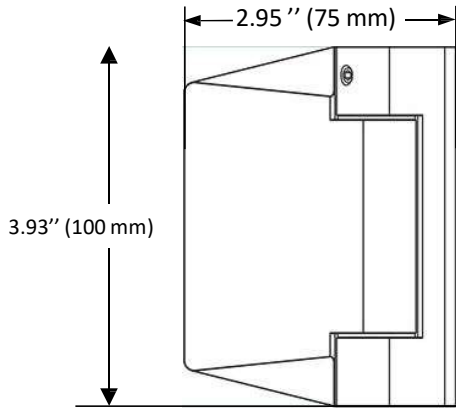

Code No.: SSPFH125XXX

*see online for available finishes

Front view

Top view

Rear view

Side view

Code No.: SSPFH125XXX

Vue de face

Vue de dessus

Vue de derrière

*Voir en ligne pour les autres finis

Plaque de montage