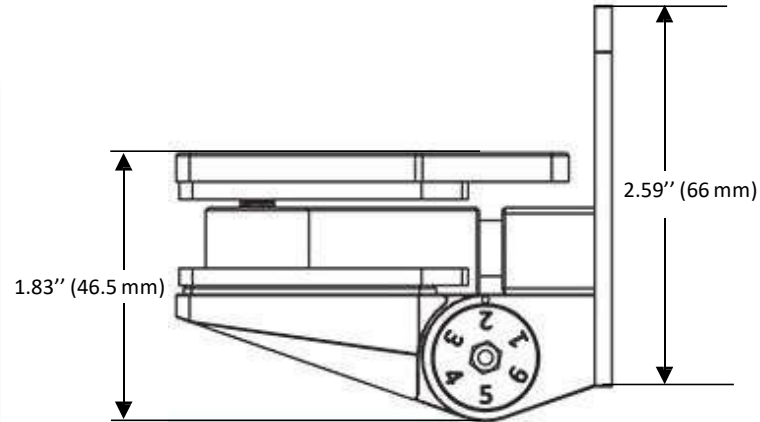

Code No.: SSPFH125XXX

*see online for available finishes

Front view

Top view

Rear view

Side view

Code No.: SSPFH125XXX

Vue de face

Vue de dessus

Vue de derrière

*Voir en ligne pour les autres finis

Plaque de montage