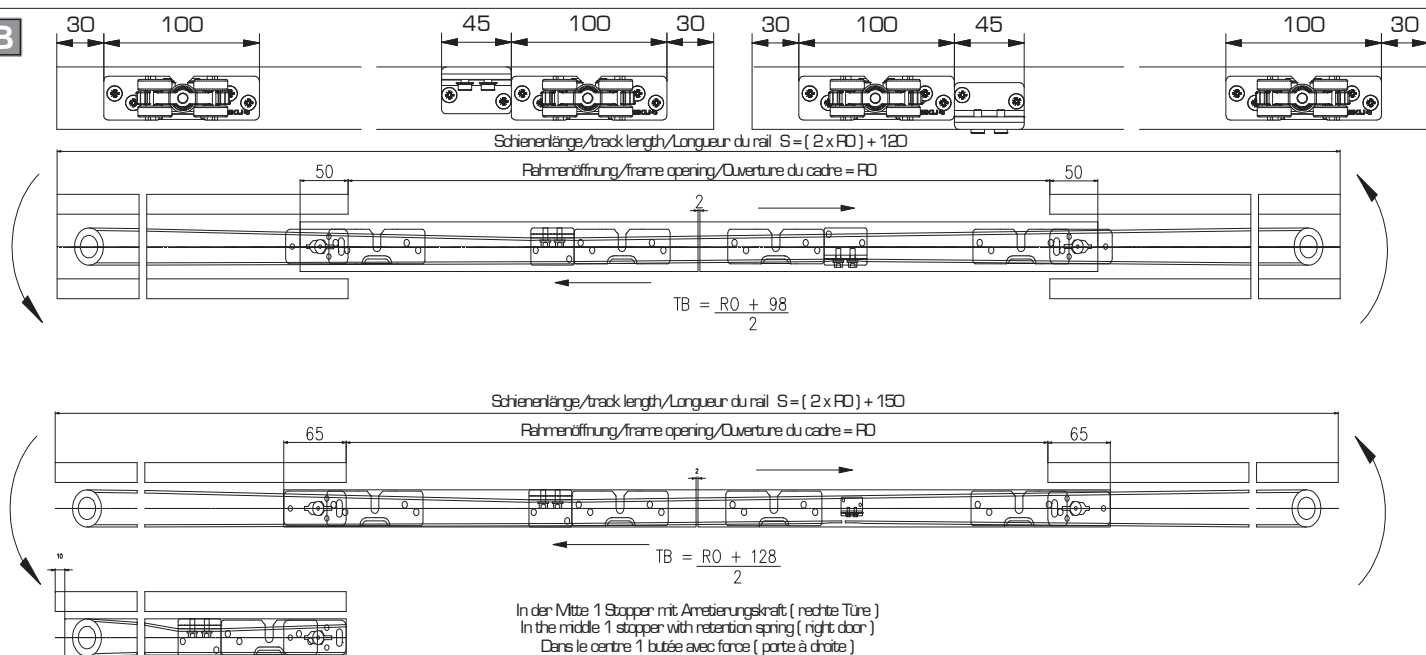

# Montageanleitung Mounting instructions Instructions de montage

**Hawa** Porta 60/100 H/HC

**Hawa** Divido 100 H Synchro

1 Türe Door Porte	60 No. 057.3138.071 100 No. 057.3139.071
	2x
	2x
	1x
	2x
	<b>Bitte 2 Garnituren bestellen</b> Please order 2 sets A commander 2 garnitures

2 Türen Doors Portes	No. 042.3027.072	
	2x	
	2x	
	2x	
	2x	
	1x	

**A**

**Hawa Porta 60/100 H/HC**  
**Hawa Divido 100 H**  
Siehe Montageanleitung  
See mounting instructions  
Voir instructions de montage  
Art.No. 788.2000.208

**B**

C

Hawa Porta 60/100 H/HC  
 Hawa Divido 100 H  
 Siehe Montageanleitung  
 See mounting instructions  
 Voir instructions de montage  
 Art.No. 788.2000.208

D

E