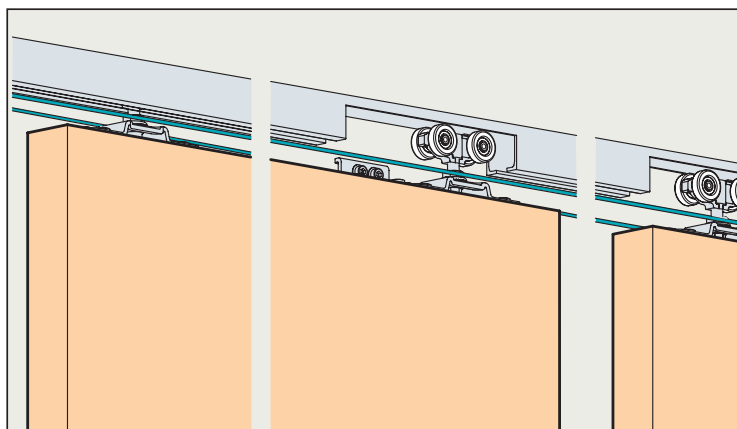

# Montageanleitung Mounting instructions Instructions de montage

**Hawa** Porta 60/100 H/HC

**Hawa** Divido 100 H Synchro

1 Türe Door Porte	60 No. 057.3138.071 100 No. 057.3139.071
	2x
	2x
	1x
	2x
	<b>Bitte 2 Garnituren bestellen</b> Please order 2 sets A commander 2 garnitures

2 Türen Doors Portes	No. 042.3027.072	
	2x	
	2x	
	2x	
	2x	
	1x	

**A**

**Hawa Porta 60/100 H/HC**  
**Hawa Divido 100 H**  
Siehe Montageanleitung  
See mounting instructions  
Voir instructions de montage  
Art.No. 788.2000.208