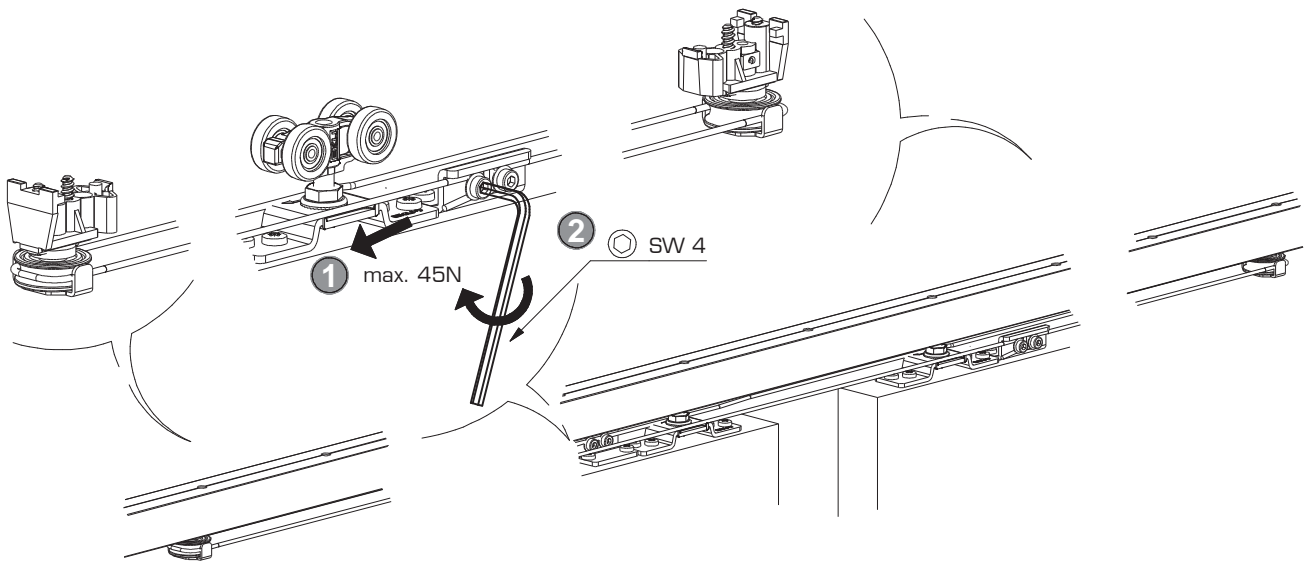

**B**

C

Hawa Porta 60/100 H/HC  
 Hawa Divido 100 H  
 Siehe Montageanleitung  
 See mounting instructions  
 Voir instructions de montage  
 Art.No. 788.2000.208

D

E