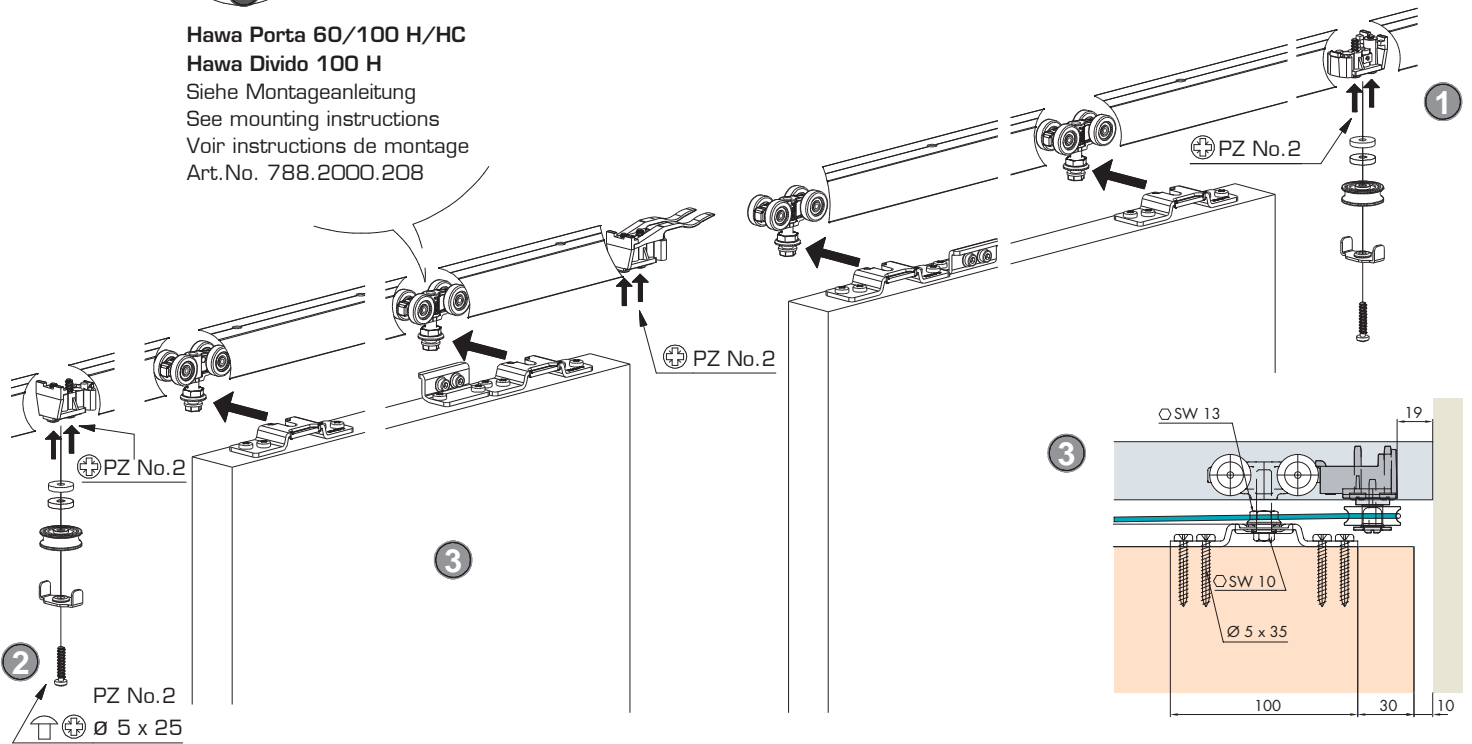

# Montageanleitung Mounting instructions Instructions de montage

**Hawa** Porta 60/100 H/HC

**Hawa** Divido 100 H Synchro

1 Türe Door Porte	60 No. 057.3138.071 100 No. 057.3139.071
	2x
	2x
	1x
	2x
	<b>Bitte 2 Garnituren bestellen</b> Please order 2 sets A commander 2 garnitures

2 Türen Doors Portes	No. 042.3027.072	
	2x	
	2x	
	2x	
	2x	
	1x	

**A**

**Hawa Porta 60/100 H/HC**  
**Hawa Divido 100 H**  
Siehe Montageanleitung  
See mounting instructions  
Voir instructions de montage  
Art.No. 788.2000.208

**B**

C

Hawa Porta 60/100 H/HC  
 Hawa Divido 100 H  
 Siehe Montageanleitung  
 See mounting instructions  
 Voir instructions de montage  
 Art.No. 788.2000.208

D

E