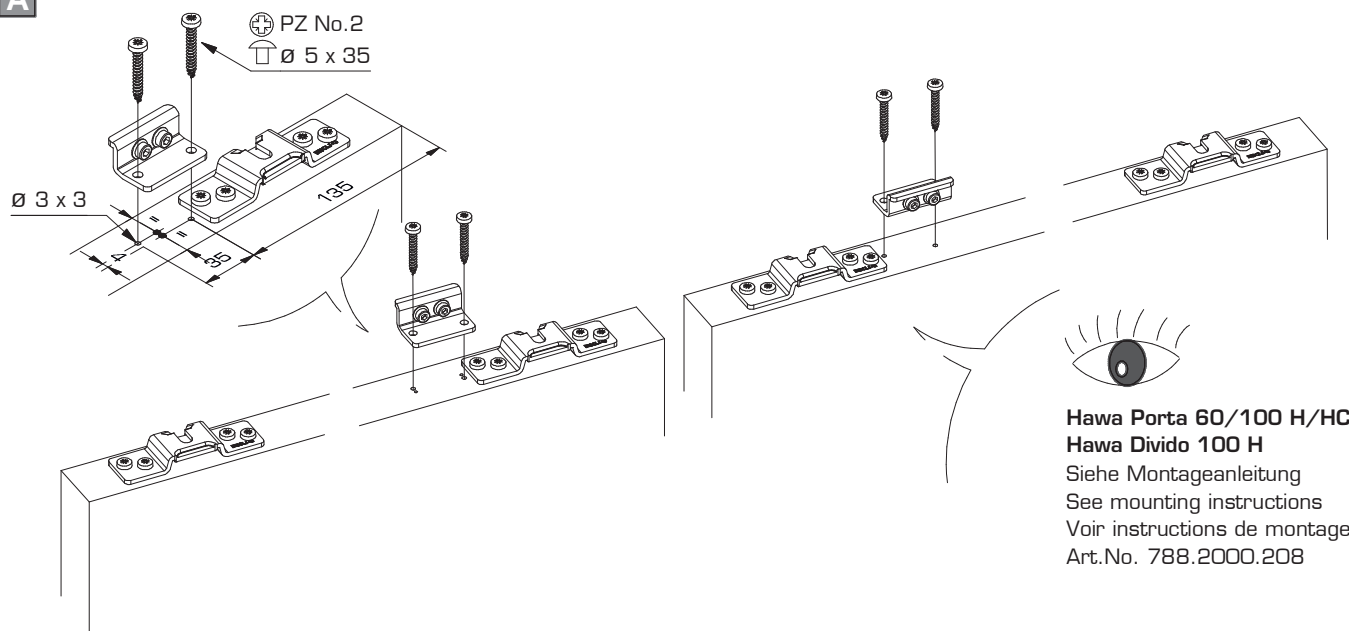

# Montageanleitung Mounting instructions Instructions de montage

**Hawa** Porta 60/100 H/HC

**Hawa** Divido 100 H Synchro

1 Türe Door Porte	60 No. 057.3138.071 100 No. 057.3139.071
	2x
	2x
	1x
	2x
	<b>Bitte 2 Garnituren bestellen</b> Please order 2 sets A commander 2 garnitures

2 Türen Doors Portes	No. 042.3027.072	
	2x	
	2x	
	2x	
	2x	
	1x	

**A**

**Hawa Porta 60/100 H/HC**  
**Hawa Divido 100 H**  
Siehe Montageanleitung  
See mounting instructions  
Voir instructions de montage  
Art.No. 788.2000.208

**B**

C

Hawa Porta 60/100 H/HC  
 Hawa Divido 100 H  
 Siehe Montageanleitung  
 See mounting instructions  
 Voir instructions de montage  
 Art.No. 788.2000.208

D

E