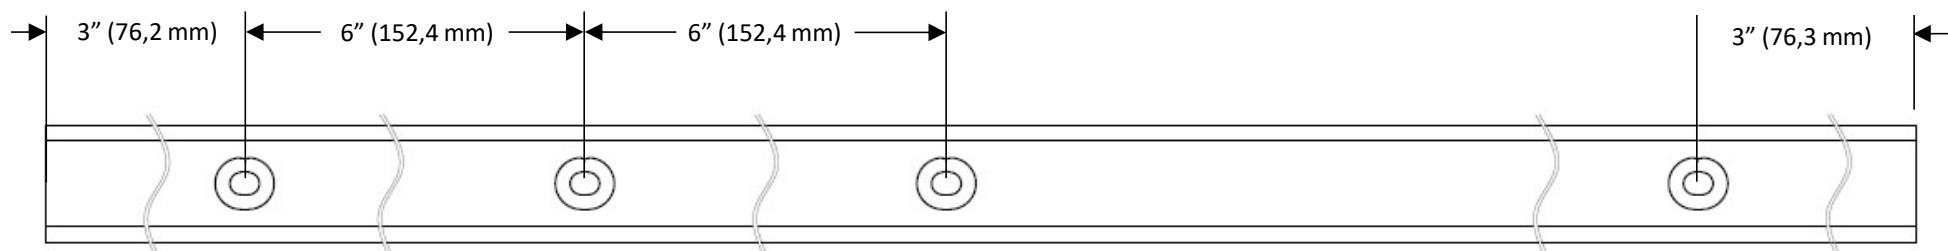

Inclus	Qté
Sabot: 10'	1
Embouts	2
Goupille d'assemblage	4
Espaceurs de verre : 4"	1
Rondelles de stabilisation	10

Choice of different glass thickness.

- Huit prises
- Deux joints d'étanchéité

Nu.	Épaisseur du verre
SSSM5GLASS1	19 to 21,52 mm
SSSM5GLASS2	24,76 to 26,52 mm

Détail des trous