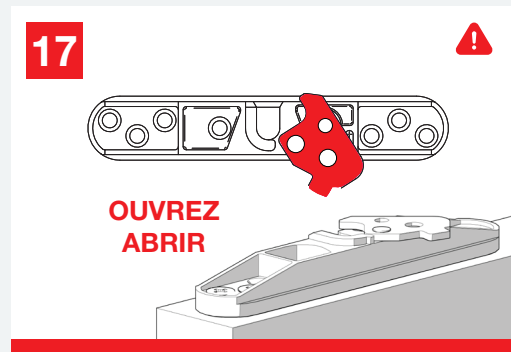

# FLUID®

MOD. SYSTEM STEP 7002.06954 REV. 00

Step, développé comme une amélioration du support Classic, est un système coulissant facile à assembler avec support caractérisé par un accouplement frontal automatique.

Step, desarrollado como una mejora del soporte Classic, es un sistema deslizante de fácil montaje con un soporte que se caracteriza por un acoplamiento frontal automático.

La croissance est basée sur le respect, la protection est un devoir.   
El crecimiento se basa en el respeto, la protección es un deber.