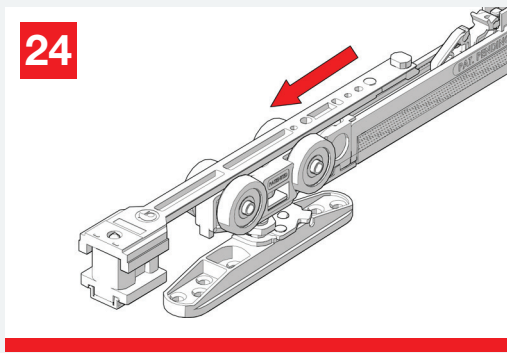

# FLUID®

MOD. SYSTEM STEP 7002.06954 REV. 00

Step, développé comme une amélioration du support Classic, est un système coulissant facile à assembler avec support caractérisé par un accouplement frontal automatique.

Step, desarrollado como una mejora del soporte Classic, es un sistema deslizante de fácil montaje con un soporte que se caracteriza por un acoplamiento frontal automático.

La croissance est basée sur le respect, la protection est un devoir.   
El crecimiento se basa en el respeto, la protección es un deber.