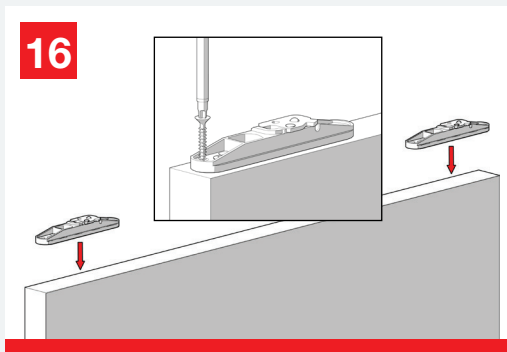

**FERMEZ LENTEMENT LA PORTE AU PREMIER CHARGEMENT AUTOMATIQUE APRÈS L'INSTALLATION
CIERRE LA PUERTA LENTAMENTE EN LA PRIMERA CARGA AUTOMÁTICA DESPUÉS DE LA INSTALACIÓN**

30Kg-80Kg

50Kg-80Kg-120Kg

160Kg