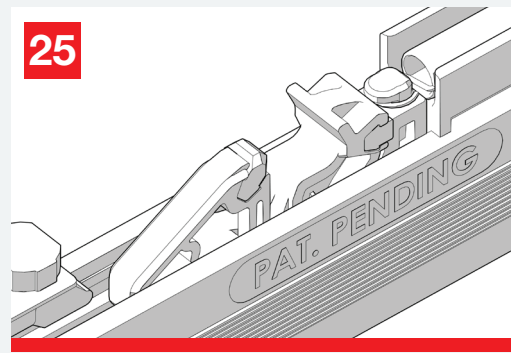

Step, desarrollado como una mejora del soporte Classic, es un sistema deslizante de fácil montaje con un soporte que se caracteriza por un acoplamiento frontal automático.

La croissance est basée sur le respect, la protection est un devoir.   
El crecimiento se basa en el respeto, la protección es un deber.