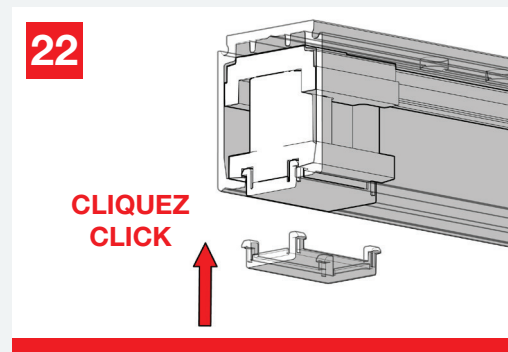

**FERMEZ LENTEMENT LA PORTE AU PREMIER CHARGEMENT AUTOMATIQUE APRÈS L'INSTALLATION
CIERRE LA PUERTA LENTAMENTE EN LA PRIMERA CARGA AUTOMÁTICA DESPUÉS DE LA INSTALACIÓN**

30Kg-80Kg

50Kg-80Kg-120Kg

160Kg