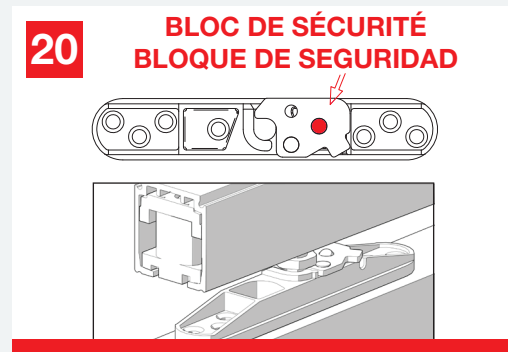

# FLUID®

MOD. SYSTEM STEP 7002.06954 REV. 00

Step, développé comme une amélioration du support Classic, est un système coulissant facile à assembler avec support caractérisé par un accouplement frontal automatique.

Step, desarrollado como una mejora del soporte Classic, es un sistema deslizante de fácil montaje con un soporte que se caracteriza por un acoplamiento frontal automático.

La croissance est basée sur le respect, la protection est un devoir.   
El crecimiento se basa en el respeto, la protección es un deber.