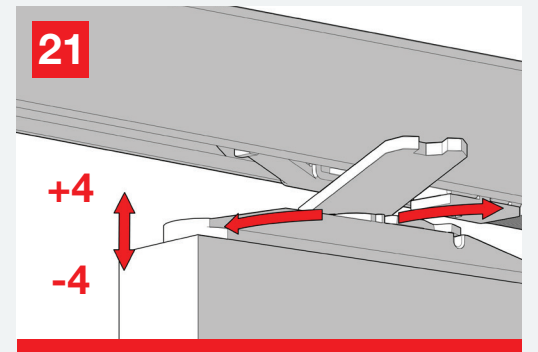

**FERMEZ LENTEMENT LA PORTE AU PREMIER CHARGEMENT AUTOMATIQUE APRÈS L'INSTALLATION
CIERRE LA PUERTA LENTAMENTE EN LA PRIMERA CARGA AUTOMÁTICA DESPUÉS DE LA INSTALACIÓN**

30Kg-80Kg

50Kg-80Kg-120Kg

160Kg