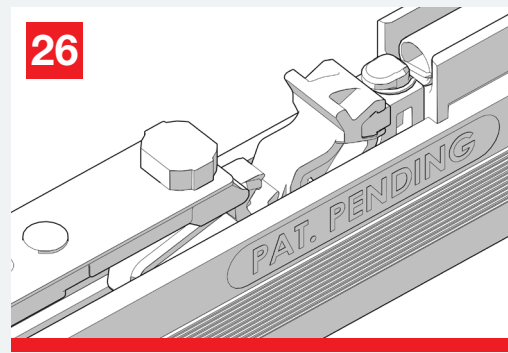

Step, desarrollado como una mejora del soporte Classic, es un sistema deslizante de fácil montaje con un soporte que se caracteriza por un acoplamiento frontal automático.

La croissance est basée sur le respect, la protection est un devoir.   
El crecimiento se basa en el respeto, la protección es un deber.