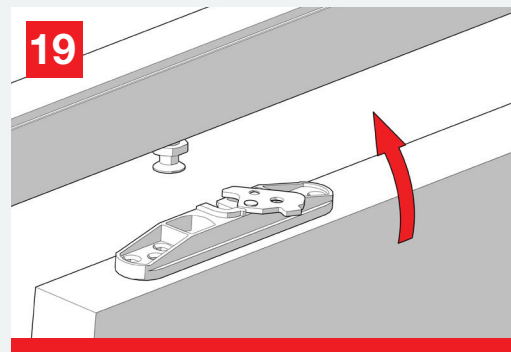

# FLUID®

MOD. SYSTEM STEP 7002.06954 REV. 00

Step, développé comme une amélioration du support Classic, est un système coulissant facile à assembler avec support caractérisé par un accouplement frontal automatique.

Step, desarrollado como una mejora del soporte Classic, es un sistema deslizante de fácil montaje con un soporte que se caracteriza por un acoplamiento frontal automático.

La croissance est basée sur le respect, la protection est un devoir.   
El crecimiento se basa en el respeto, la protección es un deber.