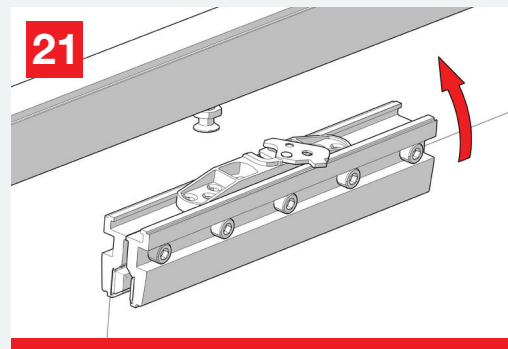

Vetro 40

doté de la technologie
con tecnología

FLUID[®]

MOD. SYSTEM VETRO 40 7002.06970 REV. 00

Système coulissant pour portes de verre munie d'une pince de 1 19/32 po (40 mm) de hauteur.

Sistema deslizando para puertas de vidrio con una altura de abrazadera de 40 mm.

La croissance est basée sur le respect, la protection est un devoir. 

El crecimiento se basa en el respeto, la protección es un deber.

FERMEZ LENTEMENT LA PORTE AU PREMIER CHARGEMENT AUTOMATIQUE APRÈS L'INSTALLATION
CIERRE LA PUERTA LENTAMENTE EN LA PRIMERA CARGA AUTOMÁTICA DESPUÉS DE LA INSTALACIÓN