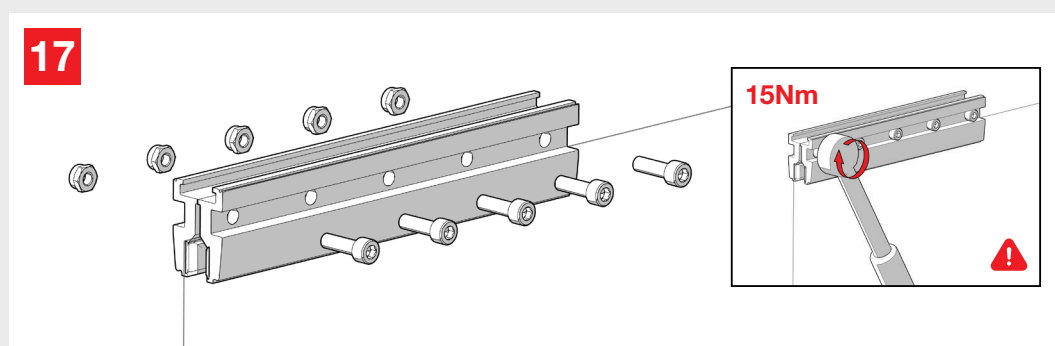

Vetro 40

doté de la technologie
con tecnología

FLUID®

MOD. SYSTEM VETRO 40 7002.06970 REV. 00

Système coulissant pour portes de verre munie d'une pince de 1 19/32 po (40 mm) de hauteur.

Sistema deslizando para puertas de vidrio con una altura de abrazadera de 40 mm.

La croissance est basée sur le respect, la protection est un devoir.

El crecimiento se basa en el respeto, la protección es un deber.