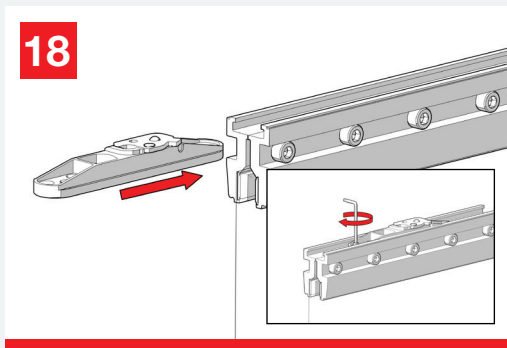

Vetro 40

doté de la technologie
con tecnología

FLUID[®]

MOD. SYSTEM VETRO 40 7002.06970 REV. 00

Système coulissant pour portes de verre munie d'une pince de 1 19/32 po (40 mm) de hauteur.

Sistema deslizando para puertas de vidrio con una altura de abrazadera de 40 mm.

La croissance est basée sur le respect, la protection est un devoir. 

El crecimiento se basa en el respeto, la protección es un deber.

FERMEZ LENTEMENT LA PORTE AU PREMIER CHARGEMENT AUTOMATIQUE APRÈS L'INSTALLATION
CIERRE LA PUERTA LENTAMENTE EN LA PRIMERA CARGA AUTOMÁTICA DESPUÉS DE LA INSTALACIÓN