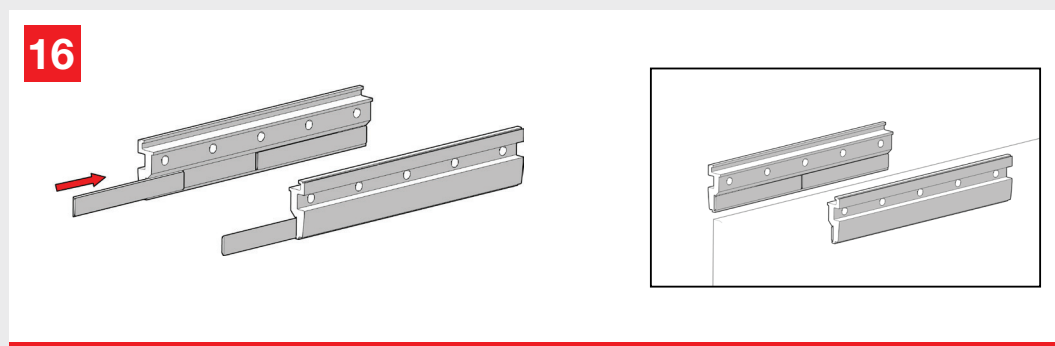

Vetro 40

doté de la technologie
con tecnología

FLUID®

MOD. SYSTEM VETRO 40 7002.06970 REV. 00

Système coulissant pour portes de verre munie d'une pince de 1 19/32 po (40 mm) de hauteur.

Sistema deslizando para puertas de vidrio con una altura de abrazadera de 40 mm.

La croissance est basée sur le respect, la protection est un devoir.

El crecimiento se basa en el respeto, la protección es un deber.