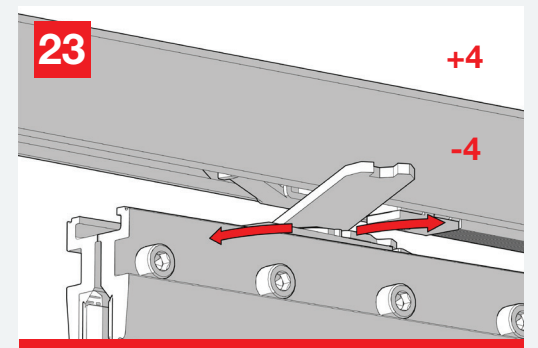

FERMEZ LENTEMENT LA PORTE AU PREMIER CHARGEMENT AUTOMATIQUE APRÈS L'INSTALLATION
CIERRE LA PUERTA LENTAMENTE EN LA PRIMERA CARGA AUTOMÁTICA DESPUÉS DE LA INSTALACIÓN