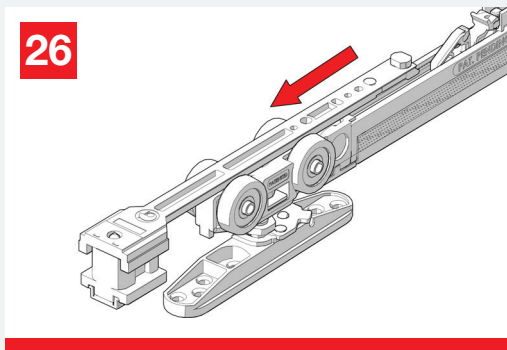

FERMEZ LENTEMENT LA PORTE AU PREMIER CHARGEMENT AUTOMATIQUE APRÈS L'INSTALLATION
CIERRE LA PUERTA LENTAMENTE EN LA PRIMERA CARGA AUTOMÁTICA DESPUÉS DE LA INSTALACIÓN