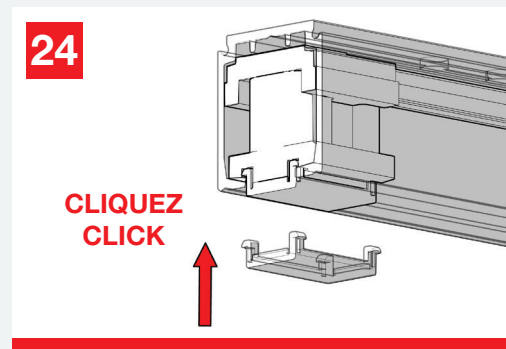

Vetro 40

doté de la technologie
con tecnología

FLUID[®]

MOD. SYSTEM VETRO 40 7002.06970 REV. 00

Système coulissant pour portes de verre munie d'une pince de 1 19/32 po (40 mm) de hauteur.

Sistema deslizando para puertas de vidrio con una altura de abrazadera de 40 mm.

La croissance est basée sur le respect, la protection est un devoir. 

El crecimiento se basa en el respeto, la protección es un deber.

FERMEZ LENTEMENT LA PORTE AU PREMIER CHARGEMENT AUTOMATIQUE APRÈS L'INSTALLATION
CIERRE LA PUERTA LENTAMENTE EN LA PRIMERA CARGA AUTOMÁTICA DESPUÉS DE LA INSTALACIÓN