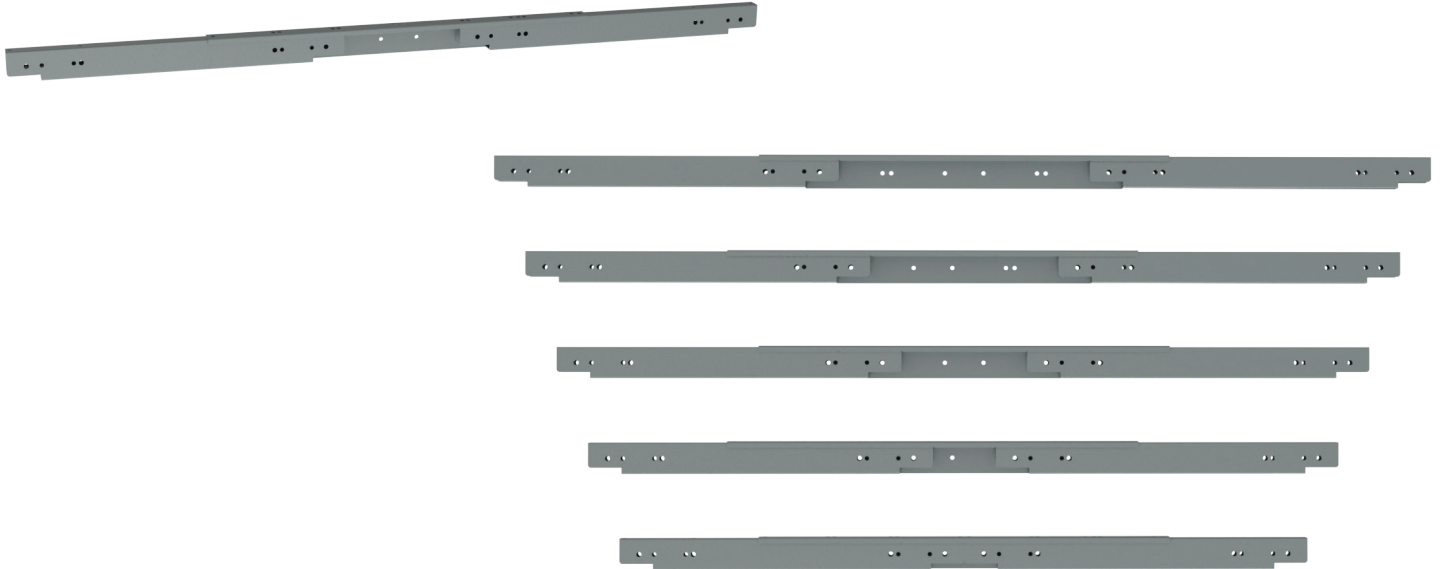

5002L2SRK  
Fedora Rail Kit

|           | Colour | Min Width          | Max Width          |
|-----------|--------|--------------------|--------------------|
| 5002L2SRK | Grey   | 44 7/8"<br>1120 mm | 59 7/8"<br>1520 mm |