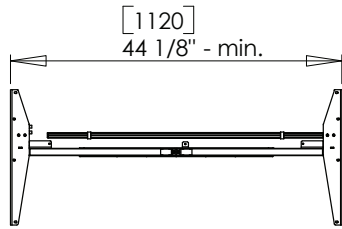

5002L2SRK  
Fedora Rail Kit

|           | Colour | Min Width          | Max Width          |
|-----------|--------|--------------------|--------------------|
| 5002L2SRK | Grey   | 44 7/8"<br>1120 mm | 59 7/8"<br>1520 mm |