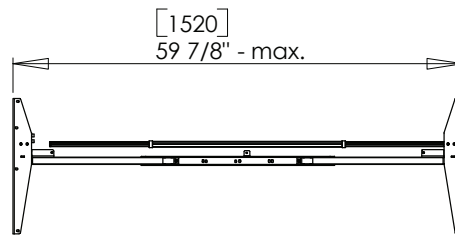

5002L2SRK  
Fedora Rail Kit

|           | Colour | Min Width          | Max Width          |
|-----------|--------|--------------------|--------------------|
| 5002L2SRK | Grey   | 44 7/8"<br>1120 mm | 59 7/8"<br>1520 mm |