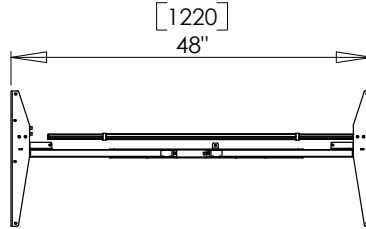

5002L2SRK  
Fedora Rail Kit

|           | Colour | Min Width          | Max Width          |
|-----------|--------|--------------------|--------------------|
| 5002L2SRK | Grey   | 44 7/8"<br>1120 mm | 59 7/8"<br>1520 mm |