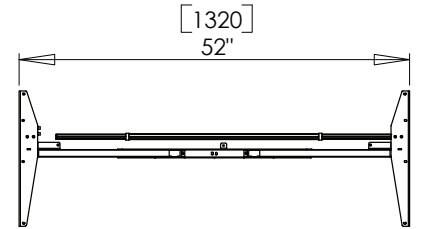

5002L2SRK  
Fedora Rail Kit

|           | Colour | Min Width          | Max Width          |
|-----------|--------|--------------------|--------------------|
| 5002L2SRK | Grey   | 44 7/8"<br>1120 mm | 59 7/8"<br>1520 mm |