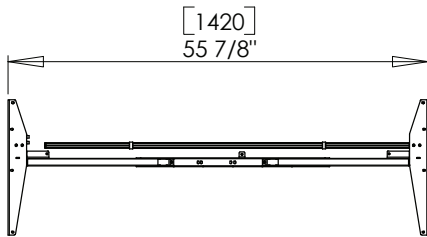

5002L2SRK  
Fedora Rail Kit

|           | Colour | Min Width          | Max Width          |
|-----------|--------|--------------------|--------------------|
| 5002L2SRK | Grey   | 44 7/8"<br>1120 mm | 59 7/8"<br>1520 mm |