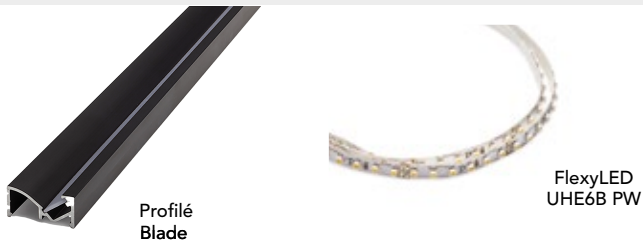

DEL

ALIMENTATION