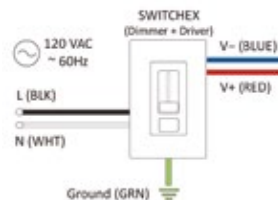

ALIMENTATION ET CONTRÔLE

Gradateur et alimentation à DEL tout-en-un