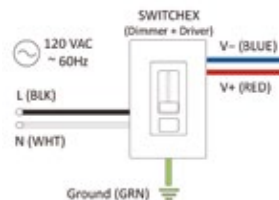

PLAN D'INSTALLATION

L'installation du produit doit être effectuée conformément aux codes électriques locaux, veuillez confirmer avec un électricien ou un bureau d'inspection.

1. Gradateur et alimentation Switchex®, D124100.
2. Profilé Blade, 4123079010 et FlexyLED UHE6B PW, 1670240512219.
3. Connexion à la borne, 24066562.
4. Adaptateur distributeur à six voies, 245906832.
5. Rallonge, 247901562.

----- 120 V et fil basse tension fournis par d'autres

ÉCLAIRAGE SOUS ARMOIRES

PROFILÉ DE SURFACE BLADE

CONTRÔLE : gradateur et alimentation à DEL Switchex®

INSTALLATION DE L'ALIMENTATION : CÂBLÉE

- Profilé Blade, 78 3/4" (2 m) L, facile à couper à l'aide d'une scie à onglet.
- Dimensions du profilé Blade : 13/16" (21 mm) L x 3/8" (10 mm) H.
- FlexyLED UHE6B PW est une bande de DEL avec 280 DEL/m sur un circuit de 1/4" (6 mm) de largeur.
- FlexyLED UHE6B PW disponible en longueurs fixes (qui peuvent être coupées) : 19 11/16" (500 mm), 39 3/8" (1 m), 59 1/16" (1,5 m), 78 3/4" (2 m).
- Kits recommandés pour un comptoir de 96" (2,43 m).
- Le câble d'alimentation de 78" (1,98 m) du FlexyLED UHE6B PW est précâblé.
- Les rallonges sont disponibles en longueurs de 20" (508 mm), de 40" (1,01 m) et de 78" (1,98 m) (1,98 m).
- Il est recommandé de ne pas dépasser une distance de 24' (7,31 m) entre le luminaire et l'alimentation.
- Switchex® se monte dans un boîtier d'interrupteur mural standard, accepte le courant de 120 V ca et se convertit en courant continu à basse tension.

DEL

ALIMENTATION ET CONTRÔLE

Gradateur et alimentation à DEL tout-en-un

Finis de la plaque frontale, inclus

Blanc brillant

Amande claire brillante

Marron foncé brillant

Finis de la plaque frontale, vendu séparément