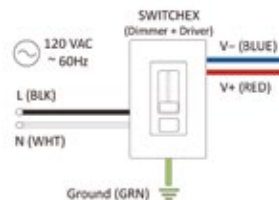

PLAN D'INSTALLATION

L'installation du produit doit être effectuée conformément aux codes électriques locaux, veuillez confirmer avec un électricien ou un bureau d'inspection.

1. Gradateur et alimentation Switchex®, D124100.
2. Profilé Blade, 4123079900 et FlexyLED UHE6B PW, 1670240512219.
3. Connexion à la borne, 24066562.
4. Adaptateur distributeur à six voies, 245906832.
5. Rallonge, 247901562.

----- 120 V et fil basse tension fournis par d'autres

ÉCLAIRAGE SOUS ARMOIRES

PROFILÉ DE SURFACE BLADE

CONTRÔLE : gradateur et alimentation à DEL Switchex®

INSTALLATION DE L'ALIMENTATION : CÂBLÉE

- Profilé Blade, 78 3/4" (2 m) L, facile à couper à l'aide d'une scie à onglet.
- Dimensions du profilé Blade : 13/16" (21 mm) L x 3/8" (10 mm) H.
- FlexyLED UHE6B PW est une bande de DEL avec 280 DEL/m sur un circuit de 1/4" (6 mm) de largeur.
- FlexyLED UHE6B PW disponible en longueurs fixes (qui peuvent être coupées) : 19 11/16" (500 mm), 39 3/8" (1 m), 59 1/16" (1,5 m), 78 3/4" (2 m).
- Kits recommandés pour un comptoir de 96" (2,43 m).
- Le câble d'alimentation de 78" (1,98 m) du FlexyLED UHE6B PW est précâblé.
- Les rallonges sont disponibles en longueurs de 20" (508 mm), de 40" (1,01 m) et de 78" (1,98 m) (1,98 m).
- Il est recommandé de ne pas dépasser une distance de 24' (7,31 m) entre le luminaire et l'alimentation.
- Switchex® se monte dans un boîtier d'interrupteur mural standard, accepte le courant de 120 V ca et se convertit en courant continu à basse tension.

DEL

ALIMENTATION ET CONTRÔLE

Gradateur et alimentation à DEL tout-en-un

Finis de la plaque frontale, inclus

Blanc brillant

Amande claire brillante

Marron foncé brillant

Finis de la plaque frontale, vendu séparément