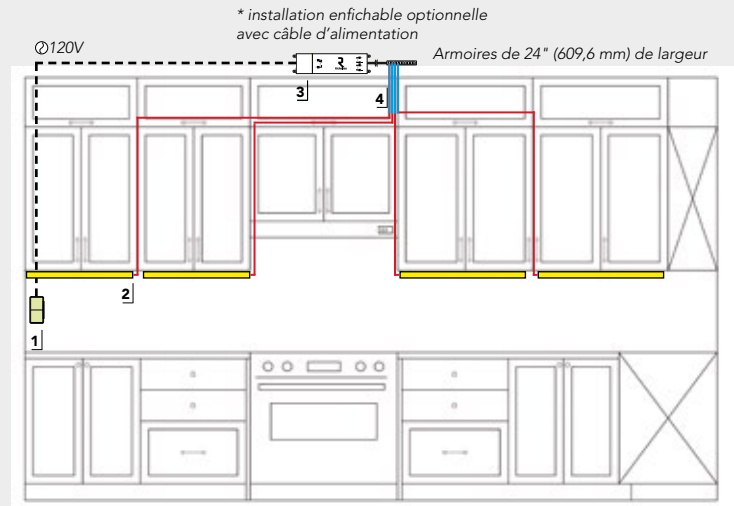

1. Gradateur Decora, 109D00101.
2. Profilé Blade, 4123079900 et FlexyLED UHE6B PW, 1670240512219.
3. Alimentation, DH2424.
4. Rallonge, 247901562.

----- Fil de 120 V fourni par d'autres