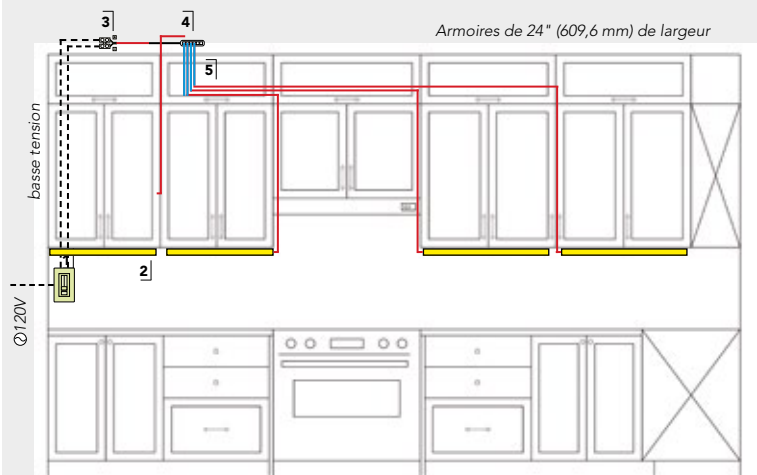

PLAN D'INSTALLATION

L'installation du produit doit être effectuée conformément aux codes électriques locaux, veuillez confirmer avec un électricien ou un bureau d'inspection.

1. Gradateur et alimentation Switchex®, D124100.
2. Profilé Blade, 4123079900 et FlexyLED UHE6B PW, 1670240512419.
3. Connexion à la borne, 24066562.
4. Adaptateur distributeur à six voies, 245906832.
5. Rallonge, 247901562.