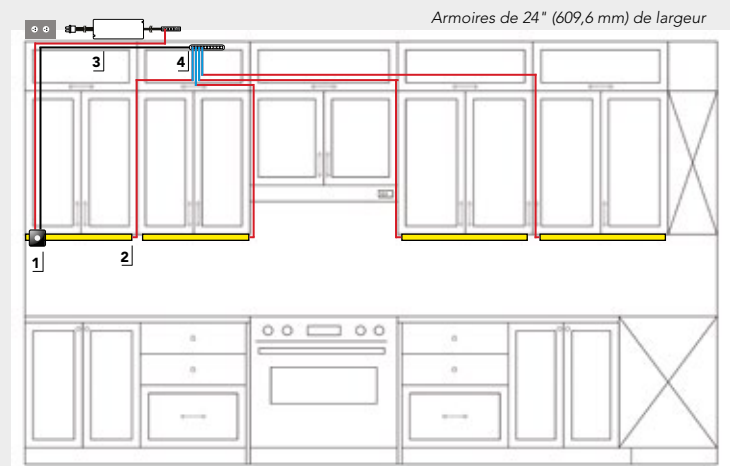

PLAN D'INSTALLATION

L'installation du produit doit être effectuée conformément aux codes électriques locaux, veuillez confirmer avec un électricien ou un bureau d'inspection.