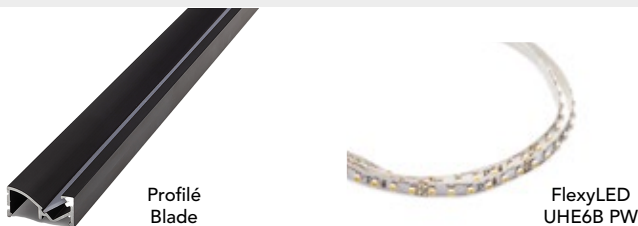

ÉCLAIRAGE SOUS ARMOIRES

PROFILÉ DE SURFACE BLADE

CONTRÔLE : gradateur Touch Me

INSTALLATION DE L'ALIMENTATION : ENFICHABLE

- Profilé Blade, 78 3/4" (2 m) L, facile à couper à l'aide d'une scie à onglet.
- Dimensions du profilé Blade : 13/16" (21 mm) L x 3/8" (10 mm) H.
- FlexyLED UHE6B PW est une bande de DEL avec 280 DEL/m sur un circuit de 1/4" (6 mm) de largeur.
- FlexyLED UHE6B PW disponible en longueurs fixes (qui peuvent être coupées) : 19 11/16" (500 mm), 39 3/8" (1 m), 59 1/16" (1,5 m), 78 3/4" (2 m).
- Kits recommandés pour un comptoir de 96" (2,43 m).
- Le câble d'alimentation de 78" (1,98 m) du FlexyLED UHE6B PW est précâblé.
- Les rallonges sont disponibles en longueurs de 20" (508 mm), de 40" (1,01 m) et de 78" (1,98 m).
- Il est recommandé de ne pas dépasser une distance de 24' (7,31 m) entre le luminaire et l'alimentation.

KIT DE DÉMARRAGE

Commandez les quantités ci-dessous pour chaque numéro de pièce afin de compléter un kit illustré dans le plan d'installation.

Qté	Num.	Description
4	1670240512219	FlexyLED UHE6B PW, blanc chaud 3000 k, 19 11/16" (500 mm), 5 W, 24 V
1	4123079900	Profilé de surface d'aluminium Blade, longueur de 78 3/4" (2 m), fini noir
4	4123600	Clips de montage Blade, lot de deux
4	4123010	Emboutis Blade, fini d'aluminium, lot de deux
1	52430	Alimentation, 30 W, 24 V
1	152125601	Interrupteur de gradateur avec câble d'alimentation et concentrateur de montage Touch Me, 60 W max, 24 V
2	247901562	Rallonge de 78 3/4" (2 m), lot de 2, 24V

PLAN D'INSTALLATION

L'installation du produit doit être effectuée conformément aux codes électriques locaux, veuillez confirmer avec un électricien ou un bureau d'inspection.

1. Gradateur Touch me, 152125601.
2. Profilé Blade, 4123079900 et FlexyLED UHE6B PW, 1670240512219.
3. Alimentation, 52430.
4. Rallonge, 247901562.