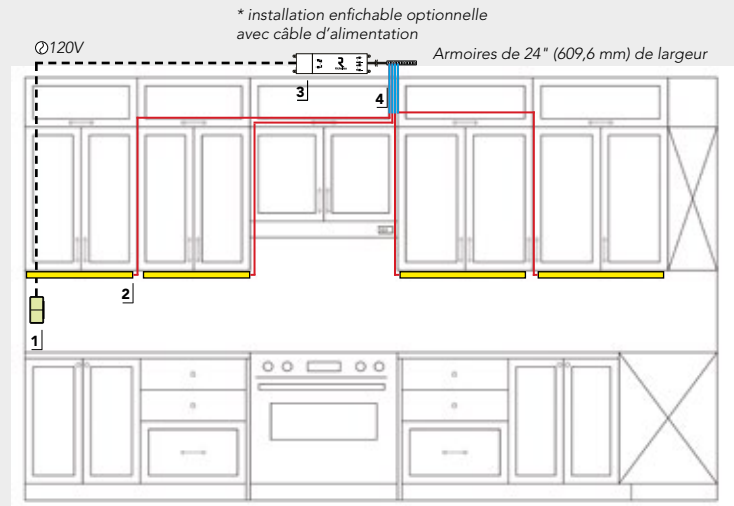

1. Gradateur Decora, 109D00101.
2. Profilé Blade, 4123079010 et FlexyLED UHE6B PW, 1670240512219.
3. Alimentation, DH2424.
4. Rallonge, 247901562.

----- Fil de 120 V fourni par d'autres