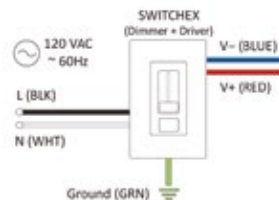

ALIMENTATION ET CONTRÔLE

Gradateur et alimentation à DEL tout-en-un