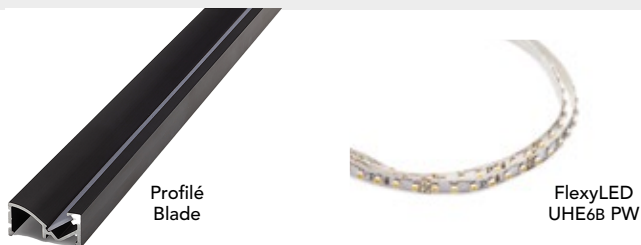

ÉCLAIRAGE SOUS ARMOIRES

PROFILÉ DE SURFACE BLADE

CONTRÔLE : gradateur et alimentation à DEL Switchex®

INSTALLATION DE L'ALIMENTATION : CÂBLÉE

- Profilé Blade, 78 3/4" (2 m) L, facile à couper à l'aide d'une scie à onglet.
- Dimensions du profilé Blade : 13/16" (21 mm) L x 3/8" (10 mm) H.
- FlexyLED UHE6B PW est une bande de DEL avec 280 DEL/m sur un circuit de 1/4" (6 mm) de largeur.
- FlexyLED UHE6B PW disponible en longueurs fixes (qui peuvent être coupées) : 19 11/16" (500 mm), 39 3/8" (1 m), 59 1/16" (1,5 m), 78 3/4" (2 m).
- Kits recommandés pour un comptoir de 96" (2,43 m).
- Le câble d'alimentation de 78" (1,98 m) du FlexyLED UHE6B PW est précâblé.
- Les rallonges sont disponibles en longueurs de 20" (508 mm), de 40" (1,01 m) et de 78" (1,98 m) (1,98 m).
- Il est recommandé de ne pas dépasser une distance de 24' (7,31 m) entre le luminaire et l'alimentation.
- Switchex® se monte dans un boîtier d'interrupteur mural standard, accepte le courant de 120 V ca et se convertit en courant continu à basse tension.

DEL

ALIMENTATION ET CONTRÔLE

Gradateur et alimentation à DEL tout-en-un

Finis de la plaque frontale, inclus

Blanc brillant

Amande claire brillante

Marron foncé brillant

Finis de la plaque frontale, vendu séparément

Noir brillant Num. 445090

KIT DE DÉMARRAGE

Commandez les quantités ci-dessous pour chaque numéro de pièce afin de compléter un kit illustré dans le plan d'installation.