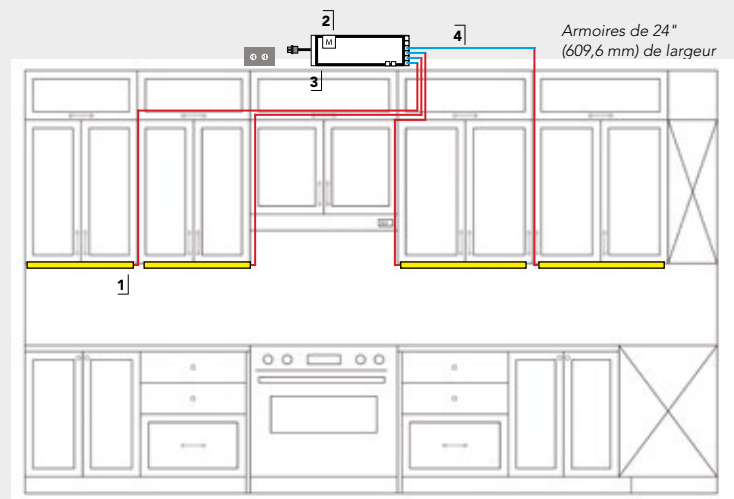

PLAN D'INSTALLATION

L'installation du produit doit être effectuée conformément aux codes électriques locaux, veuillez confirmer avec un électricien ou un bureau d'inspection.