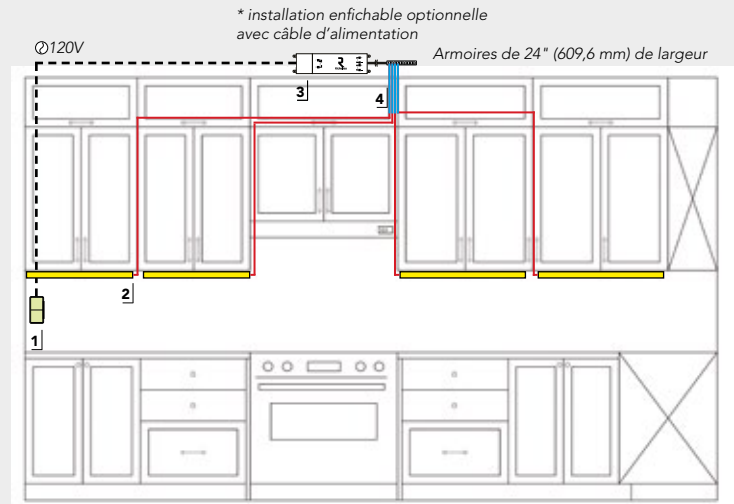

1. Gradateur Decora, 109D00101.
2. Profilé Blade, 4123079900 et FlexyLED UHE6B PW, 1670240512419.
3. Alimentation, DH2424.
4. Rallonge, 247901562.

----- Fil de 120 V fourni par d'autres