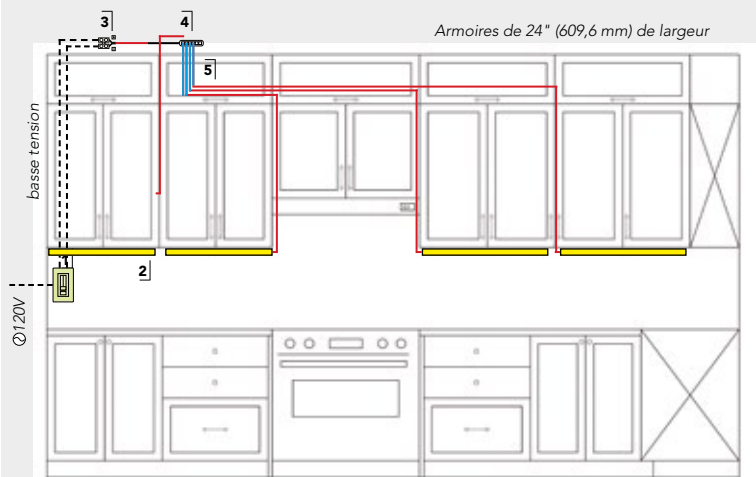

PLAN D'INSTALLATION

L'installation du produit doit être effectuée conformément aux codes électriques locaux, veuillez confirmer avec un électricien ou un bureau d'inspection.

1. Gradateur et alimentation Switchex®, D124100.
2. Profilé Blade, 4123079010 et FlexyLED UHE6B PW, 1670240512219.
3. Connexion à la borne, 24066562.
4. Adaptateur distributeur à six voies, 245906832.
5. Rallonge, 247901562.