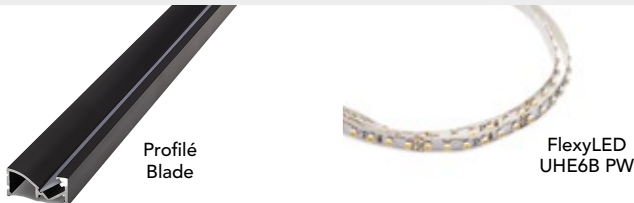

ÉCLAIRAGE SOUS ARMOIRES

PROFILÉ DE SURFACE BLADE

CONTRÔLE : gradateur mural Bluetooth Decora

INSTALLATION DE L'ALIMENTATION : À BRANCHER OU À CÂBLER

- Profilé Blade, 78 3/4" (2 m) L, facile à couper à l'aide d'une scie à onglet.
- Dimensions du profilé Blade : 13/16" (21 mm) L x 3/8" (10 mm) H.
- FlexyLED UHE6B PW est une bande de DEL avec 280 DEL/m sur un circuit de 1/4" (6 m) de largeur.
- FlexyLED UHE6B PW disponible en longueurs fixes (peuvent être coupées) : 19 11/16" (500 mm), 39 3/8" (1 m), 59 1/16" (1,5 m), 78 3/4" (2 m).
- Kits recommandés pour un comptoir de 96" (2,43 m).
- Le câble d'alimentation de 78" (1,98 m) du FlexyLED UHE6B PW est précâblé.
- Les rallonges sont disponibles en longueurs de 20" (508 mm), de 40" (1,01 m) et de 78" (1,98 m).
- Il est recommandé de ne pas dépasser une distance de 24' (7,31 m) entre le luminaire et l'alimentation.
- Le bloc d'alimentation peut être installé en option avec un câble d'alimentation détachable*.

KIT DE DÉMARRAGE

Commandez les quantités ci-dessous pour chaque numéro de pièce afin de compléter un kit illustré dans le plan d'installation.

Qté	Num.	Description
4	1670240512419	FlexyLED UHE6B PW, blanc chaud 4000 k, 19 11/16" (500 mm), 5 W, 24 V
1	4123079900	Profilé de surface d'aluminium Blade, longueur de 78 3/4" (2 m), fini noir
4	4123600	Clips de montage Blade, lot de deux
4	4123010	Emboutis Blades, fini d'aluminium, lot de deux emboutis à brancher ou à câbler
1	DH2424	Alimentation à intensité variable, 24 W, 24 V
1	109D00101	Gradateur numérique Bluetooth Decora avec plaques frontales blanches, ivoire et amande claire
2	247901562	Rallonge de 78 3/4" (2 m), lot de 2, 24V

PLAN D'INSTALLATION