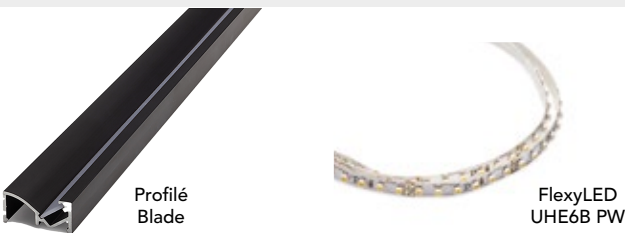

ÉCLAIRAGE SOUS ARMOIRES

PROFILÉ DE SURFACE BLADE

CONTRÔLE : gradateur Touch Me

INSTALLATION DE L'ALIMENTATION : ENFICHABLE

- Profilé Blade, 78 3/4" (2 m) L, facile à couper à l'aide d'une scie à onglet.
- Dimensions du profilé Blade : 13/16" (21 mm) L x 3/8" (10 mm) H.
- FlexyLED UHE6B PW est une bande de DEL avec 280 DEL/m sur un circuit de 1/4" (6 mm) de largeur.
- FlexyLED UHE6B PW disponible en longueurs fixes (qui peuvent être coupées) : 19 11/16" (500 mm), 39 3/8" (1 m), 59 1/16" (1,5 m), 78 3/4" (2 m).
- Kits recommandés pour un comptoir de 96" (2,43 m).
- Le câble d'alimentation de 78" (1,98 m) du FlexyLED UHE6B PW est précâblé.
- Les rallonges sont disponibles en longueurs de 20" (508 mm), de 40" (1,01 m) et de 78" (1,98 m).
- Il est recommandé de ne pas dépasser une distance de 24' (7,31 m) entre le luminaire et l'alimentation.

KIT DE DÉMARRAGE

Commandez les quantités ci-dessous pour chaque numéro de pièce afin de compléter un kit illustré dans le plan d'installation.

Qté	Num.	Description
4	1670240512419	FlexyLED UHE6B PW, blanc chaud 4000 k, 19 11/16" (500 mm), 5 W, 24 V
1	4123079900	Profilé de surface d'aluminium Blade, longueur de 78 3/4" (2 m), fini noir
4	4123600	Clips de montage Blade, lot de deux
4	4123010	Emboutis Blade, fini d'aluminium, lot de deux
1	52430	Alimentation, 30 W, 24 V
1	152125601	Interrupteur de gradateur avec câble d'alimentation et concentrateur de montage Touch Me, 60 W max, 24 V
2	247901562	Rallonge de 78 3/4" (2 m), lot de 2, 24V

PLAN D'INSTALLATION

L'installation du produit doit être effectuée conformément aux codes électriques locaux, veuillez confirmer avec un électricien ou un bureau d'inspection.

1. Gradateur Touch me, 152125601.
2. Profilé Blade, 4123079900 et FlexyLED UHE6B PW, 1670240512419.
3. Alimentation, 52430.
4. Rallonge, 247901562.