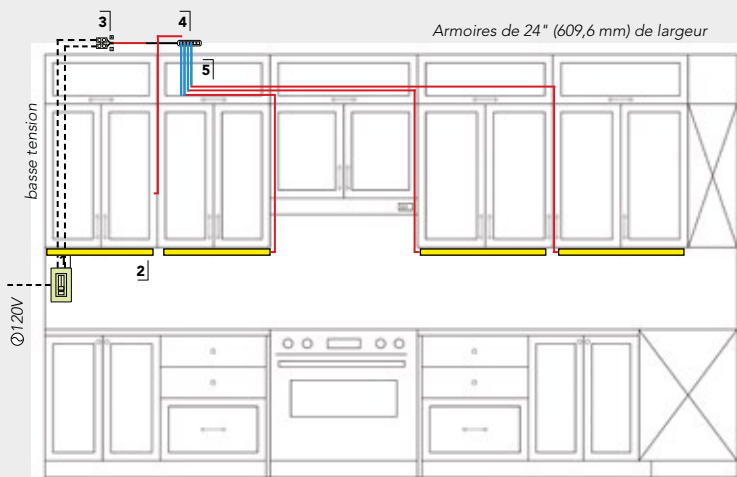

PLAN D'INSTALLATION

L'installation du produit doit être effectuée conformément aux codes électriques locaux, veuillez confirmer avec un électricien ou un bureau d'inspection.

1. Gradateur et alimentation Switchex®, D124100.
2. Profilé Blade, 4123079900 et FlexyLED UHE6B PW, 1670240512219.
3. Connexion à la borne, 24066562.
4. Adaptateur distributeur à six voies, 245906832.
5. Rallonge, 247901562.