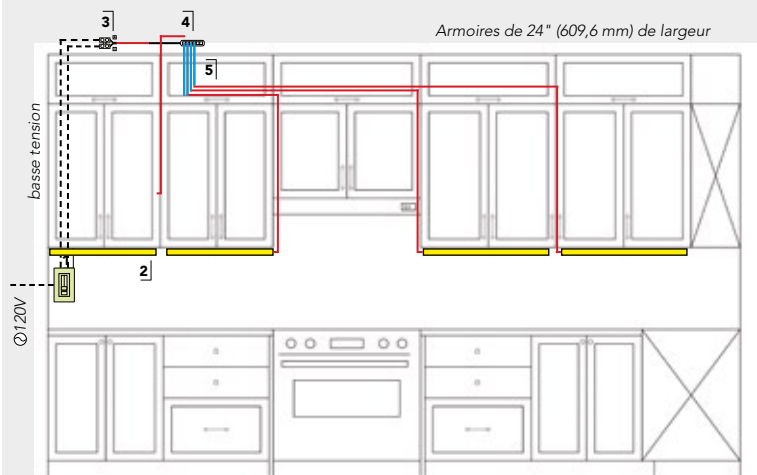

PLAN D'INSTALLATION

L'installation du produit doit être effectuée conformément aux codes électriques locaux, veuillez confirmer avec un électricien ou un bureau d'inspection.

1. Gradateur et alimentation Switchex®, D124100.
2. Profilé Blade, 4123079010 et FlexyLED UHE6B PW, 1670240512419.
3. Connexion à la borne, 24066562.
4. Adaptateur distributeur à six voies, 245906832.
5. Rallonge, 247901562.