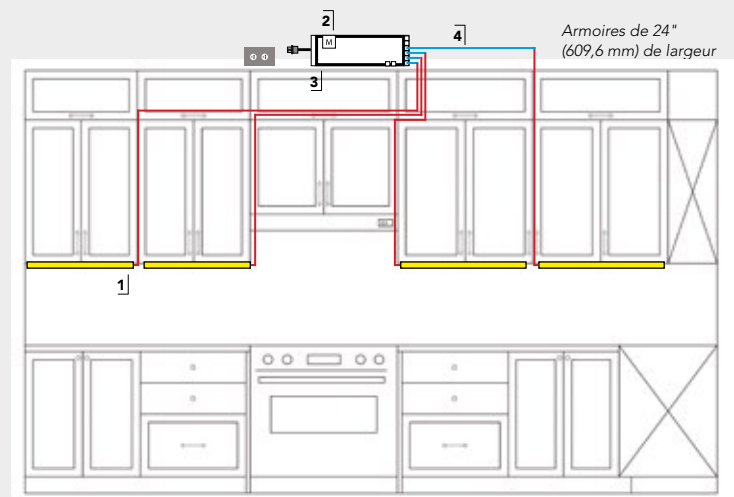

PLAN D'INSTALLATION

L'installation du produit doit être effectuée conformément aux codes électriques locaux, veuillez confirmer avec un électricien ou un bureau d'inspection.