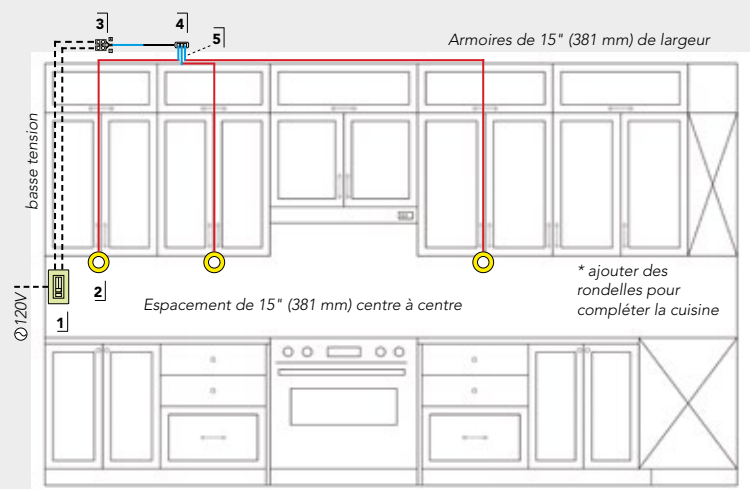

PLAN D'INSTALLATION

L'installation du produit doit être effectuée conformément aux codes électriques locaux, veuillez confirmer avec un électricien ou un bureau d'inspection.