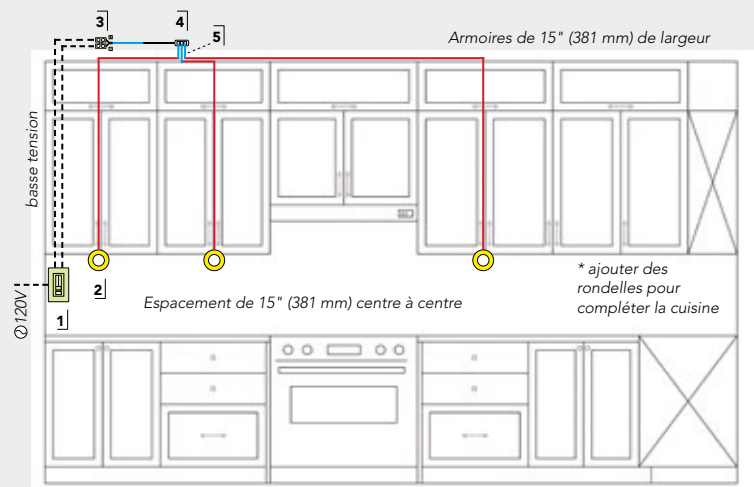

### PLAN D'INSTALLATION

L'installation du produit doit être effectuée conformément aux codes électriques locaux, veuillez confirmer avec un électricien ou un bureau d'inspection.

1. Gradateur Switchex® et alimentation, D124100.
2. Luminaire Atom, 126124195, anneau de garniture pour montage en surface en option, 12612195.
3. Connexion à la borne, 24066562.
4. Adaptateur distributeur à trois voies, 245903832.
5. Rallonge, 247901562.