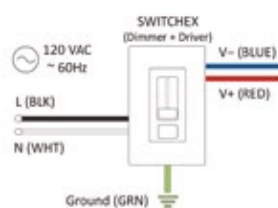

ÉCLAIRAGE SOUS ARMOIRES

RONDELLE À DEL ATOM

CONTRÔLE : gradateur et alimentation à DEL Switchex®

INSTALLATION DE L'ALIMENTATION : CÂBLÉE

- Kits recommandés pour un comptoir de 48" (1,2 m).
- Pour les comptoirs plus longs, ajouter une rondelle d'éclairage tous les 15" (381 mm) centre à centre.
- L'Atom peut être encastré ou monté en surface à l'aide de l'anneau de garniture (vendu séparément).
- Le câble d'alimentation de 78" (1,98 m) est précâblé à l'Atom.
- Les rallonges sont disponibles en longueurs de 20" (508 mm), de 40" (1,01 m) et de 78" (1,98 m).
- Il est recommandé de ne pas dépasser une distance de 24' (7,31 m) entre le luminaire et l'alimentation.
- Switchex® se monte dans un boîtier d'interrupteur mural standard, accepte 120 V ca et se convertit en courant continu à basse tension.

DEL

ALIMENTATION ET CONTRÔLE

Finis de la plaque frontale, inclus

Finis de la plaque frontale, vendu séparément

KIT DE DÉMARRAGE

Commandez les quantités ci-dessous pour chaque numéro de pièce afin de compléter un kit illustré dans le plan d'installation.

Qté	Num.	Description
3	126122900	Rondelle d'éclairage à DEL Atom blanc chaud 3000 k, fini noir, 24 V
3	12612900	Anneau de garniture pour montage en surface, fini noir
1	D124100	Gradateur et alimentation à DEL Switchex®, 100 W, 24 V
1	24066562	Rallonge de connexion femelle à la borne, connecteur blanc de 6" (150 mm), 24 V
1	245903832	Micro adaptateur distributeur à trois voies avec câble d'alimentation de 59" (1,5 m), 24 V
2	247901562	Rallonge de 78 3/4" (2 m), lot de 2, 24V

PLAN D'INSTALLATION

L'installation du produit doit être effectuée conformément aux codes électriques locaux, veuillez confirmer avec un électricien ou un bureau d'inspection.