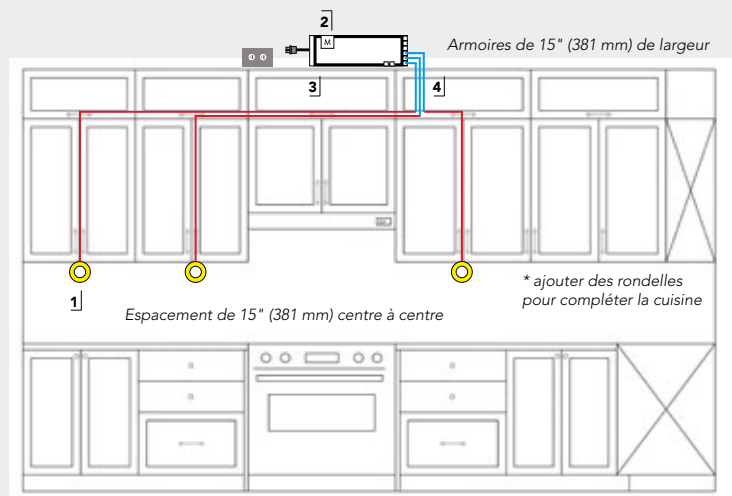

PLAN D'INSTALLATION

L'installation du produit doit être effectuée conformément aux codes électriques locaux, veuillez confirmer avec un électricien ou un bureau d'inspection.