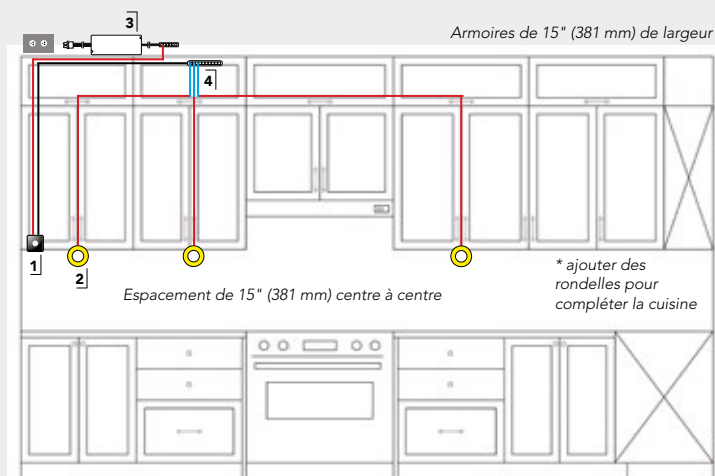

1. Gradateur Touch me, 152125601
2. Luminaire Atom, 126124030, anneau de garniture pour montage en surface en option, 12612030
3. Alimentation, 62415
4. Rallonge, 247901562.