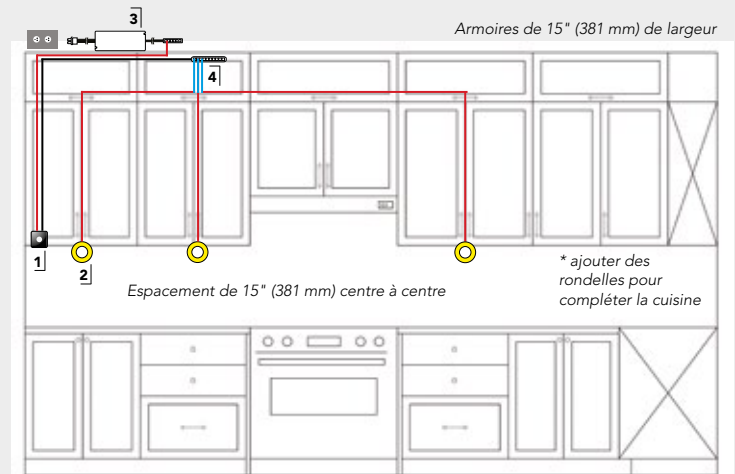

1. Gradateur Touch me, 152125601
2. Luminaire Atom, 126122900, anneau de garniture pour montage en surface en option, 12612900
3. Alimentation, 62415
4. Rallonge, 247901562.