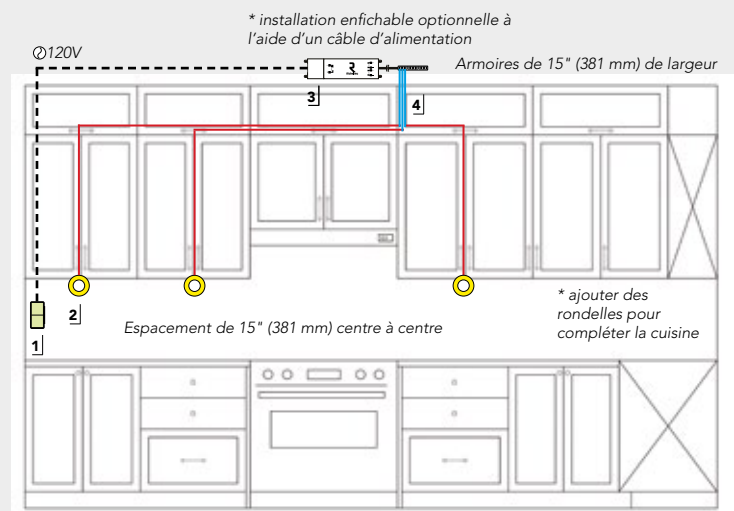

### PLAN D'INSTALLATION

L'installation du produit doit être effectuée conformément aux codes électriques locaux, veuillez confirmer avec un électricien ou un bureau d'inspection.

1. Gradateur Decora, 109D00101.
2. Luminaire Atom, 126122030, anneau de garniture pour montage en surface en option, 12612030.
3. Alimentation, DH2424.
4. Rallonge, 247901562.