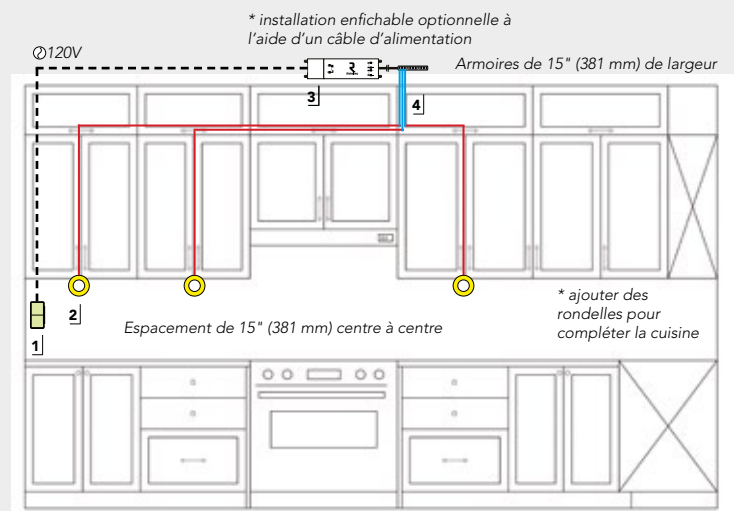

#### PLAN D'INSTALLATION

L'installation du produit doit être effectuée conformément aux codes électriques locaux, veuillez confirmer avec un électricien ou un bureau d'inspection.

1. Gradateur Decora, 109D00101.
2. Luminaire Atom, 126122900, anneau de garniture pour montage en surface en option, 12612900.
3. Alimentation, DH2424.
4. Rallonge, 247901562.