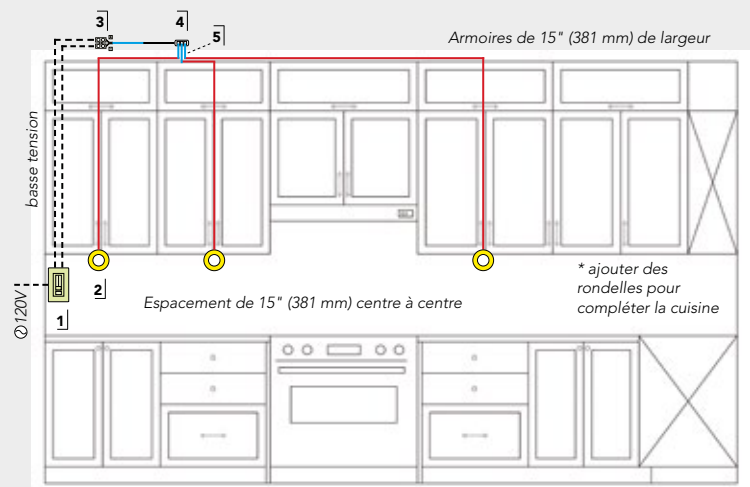

### PLAN D'INSTALLATION

L'installation du produit doit être effectuée conformément aux codes électriques locaux, veuillez confirmer avec un électricien ou un bureau d'inspection.

1. Gradateur Switchex® et alimentation, D124100.
2. Luminaire Atom, 126122195, anneau de garniture pour montage en surface en option, 12612195.
3. Connexion à la borne, 24066562.
4. Adaptateur distributeur à trois voies, 245903832.
5. Rallonge, 247901562.