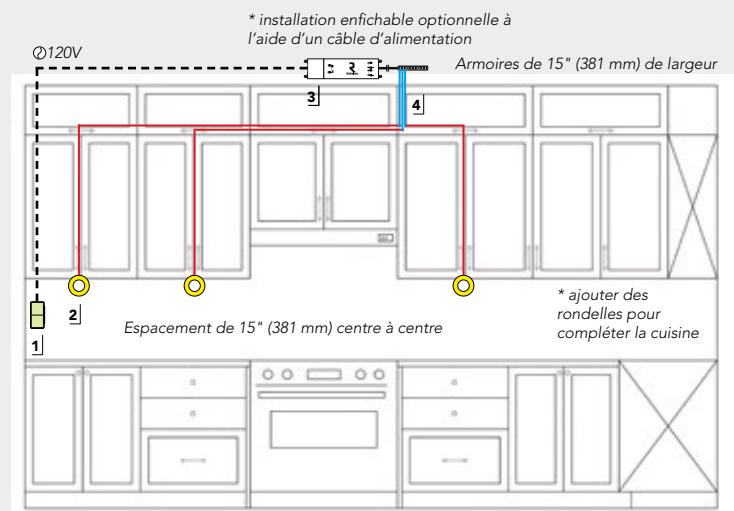

#### PLAN D'INSTALLATION

L'installation du produit doit être effectuée conformément aux codes électriques locaux, veuillez confirmer avec un électricien ou un bureau d'inspection.

1. Gradateur Decora, 109D00101.
2. Luminaire Atom, 126124195, anneau de garniture pour montage en surface en option, 12612195.
3. Alimentation, DH2424.
4. Rallonge, 247901562.