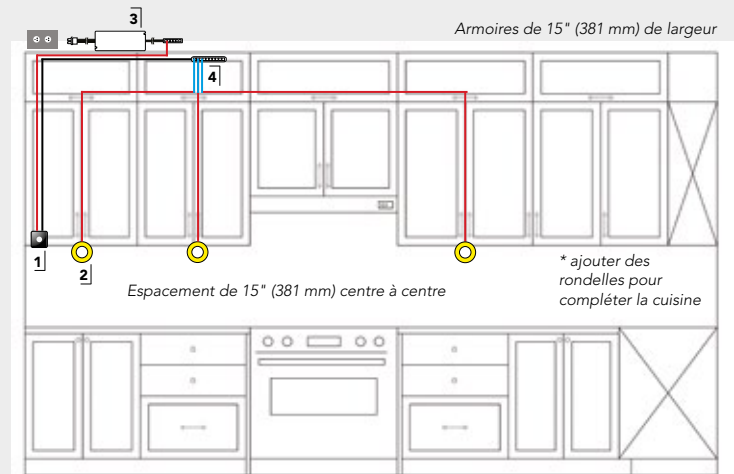

1. Gradateur Touch me, 152125601
2. Luminaire Atom, 126122030, anneau de garniture pour montage en surface en option, 12612030
3. Alimentation, 62415
4. Rallonge, 247901562.