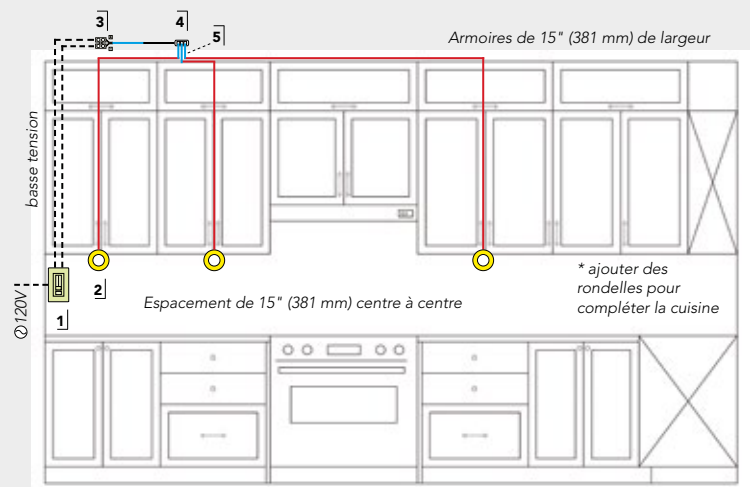

PLAN D'INSTALLATION

L'installation du produit doit être effectuée conformément aux codes électriques locaux, veuillez confirmer avec un électricien ou un bureau d'inspection.