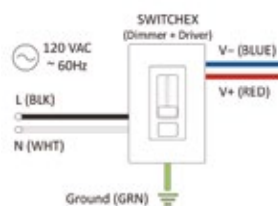

ÉCLAIRAGE SOUS ARMOIRES

RONDELLE À DEL ATOM

CONTRÔLE : gradateur et alimentation à DEL Switchex®

INSTALLATION DE L'ALIMENTATION : CÂBLÉE

- Kits recommandés pour un comptoir de 48" (1,2 m).
- Pour les comptoirs plus longs, ajouter une rondelle d'éclairage tous les 15" (381 mm) centre à centre.
- L'Atom peut être encastré ou monté en surface à l'aide de l'anneau de garniture (vendu séparément).
- Le câble d'alimentation de 78" (1,98 m) est précâblé à l'Atom.
- Les rallonges sont disponibles en longueurs de 20" (508 mm), de 40" (1,01 m) et de 78" (1,98 m).
- Il est recommandé de ne pas dépasser une distance de 24' (7,31 m) entre le luminaire et l'alimentation.
- Switchex® se monte dans un boîtier d'interrupteur mural standard, accepte 120 V ca et se convertit en courant continu à basse tension.

DEL

ALIMENTATION ET CONTRÔLE

Finis de la plaque frontale, inclus

Finis de la plaque frontale, vendu séparément

KIT DE DÉMARRAGE

Commandez les quantités ci-dessous pour chaque numéro de pièce afin de compléter un kit illustré dans le plan d'installation.

Qté	Num.	Description
3	126122030	Rondelle d'éclairage à DEL Atom blanc chaud 3000 k, fini blanc, 24 V
3	12612030	Anneau de garniture pour montage en surface, fini blanc
1	D124100	Gradateur et alimentation à DEL Switchex®, 100 W, 24 V
1	24066562	Rallonge de connexion femelle à la borne, connecteur blanc de 6" (150 mm), 24 V
1	245903832	Micro adaptateur distributeur à trois voies avec câble d'alimentation de 59" (1,5 m), 24 V
2	247901562	Rallonge de 78 3/4" (2 m), lot de 2, 24V

PLAN D'INSTALLATION

L'installation du produit doit être effectuée conformément aux codes électriques locaux, veuillez confirmer avec un électricien ou un bureau d'inspection.