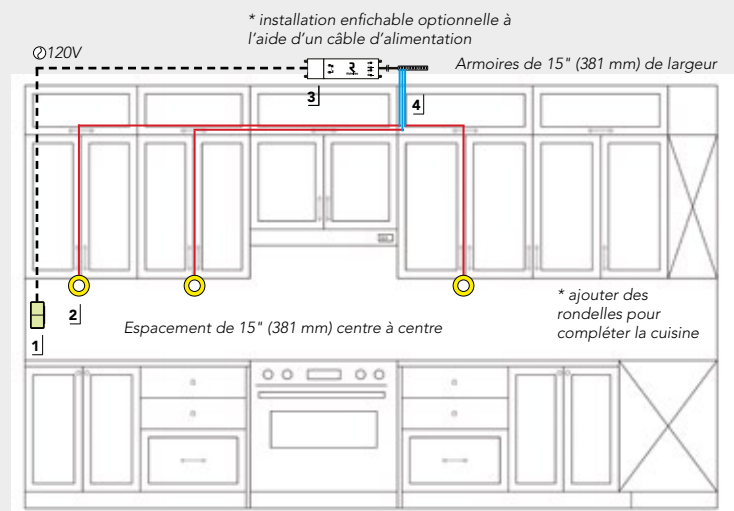

### PLAN D'INSTALLATION

L'installation du produit doit être effectuée conformément aux codes électriques locaux, veuillez confirmer avec un électricien ou un bureau d'inspection.

1. Gradateur Decora, 109D00101.
2. Luminaire Atom, 126124030, anneau de garniture pour montage en surface en option, 12612030.
3. Alimentation, DH2424.
4. Rallonge, 247901562.