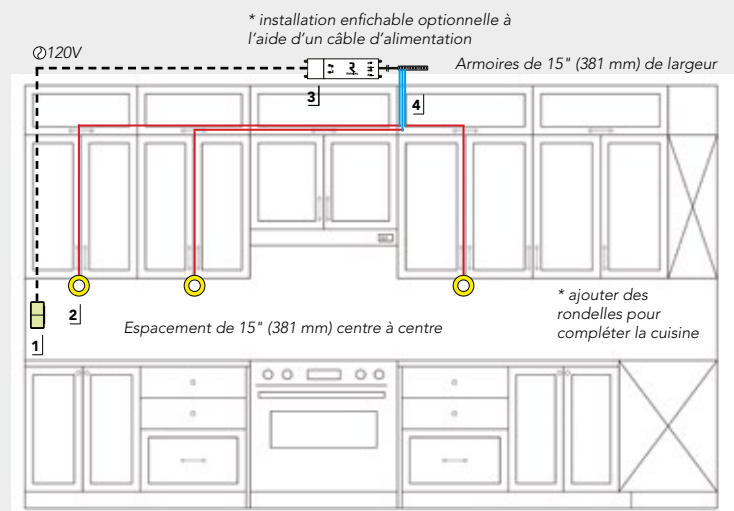

#### PLAN D'INSTALLATION

L'installation du produit doit être effectuée conformément aux codes électriques locaux, veuillez confirmer avec un électricien ou un bureau d'inspection.

1. Gradateur Decora, 109D00101.
2. Luminaire Atom, 126122195, anneau de garniture pour montage en surface en option, 12612195.
3. Alimentation, DH2424.
4. Rallonge, 247901562.