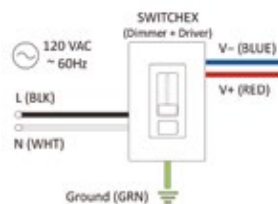

ALIMENTATION ET CONTRÔLE

Gradateur et alimentation à DEL tout-en-un