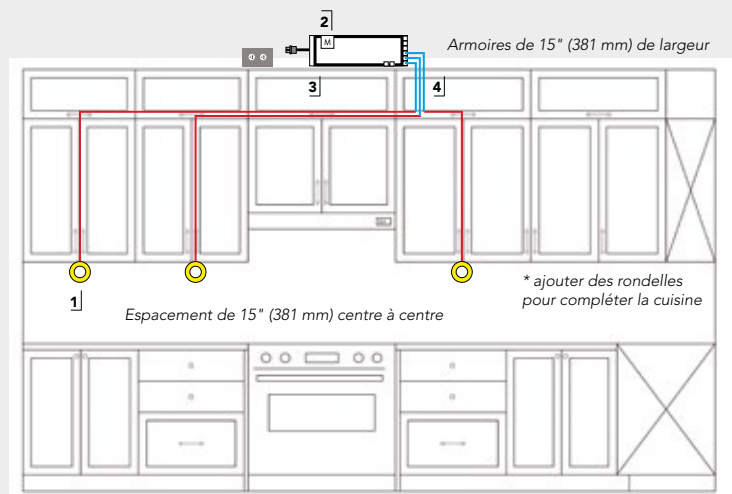

PLAN D'INSTALLATION

L'installation du produit doit être effectuée conformément aux codes électriques locaux, veuillez confirmer avec un électricien ou un bureau d'inspection.