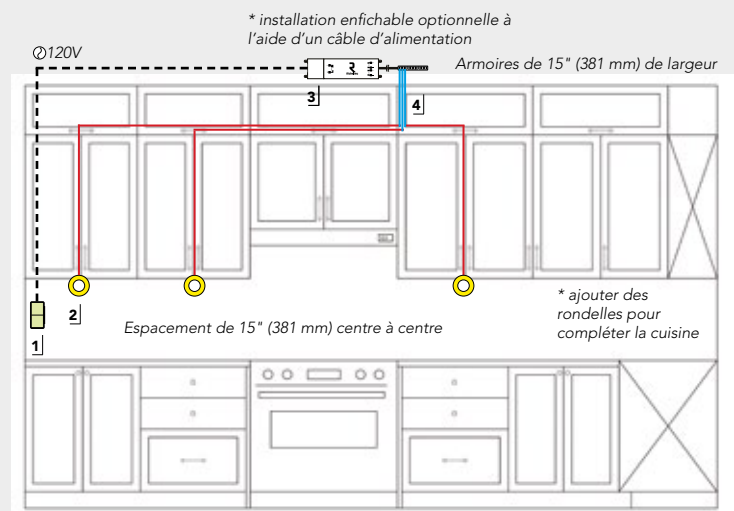

#### PLAN D'INSTALLATION

L'installation du produit doit être effectuée conformément aux codes électriques locaux, veuillez confirmer avec un électricien ou un bureau d'inspection.

1. Gradateur Decora, 109D00101.
2. Luminaire Atom, 126124900, anneau de garniture pour montage en surface en option, 12612900.
3. Alimentation, DH2424.
4. Rallonge, 247901562.