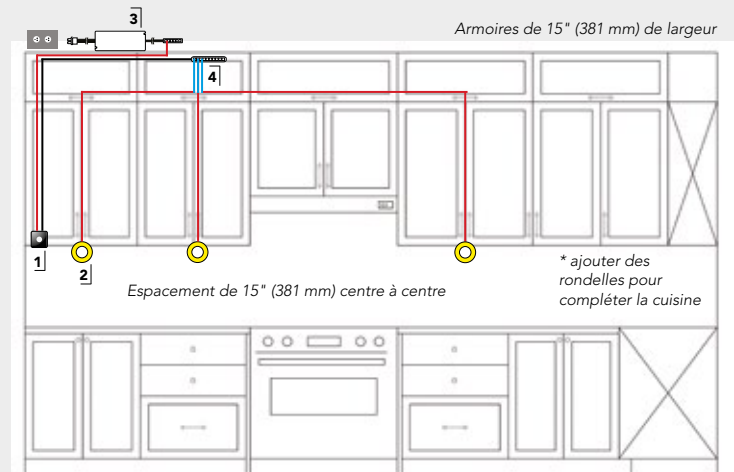

### PLAN D'INSTALLATION

L'installation du produit doit être effectuée conformément aux codes électriques locaux, veuillez confirmer avec un électricien ou un bureau d'inspection.

1. Gradateur Touch me, 152125601
2. Luminaire Atom, 126124195, anneau de garniture pour montage en surface en option, 12612195
3. Alimentation, 62415
4. Rallonge, 247901562.