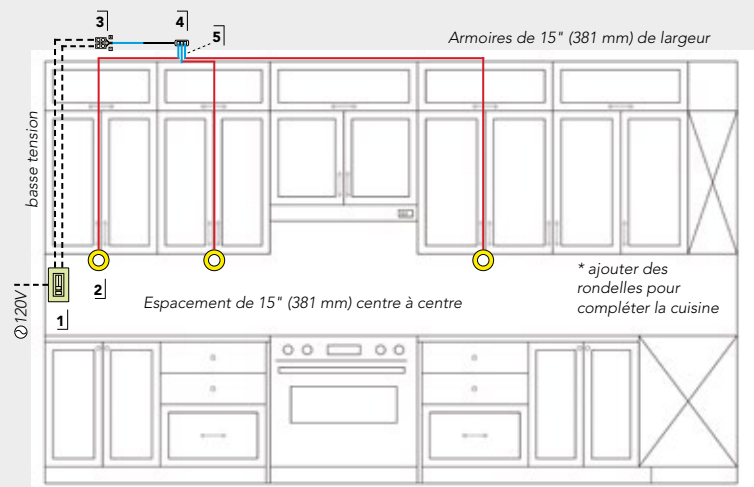

### PLAN D'INSTALLATION

L'installation du produit doit être effectuée conformément aux codes électriques locaux, veuillez confirmer avec un électricien ou un bureau d'inspection.

1. Gradateur Switchex® et alimentation, D124100.
2. Luminaire Atom, 126122900, anneau de garniture pour montage en surface en option, 12612900.
3. Connexion à la borne, 24066562.
4. Adaptateur distributeur à trois voies, 245903832.
5. Rallonge, 247901562.