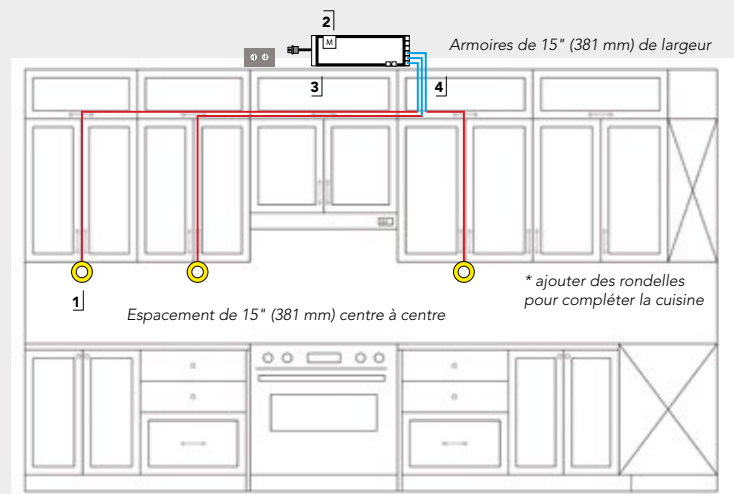

PLAN D'INSTALLATION

L'installation du produit doit être effectuée conformément aux codes électriques locaux, veuillez confirmer avec un électricien ou un bureau d'inspection.