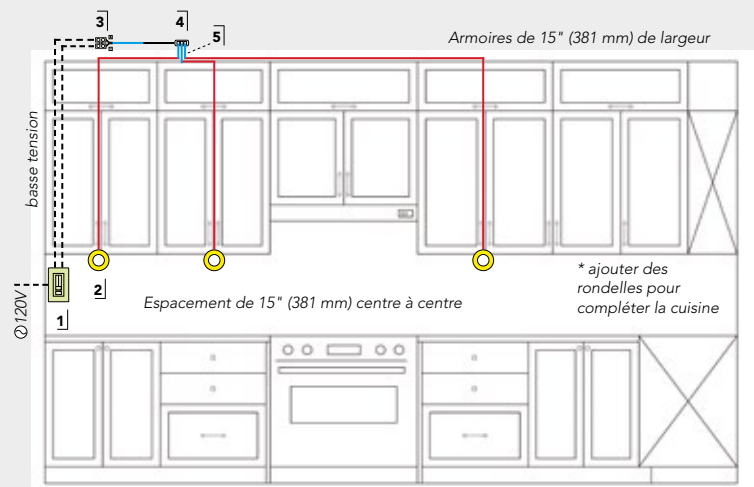

### PLAN D'INSTALLATION

L'installation du produit doit être effectuée conformément aux codes électriques locaux, veuillez confirmer avec un électricien ou un bureau d'inspection.

1. Gradateur Switchex® et alimentation, D124100.
2. Luminaire Atom, 126124900, anneau de garniture pour montage en surface en option, 12612900.
3. Connexion à la borne, 24066562.
4. Adaptateur distributeur à trois voies, 245903832.
5. Rallonge, 247901562.