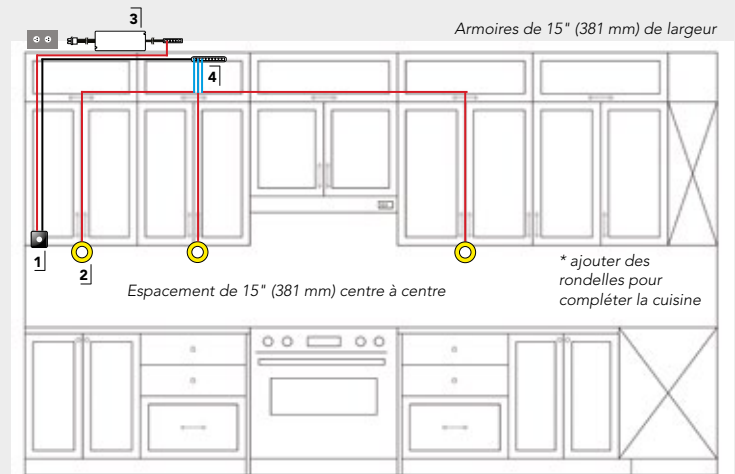

### PLAN D'INSTALLATION

L'installation du produit doit être effectuée conformément aux codes électriques locaux, veuillez confirmer avec un électricien ou un bureau d'inspection.

1. Gradateur Touch me, 152125601
2. Luminaire Atom, 126124900, anneau de garniture pour montage en surface en option, 12612900
3. Alimentation, 62415
4. Rallonge, 247901562.