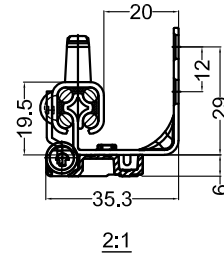

| Date | Revision |
|------------|--------------------|
| 2021.07.08 | Initial release |
| 2023.02.06 | NL 300mm |
| 2023.03.28 | NL 450, 500, 550mm |

| Item # | 314F300 | 314F320 | 314F350 | 314F380 | 314F400 | 314F450 | 314F500 | 314F550 |
|--------|---------|---------|---------|---------|---------|---------|---------|---------|
| NL | 300 | 320 | 350 | 380 | 400 | 450 | 500 | 550 |
| Ext. | 234 | 242 | 272 | 302 | 310 | 348 | 386 | 436 |
| D | 160 | 192 | 192 | 224 | 224 | 256 | 288 | 320 |
| L | 303.5 | 323.5 | 353.5 | 383.5 | 403.5 | 453.5 | 503.5 | 553.5 |

| | | | | | |
|------|---------------------------|--|--|------------------------|------------|
| | 3/4 EXT. UNDERMOUNT SLIDE | | | RICHELIEU HARDWARE | |
| Item | #314Fxxx | | | | |
| | | | | L+R | Galvanized |
| Date | 2021.07.08 | | | NOT TO SCALE | |