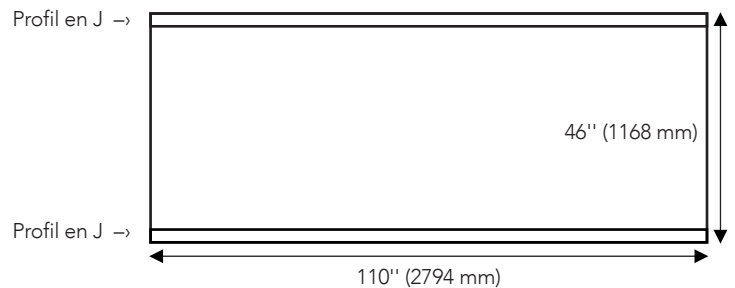

Panneau de MDF recouvert de polymère avec un dos agencé en mélamine. Les poignées en J (JPULL/Profil J) sont intégrées au sens horizontal, au bas et au haut des panneaux 46", et au haut des panneaux 21 5/8".

- Le JPULL est recouvert par la même pellicule de polymère que le panneau.
- Les panneaux peuvent être vendus tels quel pour la fabrication des portes.

Couleur fini	Panneau 18 mm 21 5/8" x 110"	Panneau 18 mm 46" x 110"	Porte Largeur et hauteur minimum	Porte Largeur maximum	Porte Hauteur maximum
001 Blanc Mat	LN001MAT1918J1S	LN001MAT1936J2S	5"	109"	44-3/8"
002 Gris Mat	LN002MAT1918J1S	LN002MAT1936J2S	5"	109"	44-3/8"
003 Anthracite Mat	LN003MAT1918J1S	LN003MAT1936J2S	5"	109"	44-3/8"
004 Noir Mat	LN004MAT1918J1S	LN004MAT1936J2S	5"	109"	44-3/8"