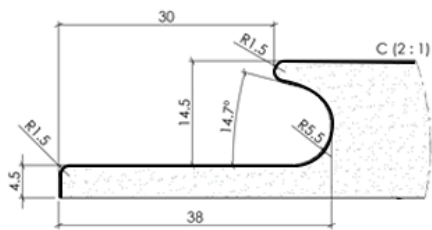

Panneau de MDF recouvert de polymère avec un dos agencé en mélamine. Les poignées en J (JPULL/Profil J) sont intégrées au sens horizontal, au bas et au haut des panneaux 46", et au haut des panneaux 21 5/8".

- Le JPULL est recouvert par la même pellicule de polymère que le panneau.
- Les panneaux peuvent être vendus tels quel pour la fabrication des portes.

Couleur fini	Panneau 18 mm 21 5/8" x 110"	Panneau 18 mm 46" x 110"	Porte Largeur et hauteur minimum	Porte Largeur maximum	Porte Hauteur maximum
001 Blanc Mat	LN001MAT1918J1S	LN001MAT1936J2S	5"	109"	44-3/8"
002 Gris Mat	LN002MAT1918J1S	LN002MAT1936J2S	5"	109"	44-3/8"
003 Anthracite Mat	LN003MAT1918J1S	LN003MAT1936J2S	5"	109"	44-3/8"
004 Noir Mat	LN004MAT1918J1S	LN004MAT1936J2S	5"	109"	44-3/8"