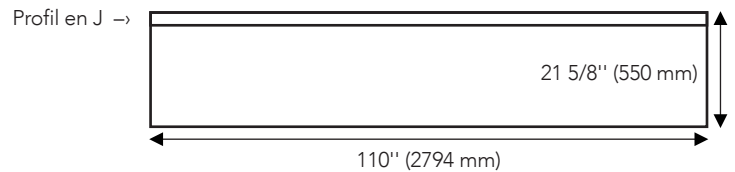

Panneau de MDF recouvert de polymère avec un dos agencé en mélamine. Les poignées en J (JPULL/Profil J) sont intégrées au sens horizontal, au bas et au haut des panneaux 46", et au haut des panneaux 21 5/8".

- Le JPULL est recouvert par la même pellicule de polymère que le panneau.
- Les panneaux peuvent être vendus tels quel pour la fabrication des portes.

Couleur fini	Panneau 18 mm 21 5/8" x 110"	Panneau 18 mm 46" x 110"	Porte Largeur et hauteur minimum	Porte Largeur maximum	Porte Hauteur maximum
001 Blanc Mat	LN001MAT1918J1S	LN001MAT1936J2S	5"	109"	44-3/8"
002 Gris Mat	LN002MAT1918J1S	LN002MAT1936J2S	5"	109"	44-3/8"
003 Anthracite Mat	LN003MAT1918J1S	LN003MAT1936J2S	5"	109"	44-3/8"
004 Noir Mat	LN004MAT1918J1S	LN004MAT1936J2S	5"	109"	44-3/8"