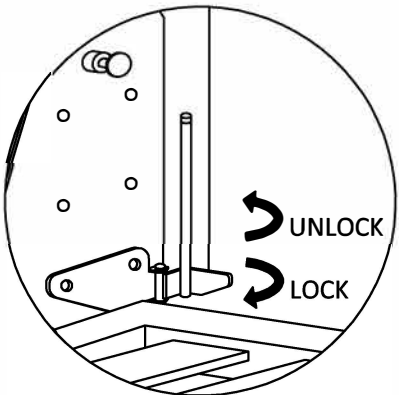

<<FOCUS ON>> PISTONS & MANUAL SAFETY LOCK PISTONS ET SERRURE DE SÉCURITÉ

Additional information
Information additionnelle

MOUNTING OF THE PISTON / MONTAGE DU PISTON

DISASSEMBLING OF THE PISTON / DÉINSTALLATION DES PISTONS

FOR STELLA HORIZONTAL AND CIELO HORIZONTAL

POUR STELLA HORIZONTAL ET CIELO HORIZONTAL

ATTENTION

THE BED HAS A MANUAL SAFETY LOCK FOR CLOSING THE BED (IF THE LOCK PLACED)
UNLOCK BY MOVING THE VERTICAL HANDLE

LE LIT A UNE SERRURE DE SÉCURITÉ MANUELLE POUR FERMER LE LIT (SI LA SERRURE EST PLACÉE). DÉVERROUILLER EN DÉPLAÇANT LA POIGNÉE.