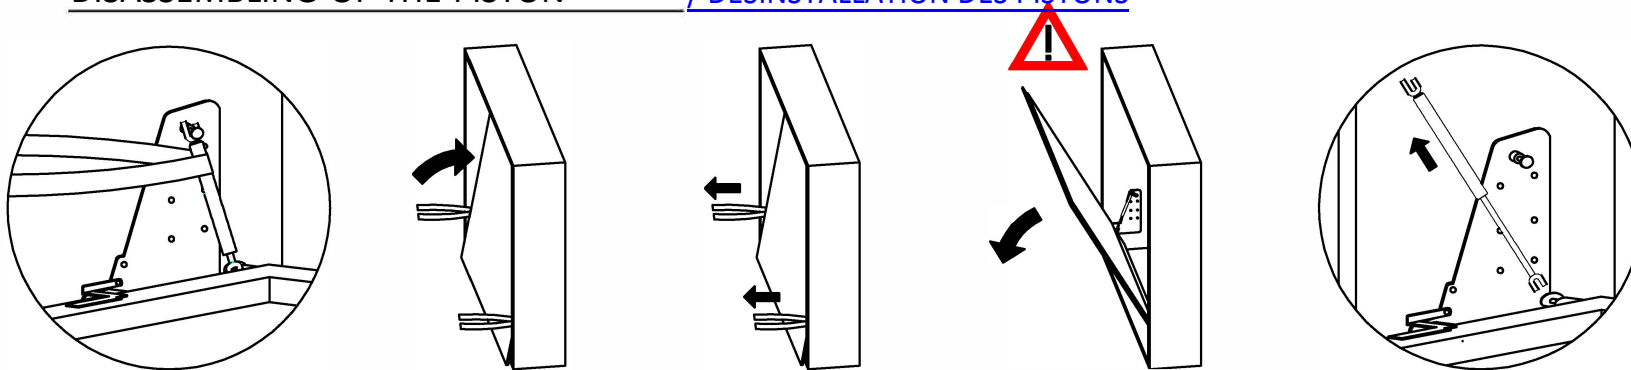

<<FOCUS ON>> PISTONS & MANUAL SAFETY LOCK PISTONS ET SERRURE DE SÉCURITÉ

Additional information
Information additionnelle

MOUNTING OF THE PISTON / MONTAGE DU PISTON

DISASSEMBLING OF THE PISTON / DÉINSTALLATION DES PISTONS

FOR STELLA HORIZONTAL AND CIELO HORIZONTAL

POUR STELLA HORIZONTAL ET CIELO HORIZONTAL

ATTENTION

THE BED HAS A MANUAL SAFETY LOCK FOR CLOSING THE BED (IF THE LOCK PLACED)
UNLOCK BY MOVING THE VERTICAL HANDLE

LE LIT A UNE SERRURE DE SÉCURITÉ MANUELLE POUR FERMER LE LIT (SI LA SERRURE EST PLACÉE). DÉVERROUILLER EN DÉPLAÇANT LA POIGNÉE.