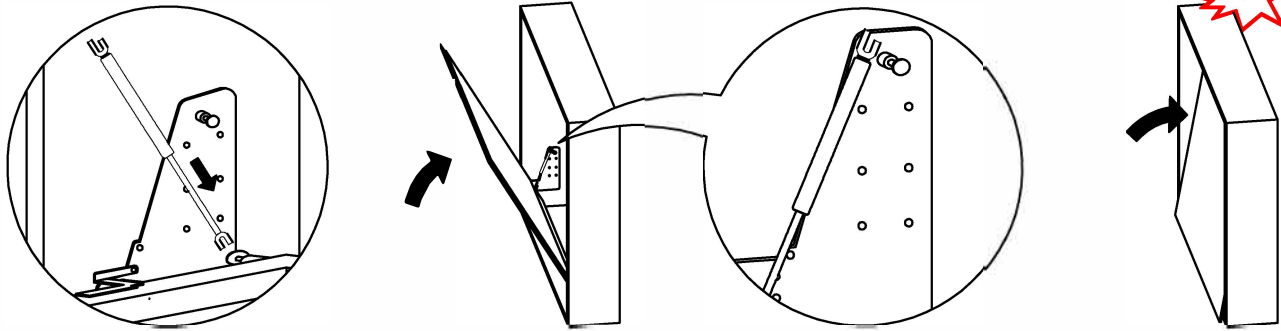

<<FOCUS ON>> PISTONS & MANUAL SAFETY LOCK PISTONS ET SERRURE DE SÉCURITÉ

Additional information
Information additionnelle

MOUNTING OF THE PISTON / MONTAGE DU PISTON

DISASSEMBLING OF THE PISTON / DÉINSTALLATION DES PISTONS

FOR STELLA HORIZONTAL AND CIELO HORIZONTAL

POUR STELLA HORIZONTAL ET CIELO HORIZONTAL

ATTENTION

THE BED HAS A MANUAL SAFETY LOCK FOR CLOSING THE BED (IF THE LOCK PLACED)
UNLOCK BY MOVING THE VERTICAL HANDLE

LE LIT A UNE SERRURE DE SÉCURITÉ MANUELLE POUR FERMER LE LIT (SI LA SERRURE EST PLACÉE). DÉVERROUILLER EN DÉPLAÇANT LA POIGNÉE.