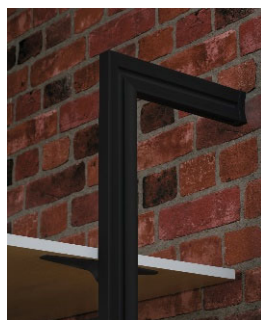

2 X 88725326900
2 X 8725326010