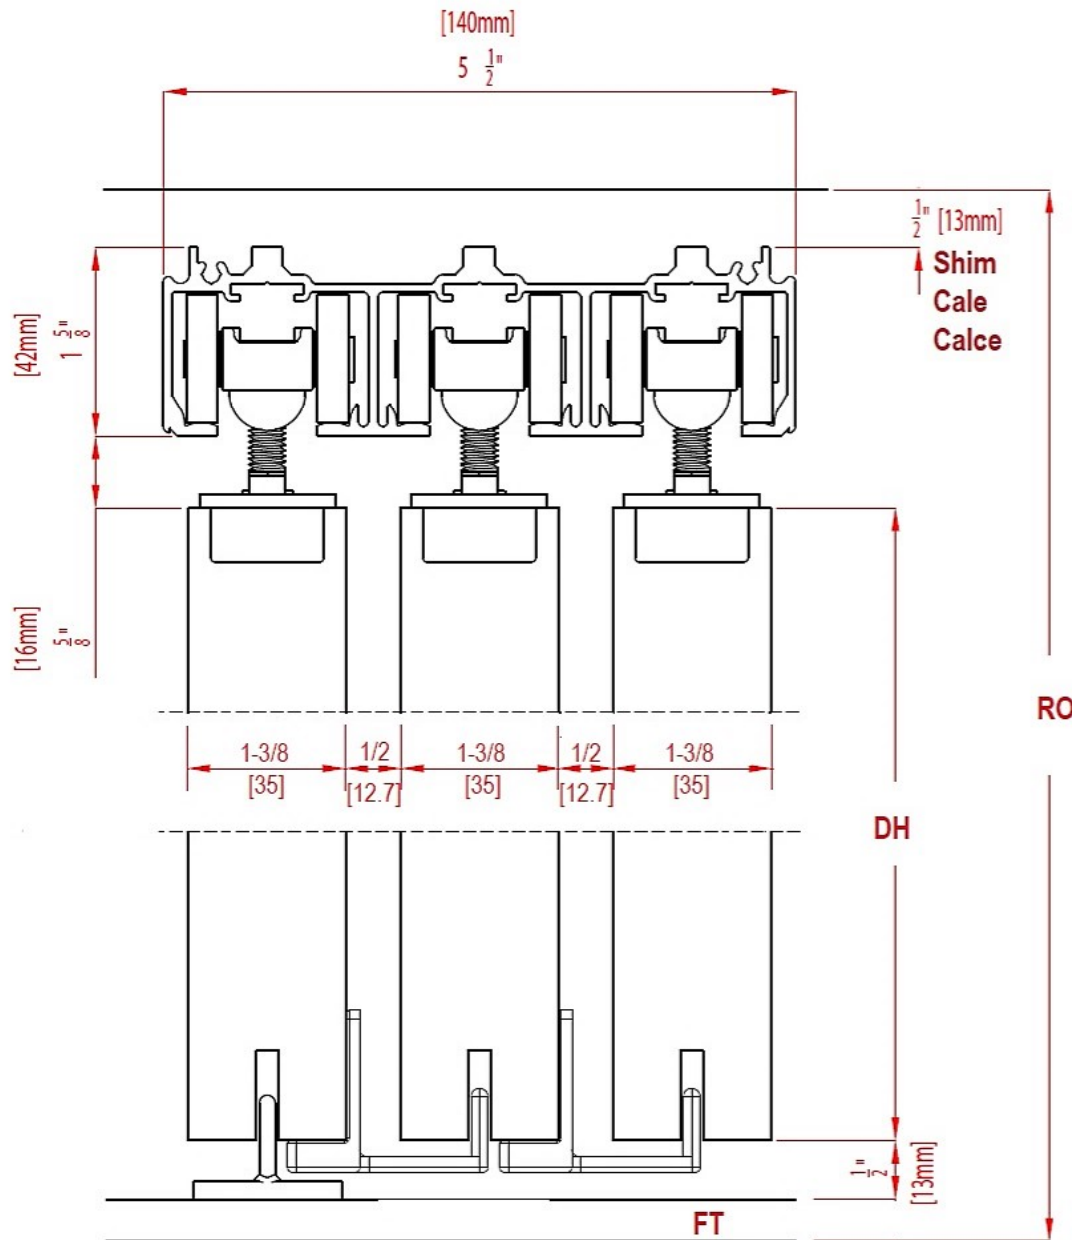

CS Door Collection System

Système de Collection de Portes CS

Sistema de arrastre CS para puertas corredizas

1-3/8" [35 mm]
Triple Doors
Portes Triples
Puertas Triples

$$DH = RO - FT - (2-15/16")$$
$$RO = DH + FT + (2-15/16")$$

The dimensions are recommended guidelines.
The final decision on dimensions and clearances is the responsibility of the installer.

Les dimensions sont des lignes directrices recommandées. La décision finale sur les dimensions et les dégagements relève de la responsabilité de l'installateur.

Las dimensiones son pautas recomendadas. La decisión final sobre dimensiones y espacios libres es responsabilidad del instalador.