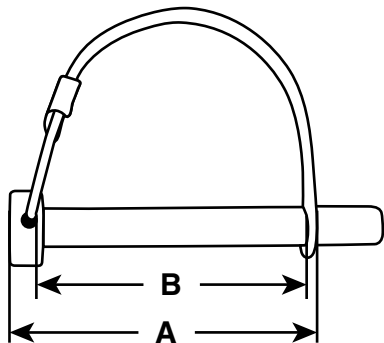

## Quick Pin - Round / Goupille à déclenchement rapide - ronde

Plastic Bag

Sac de plastique

No	Dimensions (in./po.)			Pcs / Pces
	Pin Diameter Diamètre de goupille	A	B	
190110	1/4"	1-5/8"	1-3/8"	5
190620	1/4"	2"	1-3/4"	5
191000	5/16"	1-5/8"	1-3/8"	5
191350	3/8"	1-5/8"	1-3/8"	5