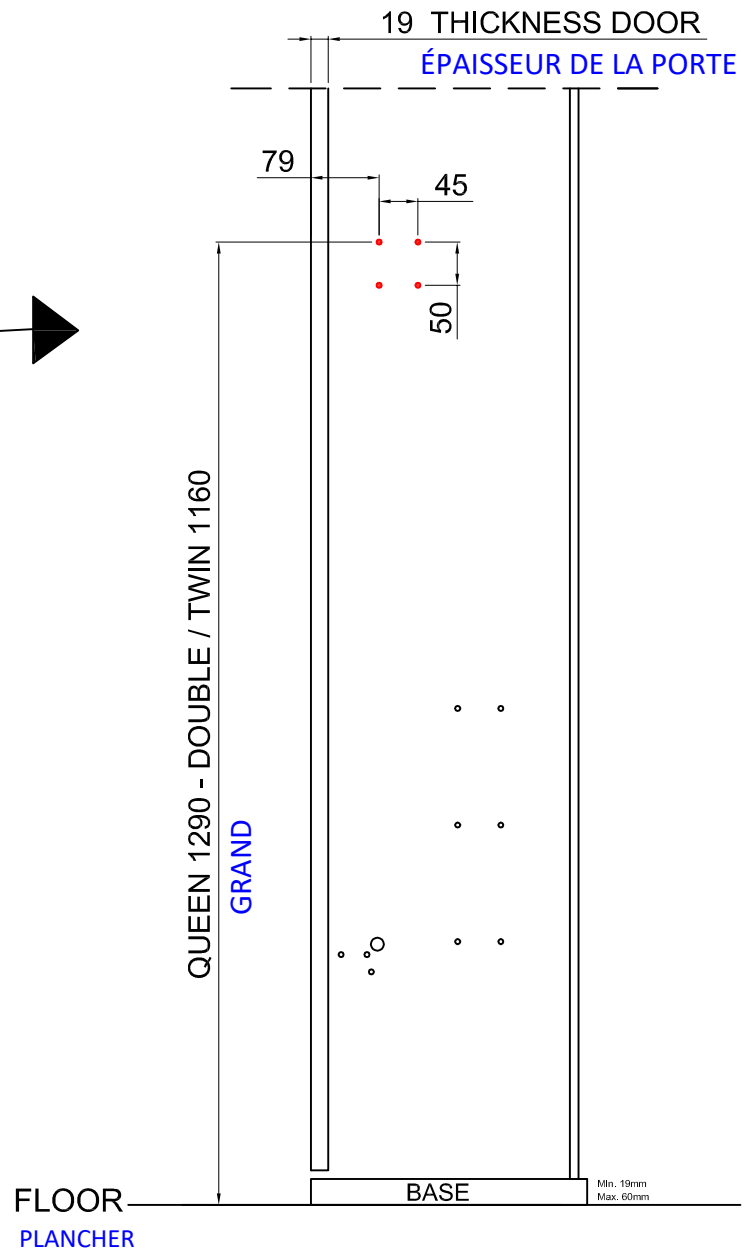

LOCK DOOR - vertical

DISPOSITIF DE VERROUILLAGE - VERTICALE

HOLES ON LEFT SIDE

TROUS SUR LE CÔTÉ GAUCHE

2 HOLES Ø 2mm DEPTH 5mm
TROUS Ø 2MM PROFONDEUR 5MM

HOLES ON DOOR

TROUS SUR LA PORTE

QUEEN

1240 minus 10mm, minus thickness of your cabinet base
(example: 19mm base + 5mm adjustable feet)

GRAND

1015 moins 10mm, moins l'épaisseur de la base de
votre cabinet (ex.: 19mm base + 5mm patte ajustable)

DOUBLE/ TWIN

1110 minus 10mm, minus thickness of your cabinet base
(example: 19mm base + 5mm adjustable feet)

DOUBLE

865 moins 10mm, moins l'épaisseur de la base de
votre cabinet (ex.: 19mm base + 5mm patte ajustable)

UP
HAUT

COTÉ EXTÉRIEUR
EXTERNAL SIDE

HEAD BOARD
TÊTE DE LIT

FOOT BOARD
PIED DE LIT