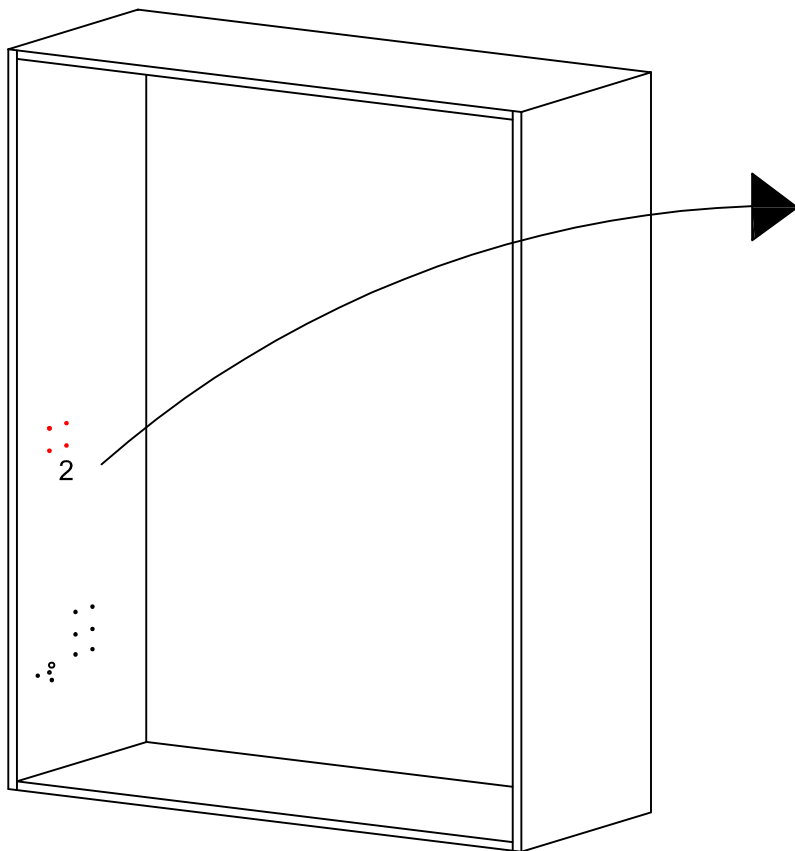

LOCK DOOR - vertical

DISPOSITIF DE VERROUILLAGE - VERTICALE

HOLES ON LEFT SIDE

TROUS SUR LE CÔTÉ GAUCHE

2 HOLES Ø 2mm DEPTH 5mm
TROUS Ø 2MM PROFONDEUR 5MM

HOLES ON DOOR

TROUS SUR LA PORTE

QUEEN

1240 minus 10mm, minus thickness of your cabinet base
(example: 19mm base + 5mm adjustable feet)

GRAND

1015 moins 10mm, moins l'épaisseur de la base de
votre cabinet (ex.: 19mm base + 5mm patte ajustable)

DOUBLE/ TWIN

1110 minus 10mm, minus thickness of your cabinet base
(example: 19mm base + 5mm adjustable feet)

DOUBLE

865 moins 10mm, moins l'épaisseur de la base de
votre cabinet (ex.: 19mm base + 5mm patte ajustable)

UP
HAUT

COTÉ EXTÉRIEUR
EXTERNAL SIDE

HEAD BOARD
TÊTE DE LIT

FOOT BOARD
PIED DE LIT