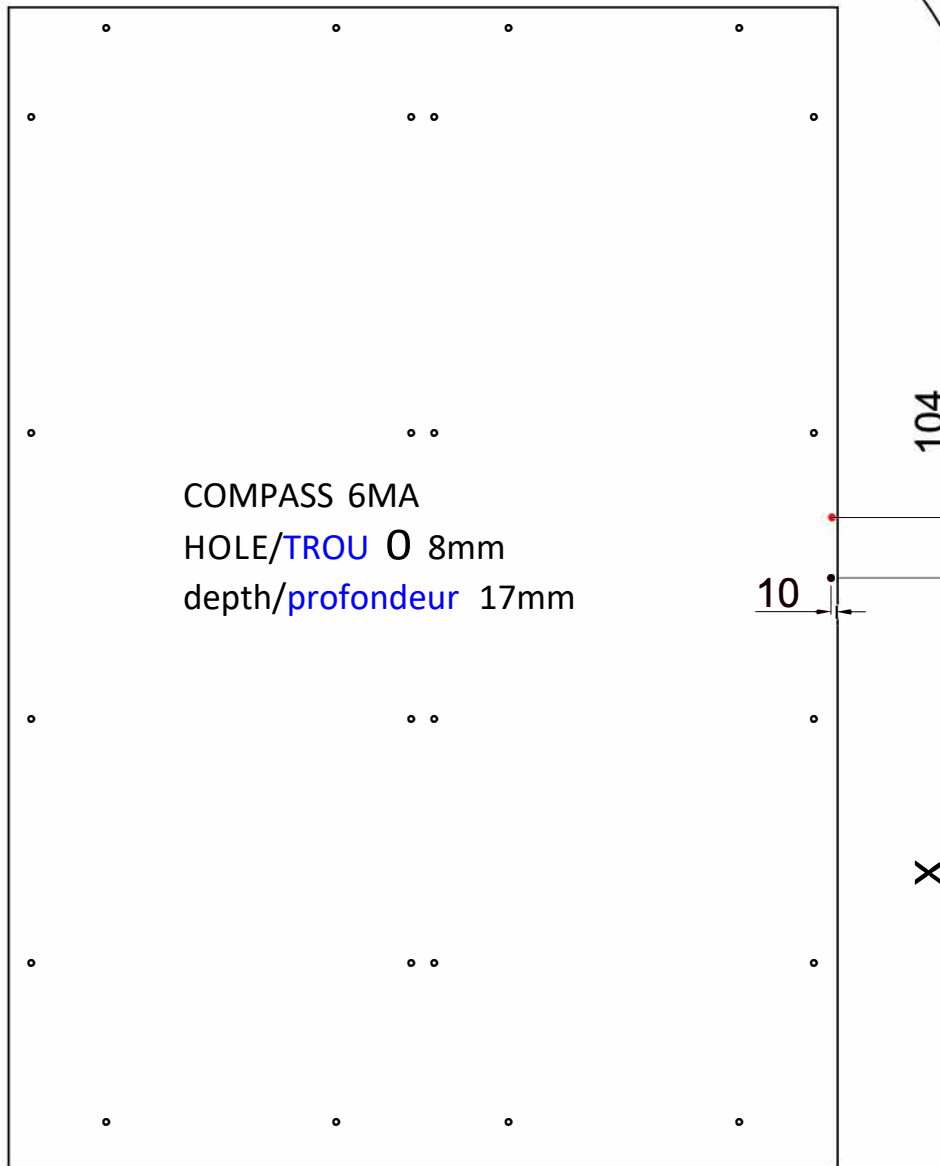

HOLES ON DOOR

TROUS SUR LA PORTE

QUEEN

1240 minus 10mm, minus thickness of your cabinet base
(example: 19mm base + 5mm adjustable feet)

GRAND

1015 moins 10mm, moins l'épaisseur de la base de
votre cabinet (ex.: 19mm base + 5mm patte ajustable)

DOUBLE/ TWIN

1110 minus 10mm, minus thickness of your cabinet base
(example: 19mm base + 5mm adjustable feet)

DOUBLE

865 moins 10mm, moins l'épaisseur de la base de
votre cabinet (ex.: 19mm base + 5mm patte ajustable)

UP
HAUT

COTÉ EXTÉRIEUR
EXTERNAL SIDE

HEAD BOARD
TÊTE DE LIT