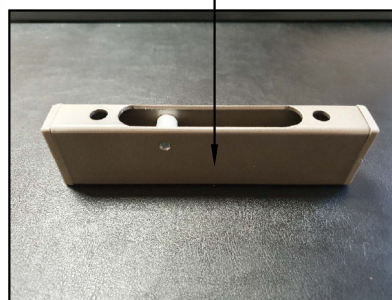

LOCK DOOR - vertical

DISPOSITIF DE VERROUILLAGE - VERTICALE

HOLES ON LEFT SIDE

TROUS SUR LE CÔTÉ GAUCHE

2 HOLES Ø 2mm DEPTH 5mm
TROUS Ø 2MM PROFONDEUR 5MM

HOLES ON DOOR

TROUS SUR LA PORTE

QUEEN

DOUBLE/ TWIN

1110 minus 10mm, minus thickness of your cabinet base
(example: 19mm base + 5mm adjustable feet)

DOUBLE

865 moins 10mm, moins l'épaisseur de la base de
votre cabinet (ex.: 19mm base + 5mm patte ajustable)

UP
HAUT

COTÉ EXTÉRIEUR
EXTERNAL SIDE

HEAD BOARD
TÊTE DE LIT

FOOT BOARD
PIED DE LIT