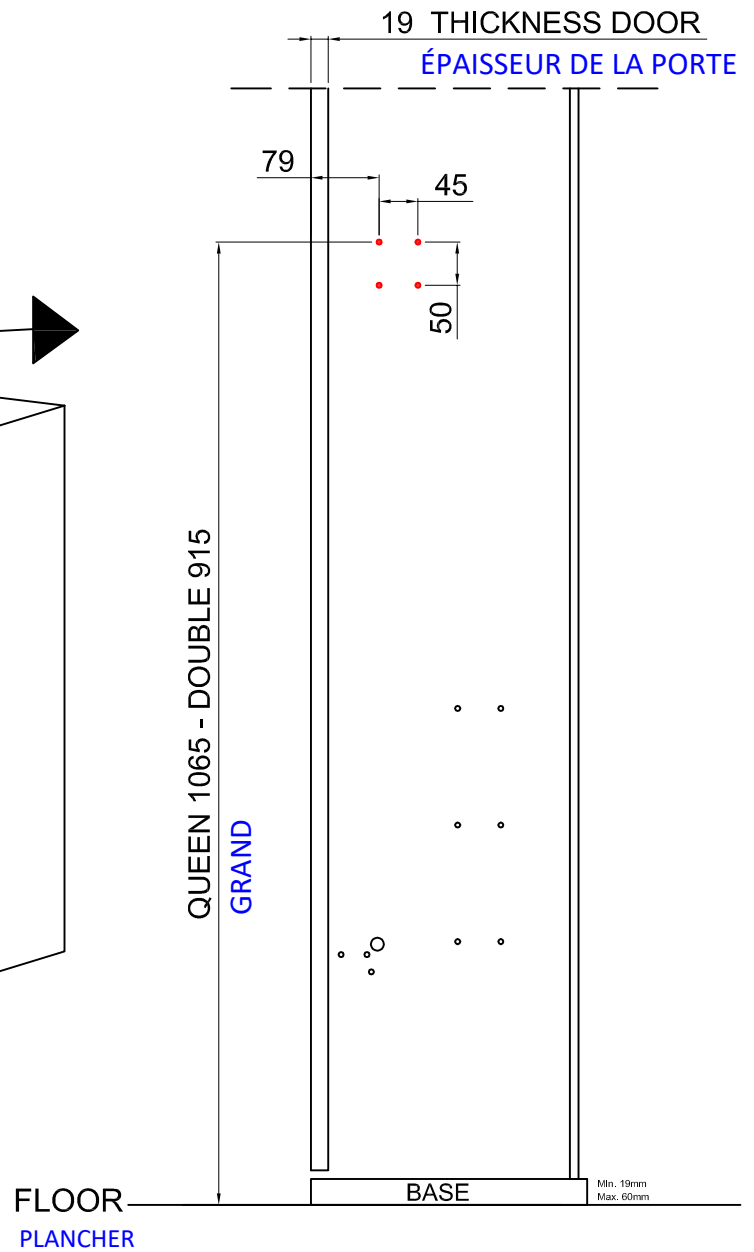

# LOCK DOOR - horizontal

DISPOSITIF DE VERROUILLAGE - HORIZONTALE

HOLES ON LEFT SIDE

TROUS SUR LE CÔTÉ GAUCHE

2 HOLES Ø 2mm DEPTH 5mm  
TROUS Ø 2MM PROFONDEUR 5MM

# HOLES ON DOOR

## TROUS SUR LA PORTE

### QUEEN

1015 minus 10mm, minus thickness of your cabinet base  
(example: 19mm base + 5mm adjustable feet)