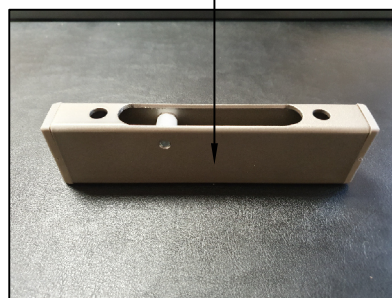

# LOCK DOOR - horizontal

DISPOSITIF DE VERROUILLAGE - HORIZONTALE

HOLES ON LEFT SIDE

TROUS SUR LE CÔTÉ GAUCHE

2 HOLES Ø 2mm DEPTH 5mm  
TROUS Ø 2MM PROFONDEUR 5MM

### DOUBLE

865 moins 10mm, moins l'épaisseur de la base de votre cabinet (ex.: 19mm base + 5mm patte ajustable)

UP  
HAUT

BOTTOM  
BAS

COTÉ EXTÉRIEUR  
EXTERNAL SIDE

HEAD BOARD  
TÊTE DE LIT

FOOT BOARD  
PIED DE LIT