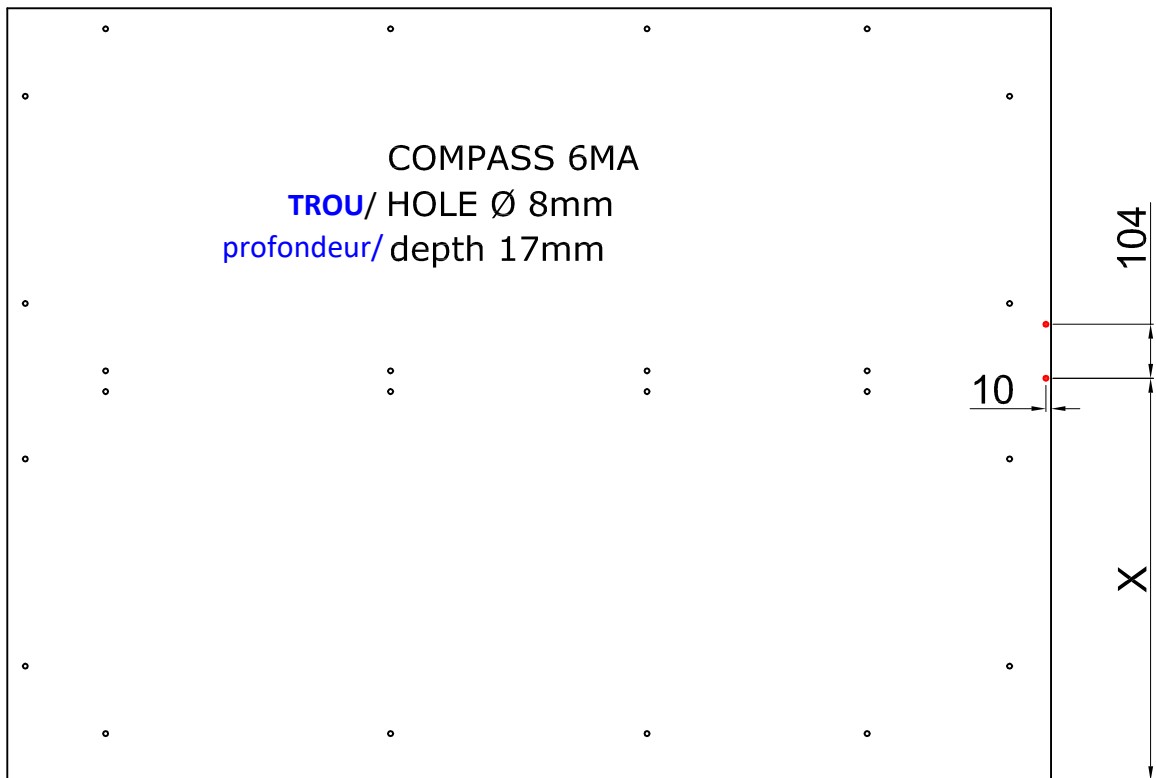

HOLES ON DOOR

TROUS SUR LA PORTE

QUEEN

1015 minus 10mm, minus thickness of your cabinet base
(example: 19mm base + 5mm adjustable feet)

DOUBLE

865 minus 10mm, minus thickness of your cabinet base
(example: 19mm base + 5mm adjustable feet)

GRAND

1015 moins 10mm, moins l'épaisseur de la base de votre cabinet (ex.: 19mm base + 5mm patte ajustable)

DOUBLE

865 moins 10mm, moins l'épaisseur de la base de votre cabinet (ex.: 19mm base + 5mm patte ajustable)

UP
HAUT