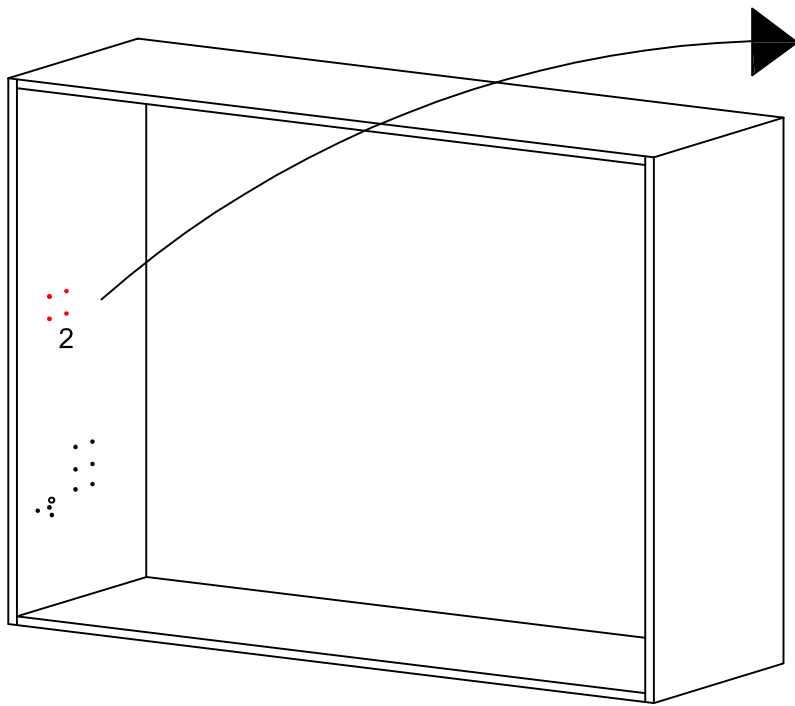

# LOCK DOOR - horizontal

DISPOSITIF DE VERROUILLAGE - HORIZONTALE

HOLES ON LEFT SIDE

TROUS SUR LE CÔTÉ GAUCHE

2 HOLES Ø 2mm DEPTH 5mm  
TROUS Ø 2MM PROFONDEUR 5MM

# HOLES ON DOOR

## TROUS SUR LA PORTE

### QUEEN

1015 minus 10mm, minus thickness of your cabinet base  
(example: 19mm base + 5mm adjustable feet)