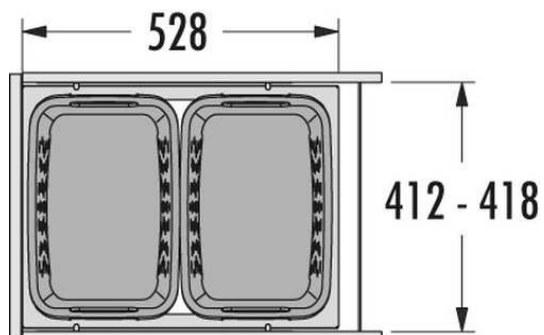

Panier à linge coulissant Coulisses synchronisées

32714530
2 x 33 Litres

32716030
2 x 33 L + 1 x 12 L + 1 x 2,5L
(Le bac de 12 L comprend un couvercle)

Ces paniers à linge coulissants sont maintenant équipés de coulisses synchronisées

Application

- Dans une armoire dans la salle de lavage

Avantages

- Ces systèmes offrent 2 bacs ventilés de 33 L, un bleu et l'autre blanc facilitant le tri des couleurs de linge.
- Chaque bac est muni de poignée de chaque côté pour une manipulation facile
- La version de 600mm # **32716030** offre également un bac de 2,5L et un autre de 12L avec couvercle, idéal pour usage multiple.
- Équipé de coulisses synchronisées à sur-extention aidant le retrait du bac à l'arrière
- Capacité de charge de 50kg (110lbs)
- Couvercle intérieur fixe permettant du rangement additionnel

Description

Richelieu vous offre ces paniers à linge coulissant équipés de coulisses synchronisées pour un confort et précision améliorée.

No.	Description	Dim. Int. Requises L x P x H
32714530	PANIER LINGE COUL.450MM BLANC	412 à 418mm x 528mm x 545mm 15 7/8" à 16 7/16" x 20 3/4" x 21 7/16"
32716030	PANIER LINGE COUL.600MM BLANC	562 à 568mm x 528mm x 545mm 22 1/8" à 22 3/8" x 20 3/4" x 21 7/16"

Informations techniques

Version **32714530** pour
caisson de 450mm de largeur
extérieure

Produits suggérés :

32703370

32703330

32701230

32701330

Version **32716030** pour
caisson de 600mm de largeur
extérieure