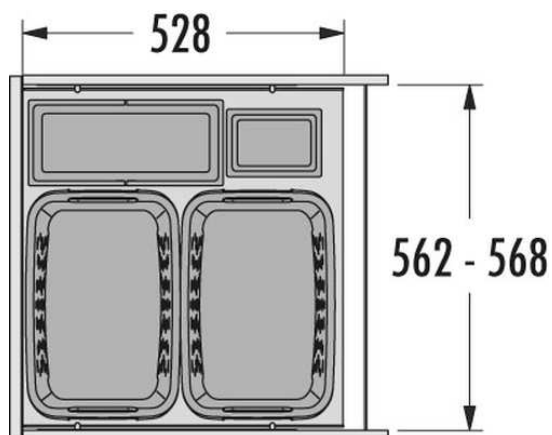

Panier à linge coulissant Coulisses synchronisées

32714530
2 x 33 Litres

32716030
2 x 33 L + 1 x 12 L + 1 x 2,5L
(Le bac de 12 L comprend un couvercle)

Ces paniers à linge coulissants sont maintenant équipés de coulisses synchronisées

Description

Richelieu vous offre ces paniers à linge coulissant équipés de coulisses synchronisées pour un confort et précision améliorée.

No.	Description	Dim. Int. Requises L x P x H
32714530	PANIER LINGE COUL.450MM BLANC	412 à 418mm x 528mm x 545mm 15 7/8" à 16 7/16" x 20 3/4" x 21 7/16"
32716030	PANIER LINGE COUL.600MM BLANC	562 à 568mm x 528mm x 545mm 22 1/8" à 22 3/8" x 20 3/4" x 21 7/16"

Informations techniques

Version **32714530** pour
caisson de 450mm de largeur
extérieure

Produits suggérés :

32703370

32703330

32701230

32701330

Version **32716030** pour
caisson de 600mm de largeur
extérieure