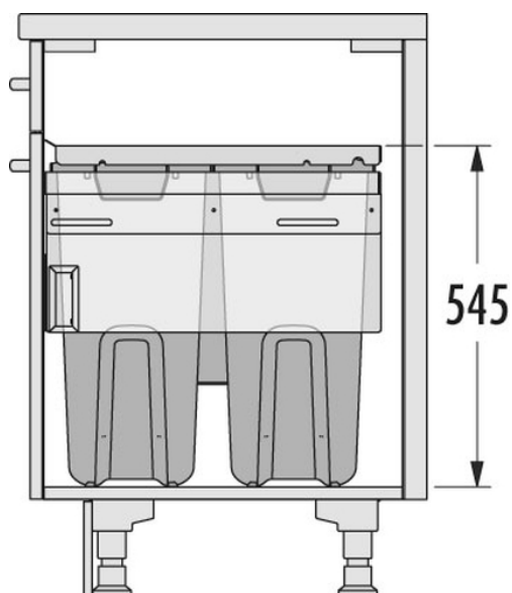

Panier à linge coulissant Coulisses synchronisées

32714530
2 x 33 Litres

32716030
2 x 33 L + 1 x 12 L + 1 x 2,5L
(Le bac de 12 L comprend un couvercle)

Ces paniers à linge coulissants sont maintenant équipés de coulisses synchronisées

Application

- Dans une armoire dans la salle de lavage

Avantages

- Ces systèmes offrent 2 bacs ventilés de 33 L, un bleu et l'autre blanc facilitant le tri des couleurs de linge.
- Chaque bac est muni de poignée de chaque côté pour une manipulation facile
- La version de 600mm # **32716030** offre également un bac de 2,5L et un autre de 12L avec couvercle, idéal pour usage multiple.
- Équipé de coulisses synchronisées à sur-extention aidant le retrait du bac à l'arrière
- Capacité de charge de 50kg (110lbs)
- Couvercle intérieur fixe permettant du rangement additionnel

Description

Richelieu vous offre ces paniers à linge coulissant équipés de coulisses synchronisées pour un confort et précision améliorée.

No.	Description	Dim. Int. Requises L x P x H
32714530	PANIER LINGE COUL.450MM BLANC	412 à 418mm x 528mm x 545mm 15 7/8" à 16 7/16" x 20 3/4" x 21 7/16"
32716030	PANIER LINGE COUL.600MM BLANC	562 à 568mm x 528mm x 545mm 22 1/8" à 22 3/8" x 20 3/4" x 21 7/16"

Informations techniques

Version **32714530** pour
caisson de 450mm de largeur
extérieure

Produits suggérés :

32703370

32703330

32701230

32701330

Version **32716030** pour
caisson de 600mm de largeur
extérieure