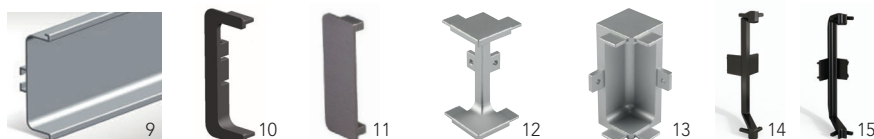

PROFILÉ HORIZONTAL EN FORME DE L

Application : sous le comptoir

No.	Couleur / Fini	Description	Matériau	Dimensions (L x l x H)	
				Impérial	Métrique
2	70010050410	10,170,900	Aluminium	161 13/32" x 1 1/16" x 2 7/32"	4100 x 27 x 56 mm
3	7001013	10,170,900	Aluminium	7/16" x 1 5/32" x 2 9/32"	11 x 29 x 58 mm
3	7001043	10,170,900	Plastique	7/16" x 1 5/32" x 2 9/32"	11 x 29 x 58 mm
4	700995	10,30,140,170,900,990	Aluminium	1 1/16" x 13/32" x 2 7/32"	27 x 10 x 56 mm
4	7001044	10,170,900	Plastique	1 1/16" x 13/32" x 2 7/32"	27 x 10 x 56 mm
5	7001015E	10,170	Aluminium	1 1/16" x 1 1/16" x 2 7/32"	27 x 27 x 56 mm
6	7001015I	10,170	Aluminium	1 5/32" x 1 5/32" x 2 7/32"	29 x 29 x 56 mm
7	7001039E	900	Plastique	1 1/16" x 1 1/16" x 2 7/32"	27 x 27 x 56 mm
8	7001039I	900	Plastique	1 5/32" x 1 5/32" x 2 7/32"	29 x 29 x 56 mm

PROFILÉ HORIZONTAL EN FORME DE C

Application : entre les tiroirs

No.	Couleur / Fini	Description	Matériau	Dimensions (L x l x H)	
				Impérial	Métrique
9	70010040410	10,170,900	Aluminium	161 13/32" x 1 1/32" x 2 7/8"	4100 x 26 x 73 mm
9	70010040240	10	Aluminium	94 1/2" x 1 1/32" x 2 7/8"	2400 x 26 x 73 mm
10	7001014	10,170,900	Aluminium	7/16" x 1 5/32" x 3"	11 x 29 x 76 mm
10	7001045	10,170,900	Plastique	7/16" x 1 5/32" x 3"	11 x 29 x 76 mm
11	700996	10,30,140,170,900,990	Aluminium	1 1/32" x 13/32" x 2 7/8"	26 x 10 x 73 mm
11	7001046	10,170,900	Plastique	1 1/32" x 13/32" x 2 7/8"	26 x 10 x 73 mm
12	7001016E	10,170	Aluminium	1 1/16" x 1 1/16" x 2 7/8"	27 x 27 x 73 mm
13	7001016I	10,170	Aluminium	1 5/32" x 1 5/32" x 2 7/8"	29 x 29 x 73 mm
14	7001038E	900	Plastique	35/64" x 1 47/64" x 13/16"	14 x 44 x 21 mm
15	7001038I	900	Plastique	51/64" x 1 19/32" x 35/64"	20 x 14 x 40 mm