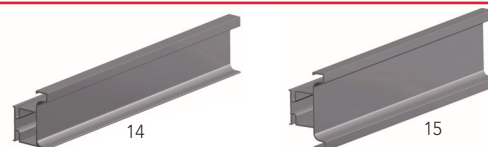

PROFILÉ HORIZONTAL EN FORME DE C

Application : entre les tiroirs

No.	Couleur / Fini	Description	Matériau	Dimensions (L x l x H)	
				Impérial	Métrique
9	70010040410	10,170,900	Aluminium	161 13/32" x 1 1/32" x 2 7/8"	4100 x 26 x 73 mm
9	70010040240	10	Aluminium	94 1/2" x 1 1/32" x 2 7/8"	2400 x 26 x 73 mm
10	7001014	10,170,900	Aluminium	7/16" x 1 5/32" x 3"	11 x 29 x 76 mm
10	7001045	10,170,900	Plastique	7/16" x 1 5/32" x 3"	11 x 29 x 76 mm
11	700996	10,30,140,170,900,990	Aluminium	1 1/32" x 13/32" x 2 7/8"	26 x 10 x 73 mm
11	7001046	10,170,900	Plastique	1 1/32" x 13/32" x 2 7/8"	26 x 10 x 73 mm
12	7001016E	10,170	Aluminium	1 1/16" x 1 1/16" x 2 7/8"	27 x 27 x 73 mm
13	7001016I	10,170	Aluminium	1 5/32" x 1 5/32" x 2 7/8"	29 x 29 x 73 mm
14	7001038E	900	Plastique	35/64" x 1 47/64" x 13/16"	14 x 44 x 21 mm
15	7001038I	900	Plastique	51/64" x 1 19/32" x 35/64"	20 x 14 x 40 mm

PROFILÉ VERTICAL ENCASTRÉ À PRISE SIMPLE

Application : portes de caisson

No.	Couleur / Fini	Description	Dimensions (L x l x H)		
			Impérial	Métrique	
14	70010200440	10,170,900	Aluminium	173 7/32" x 1 15/32" x 1 7/8"	4400 x 37 x 48 mm
15	70010190440	10,170,900	Aluminium	173 7/32" x 1 15/32" x 2 5/8"	4400 x 37 x 67 mm