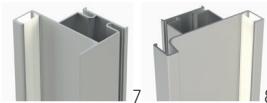

PROFILÉ À DEL HORIZONTAL EN FORME DE L

Application : sous le comptoir

No.	Couleur / Fini	Description	Matériau	Dimensions (L x l x H)	
				Impérial	Métrique
2	70010240410	30, 140, 990	Profilé L	Aluminium anodisé	161 7/16" x 1 1/16" x 2 7/32" / 4100 x 27 x 56 mm
3	700995	10, 30, 140, 170, 900, 990	Embout L / G-D fermé	Aluminium	1 1/16" x 13/32" x 2 7/32" / 27 x 10 x 56 mm
3	7001044	10, 170, 900	Embout L / G-D fermé	Plastique	1 1/16" x 13/32" x 2 7/32" / 27 x 10 x 56 mm
4	7001029E	30, 140, 990	Joint externe 90°	Aluminium anodisé	1 1/16" x 1 1/16" x 2 3/16" / 27 x 27 x 56 mm

PROFILÉ À DEL HORIZONTAL EN FORME DE C

Application : entre les tiroirs

No.	Couleur / Fini	Description	Matériau	Dimensions (L x l x H)	
				Impérial	Métrique
5	70010230410	30, 140, 990	Profilé C	Aluminium anodisé	161 7/16" x 1" x 2 7/8" / 4100 x 26 x 73 mm
6	700996	10, 30, 140, 170, 990	Embout C / G-D fermé	Aluminium	1 1/32" x 13/32" x 2 7/8" / 26 x 10 x 73 mm
6	7001046	10, 30, 170, 900	Embout C / G-D fermé	Plastique	1 1/32" x 13/32" x 2 7/8" / 26 x 10 x 73 mm

PROFILÉ À DEL VERTICAL ENCASTRÉ À PRISE SIMPLE

Application : portes de caisson

No.	Couleur / Fini	Description	Matériau	Dimensions (L x l x H)	
				Impérial	Métrique
7	70010260450	30, 140, 990	Profilé à prise simple	Aluminium anodisé	177 3/16" x 1 7/16" x 1 15/16" / 4500 x 37 x 49 mm
8	70010250450	30, 140, 990	Profilé à prise double	Aluminium anodisé	177 3/16" x 1 7/16" x 1 15/16" / 4500 x 37 x 49 mm