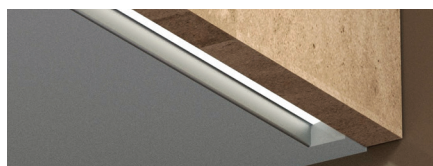

CONCEPTION
NOVATRICE
POUR LES
RUBANS
À DEL

PROFILÉ À DEL POUR UNITÉ MURALE

Application : armoires du haut

No.	Couleur / Fini	Dimensions (L x l x H)	
		Impérial	Métrique
1	7002700400	30, 140, 990	161 7/16" x 25/32" x 25/32" / 4100 x 20 x 20 mm

PROFILÉ À DEL HORIZONTAL EN FORME DE L

Application : sous le comptoir

No.	Couleur / Fini	Description	Matériau	Dimensions (L x l x H)	
				Impérial	Métrique
2	70010240410	30, 140, 990	Profilé L	Aluminium anodisé	161 7/16" x 1 1/16" x 2 7/32" / 4100 x 27 x 56 mm
3	700995	10, 30, 140, 170, 900, 990	Embout L / G-D fermé	Aluminium	1 1/16" x 13/32" x 2 7/32" / 27 x 10 x 56 mm
3	7001044	10, 170, 900	Embout L / G-D fermé	Plastique	1 1/16" x 13/32" x 2 7/32" / 27 x 10 x 56 mm
4	7001029E	30, 140, 990	Joint externe 90°	Aluminium anodisé	1 1/16" x 1 1/16" x 2 3/16" / 27 x 27 x 56 mm

PROFILÉ À DEL HORIZONTAL EN FORME DE C

Application : entre les tiroirs

No.	Couleur / Fini	Description	Matériau	Dimensions (L x l x H)	
				Impérial	Métrique
5	70010230410	30, 140, 990	Profilé C	Aluminium anodisé	161 7/16" x 1" x 2 7/8" / 4100 x 26 x 73 mm
6	700996	10, 30, 140, 170, 990	Embout C / G-D fermé	Aluminium	1 1/32" x 13/32" x 2 7/8" / 26 x 10 x 73 mm
6	7001046	10, 30, 170, 900	Embout C / G-D fermé	Plastique	1 1/32" x 13/32" x 2 7/8" / 26 x 10 x 73 mm

PROFILÉ À DEL VERTICAL ENCASTRÉ À PRISE SIMPLE

Application : portes de caisson

No.	Couleur / Fini	Description	Matériau	Dimensions (L x l x H)	
				Impérial	Métrique
7	70010260450	30, 140, 990	Profilé à prise simple	Aluminium anodisé	177 3/16" x 1 7/16" x 1 15/16" / 4500 x 37 x 49 mm
8	70010250450	30, 140, 990	Profilé à prise double	Aluminium anodisé	177 3/16" x 1 7/16" x 1 15/16" / 4500 x 37 x 49 mm