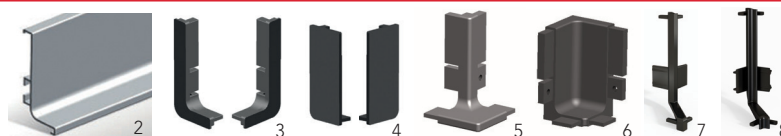

ACCESSOIRES D'ASSEMBLAGE pour profilés en forme de C et de L

BP7001010
Attaches d'assemblage

70010999
Équerres d'assemblage

Couleur / Fini

10 : Aluminium	30 : Blanc	140 : Chrome
170 : Acier inoxydable	900 : Noir mat	990 : Noir brossé

PROFILÉ POUR UNITÉ MURALE

Application : armoire du haut

No.	Couleur / Fini	Matériau	Dimensions (L x l x H)		
			Impérial	Métrique	
1	70026804	10,170,900	Aluminium	157 15/32" x 25/32" x 25/32"	4000 x 20 x 20 mm
1	7002680240	10	Aluminium	94 1/2" x 25/32" x 25/32"	2400 x 20 x 20 mm

PROFILÉ HORIZONTAL EN FORME DE L

Application : sous le comptoir

No.	Couleur / Fini	Description	Matériau	Dimensions (L x l x H)	
				Impérial	Métrique
2	70010050410	10,170,900	Aluminium	161 13/32" x 1 1/16" x 2 7/32"	4100 x 27 x 56 mm
3	7001013	10,170,900	Aluminium	7/16" x 1 5/32" x 2 9/32"	11 x 29 x 58 mm
3	7001043	10,170,900	Plastique	7/16" x 1 5/32" x 2 9/32"	11 x 29 x 58 mm
4	700995	10,30,140,170,900,990	Aluminium	1 1/16" x 13/32" x 2 7/32"	27 x 10 x 56 mm
4	7001044	10,170,900	Plastique	1 1/16" x 13/32" x 2 7/32"	27 x 10 x 56 mm
5	7001015E	10,170	Aluminium	1 1/16" x 1 1/16" x 2 7/32"	27 x 27 x 56 mm
6	7001015I	10,170	Aluminium	1 5/32" x 1 5/32" x 2 7/32"	29 x 29 x 56 mm
7	7001039E	900	Plastique	1 1/16" x 1 1/16" x 2 7/32"	27 x 27 x 56 mm
8	7001039I	900	Plastique	1 5/32" x 1 5/32" x 2 7/32"	29 x 29 x 56 mm