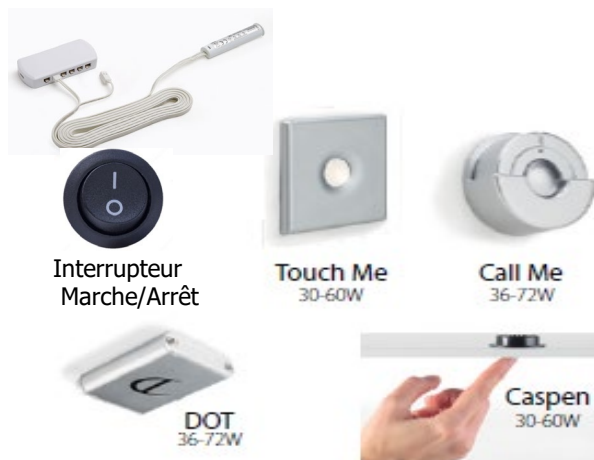

Blocs d'alimentation à brancher

52406	6 W 24 V
62415	15 W 24 V
52430	30 W 24 V
52475	60 W 24V
Accessoires compatibles avec les gradateurs	
152125601	Touch Me (60 W)
152126003	Capsens (60 W)
152127010	Call Me (72 W)
12624905	Gradateur FW dot (72 W)
31225	Interrupteur Marche/Arrêt
12624601	Capteur de proximité (30 W)

Capteur de proximité