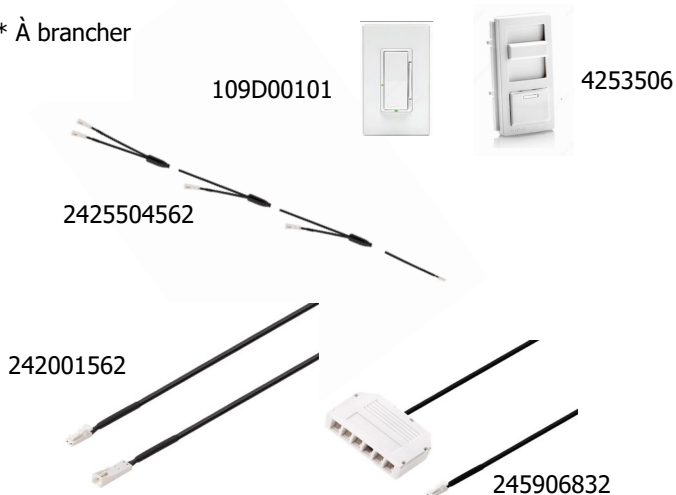

K-PAD sans interrupteur (Receveur)

Blocs d'alimentation pour gradateur mural *

DH2424	24 W 24 V
DH2436	36 W 24 V
DH2460	60 W 24 V
DH2496	96 W 24 V
DP2412	12 W 24 V
DP2424	24 W 24 V
DP2450	50 W 24 V

Accessoires compatibles avec les gradateurs

109D00101	Gradateur mural Decora
4253506	Gradateur coulissant

* À brancher