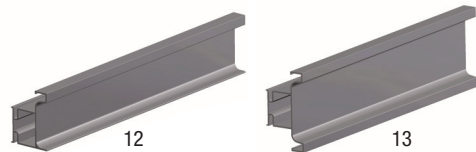

### Profilé horizontal en forme de L

Application : sous le comptoir

NO.	COULEUR / FINI	DESCRIPTION	MATÉRIAU	DIMENSIONS (L x l x H)		
				IMPÉRIAL	MÉTRIQUE	
2	70010050410	10, 170	Profilé L	Aluminium	161 13/32" x 1 1/16" x 2 7/32"	4100 x 27 x 56 mm
3	7001013	10, 170	Embout L / G-D ouvert	Aluminium	7/16" x 1 5/32" x 2 9/32"	11 x 29 x 58 mm
	7001043	10, 170	Embout L / G-D ouvert	Plastique	7/16" x 1 5/32" x 2 9/32"	11 x 29 x 58 mm
4	700995	10, 170	Embout L / G-D fermé	Aluminium	1 1/16" x 13/32" x 2 7/32"	27 x 10 x 56 mm
	7001044	10, 170	Embout L / G-D fermé	Plastique	1 1/16" x 13/32" x 2 7/32"	27 x 10 x 56 mm
5	7001015E	10, 170	Joint externe 90° L	Aluminium	1 1/16" x 1 1/16" x 2 7/32"	27 x 27 x 56 mm
6	7001015I	10, 170	Joint externe 90° L	Aluminium	1 5/32" x 1 5/32" x 2 7/32"	29 x 29 x 56 mm

### Profilé horizontal en forme de C

Application : entre les tiroirs

NO.	COULEUR / FINI	DESCRIPTION	MATÉRIAU	DIMENSIONS (L x l x H)		
				IMPÉRIAL	MÉTRIQUE	
7	70010040410	10, 170	Profilé C	Aluminium	161 13/32" x 1 1/32" x 2 7/8"	4100 x 26 x 73 mm
8	7001014	10, 170	Embout C / G-D ouvert	Aluminium	7/16" x 1 5/32" x 3"	11 x 29 x 76 mm
	7001045	10, 170	Embout C / G-D ouvert	Plastique	7/16" x 1 5/32" x 3"	11 x 29 x 76 mm
9	700996	10, 170	Embout C / G-D fermé	Aluminium	1 1/32" x 13/32" x 2 7/8"	26 x 10 x 73 mm
	7001046	10, 170	Embout C / G-D fermé	Plastique	1 1/32" x 13/32" x 2 7/8"	26 x 10 x 73 mm
10	7001016E	10, 170	Joint externe 90° C	Aluminium	1 1/16" x 1 1/16" x 2 7/8"	27 x 27 x 73 mm
11	7001016I	10, 170	Joint externe 90° C	Aluminium	1 5/32" x 1 5/32" x 2 7/8"	29 x 29 x 73 mm

### Profilé vertical encastré à prise simple

Application : portes de caisson

NO.	COULEUR / FINI	DESCRIPTION	DIMENSIONS (L x l x H)		
			IMPÉRIAL	MÉTRIQUE	
12	70010200440	10, 170	Profilé encastré à prise simple	173 7/32" x 1 15/32" x 1 7/8"	4400 x 37 x 48 mm
13	70010190440	10, 170	Profilé encastré à prise double	173 7/32" x 1 15/32" x 2 5/8"	4400 x 37 x 67 mm