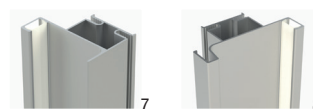

### Profilé à DEL horizontal en forme de L

Application : sous le comptoir

NO.	COULEUR / FINI	DESCRIPTION	MATÉRIAU	DIMENSIONS (L X ℓ X H)		
				IMPÉRIAL	MÉTRIQUE	
2	70010240410	175, 990, 30	Profilé L	Aluminium anodisé	161 7/16" x 1 1/16" x 2 7/32"	4100 x 27 x 56 mm
3	700995	175, 990, 30	Embout L / G-D ouvert	Aluminium	1 1/16" x 13/32" x 2 7/32"	27 x 10 x 56 mm
4	7001029E	175, 990, 30	Joint externe 90°	Aluminium anodisé	1 1/16" x 1 1/16" x 2 3/16"	27 x 27 x 56 mm

### Profilé à DEL horizontal en forme de C

Application : entre les tiroirs

NO.	COULEUR / FINI	DESCRIPTION	MATÉRIAU	DIMENSIONS (L X ℓ X H)		
				IMPÉRIAL	MÉTRIQUE	
5	70010230410	175, 990, 30	Profilé C	Aluminium anodisé	161 7/16" x 1 1/16" x 2 7/8"	4100 x 26 x 73 mm
6	700996	175, 990, 30	Embout C / G-D fermé	Aluminium	1 1/32" x 13/32" x 2 7/8"	26 x 10 x 73 mm

### Profilé à DEL vertical encastré à prise simple

Application : portes de caisson

NO.	COULEUR / FINI	DESCRIPTION	MATÉRIAU	DIMENSIONS (L X ℓ X H)		
				IMPÉRIAL	MÉTRIQUE	
7	70010260450	175, 990, 30	Profilé à prise simple	Aluminium anodisé	177 3/16" x 1 7/16" x 1 15/16"	4500 x 37 x 49 mm
8	70010250450	175, 990, 30	Profilé à prise double	Aluminium anodisé	177 3/16" x 1 7/16" x 1 15/16"	4500 x 37 x 49 mm