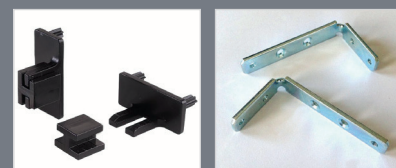

Accessoires d'assemblage pour profilés en forme de C et L

7001010 Attaches d'assemblage
7001099 Équerres d'assemblage