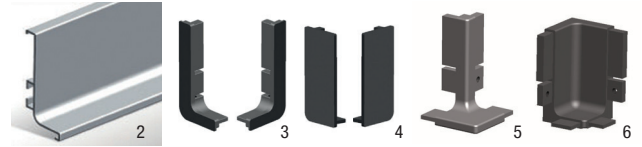

### Profilé pour unité murale

Application : Pour armoire du haut

NO.	COULEUR / FINI	DESCRIPTION	MATÉRIAU	DIMENSIONS (L x l x H)		
				IMPÉRIAL	MÉTRIQUE	
1	70026804	10, 170	Profilé pour unité murale	Aluminium	157 15/32" x 25/32" x 25/32"	4000 x 20 x 20 mm

### Profilé horizontal en forme de L

Application : sous le comptoir

NO.	COULEUR / FINI	DESCRIPTION	MATÉRIAU	DIMENSIONS (L x l x H)		
				IMPÉRIAL	MÉTRIQUE	
2	70010050410	10, 170	Profilé L	Aluminium	161 13/32" x 1 1/16" x 2 7/32"	4100 x 27 x 56 mm
3	7001013	10, 170	Embout L / G-D ouvert	Aluminium	7/16" x 1 5/32" x 2 9/32"	11 x 29 x 58 mm
	7001043	10, 170	Embout L / G-D ouvert	Plastique	7/16" x 1 5/32" x 2 9/32"	11 x 29 x 58 mm
4	700995	10, 170	Embout L / G-D fermé	Aluminium	1 1/16" x 13/32" x 2 7/32"	27 x 10 x 56 mm
	7001044	10, 170	Embout L / G-D fermé	Plastique	1 1/16" x 13/32" x 2 7/32"	27 x 10 x 56 mm
5	7001015E	10, 170	Joint externe 90° L	Aluminium	1 1/16" x 1 1/16" x 2 7/32"	27 x 27 x 56 mm
6	7001015I	10, 170	Joint externe 90° L	Aluminium	1 5/32" x 1 5/32" x 2 7/32"	29 x 29 x 56 mm

### Profilé horizontal en forme de C

Application : entre les tiroirs

NO.	COULEUR / FINI	DESCRIPTION	MATÉRIAU	DIMENSIONS (L x l x H)		
				IMPÉRIAL	MÉTRIQUE	
7	70010040410	10, 170	Profilé C	Aluminium	161 13/32" x 1 1/32" x 2 7/8"	4100 x 26 x 73 mm
8	7001014	10, 170	Embout C / G-D ouvert	Aluminium	7/16" x 1 5/32" x 3"	11 x 29 x 76 mm
	7001045	10, 170	Embout C / G-D ouvert	Plastique	7/16" x 1 5/32" x 3"	11 x 29 x 76 mm
9	700996	10, 170	Embout C / G-D fermé	Aluminium	1 1/32" x 13/32" x 2 7/8"	26 x 10 x 73 mm
	7001046	10, 170	Embout C / G-D fermé	Plastique	1 1/32" x 13/32" x 2 7/8"	26 x 10 x 73 mm
10	7001016E	10, 170	Joint externe 90° C	Aluminium	1 1/16" x 1 1/16" x 2 7/8"	27 x 27 x 73 mm
11	7001016I	10, 170	Joint externe 90° C	Aluminium	1 5/32" x 1 5/32" x 2 7/8"	29 x 29 x 73 mm