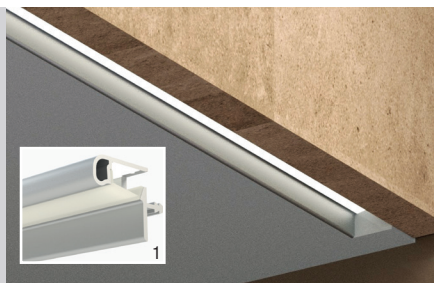

### Profilé à DEL horizontal pour unité murale

Application : armoires du haut

NO.	COULEUR / FINI	DESCRIPTION	MATÉRIAU	DIMENSIONS (L X ℓ X H)		
				IMPÉRIAL	MÉTRIQUE	
1	7002700400	175, 990, 30	Profilé	Aluminium anodisé	161 7/16" x 25/32" x 3/4"	4100 x 20 x 19.6 mm

### Profilé à DEL horizontal en forme de L

Application : sous le comptoir

NO.	COULEUR / FINI	DESCRIPTION	MATÉRIAU	DIMENSIONS (L X ℓ X H)		
				IMPÉRIAL	MÉTRIQUE	
2	70010240410	175, 990, 30	Profilé L	Aluminium anodisé	161 7/16" x 1 1/16" x 2 7/32"	4100 x 27 x 56 mm
3	700995	175, 990, 30	Embout L / G-D ouvert	Aluminium	1 1/16" x 13/32" x 2 7/32"	27 x 10 x 56 mm
4	7001029E	175, 990, 30	Joint externe 90°	Aluminium anodisé	1 1/16" x 1 1/16" x 2 3/16"	27 x 27 x 56 mm