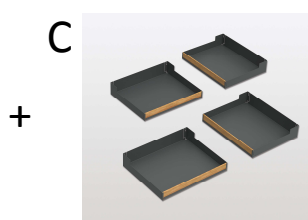

Armoires de coin

Magic Corner

Ouverture à droite

Ouverture à gauche

Magic Corner est la solution parfaite pour utiliser l'espace de vos armoires de coin de la meilleure façon. Les tablettes avant sont montées sur la porte, alors quand vous ouvrez la porte ils viennent vers vous et les tablettes arrières glissent simultanément pour vous donner un accès total aux items rangés. Idéal pour le rangement de chaudrons et vaisselle. Mécanisme de fermeture en douceur intégré. Chaque tablette se retire aisément pour le nettoyage. Les tablettes en acier de couleur gris foncé sont livrées avec des profilés en chêne ce qui donne un look très tendance à votre cuisine. Des tapis antidérapants empêchent aux objets rangés de tomber lors de l'ouverture et la fermeture du mécanisme.

Pour un ensemble complet, commander :

Ouverture à gauche

Ouverture à droite

Ensemble de 4 tablettes

Chaque tablette comprend un profilé en chêne de 52mm et un tapis antidérapant

Ref.	Code	Description	Largeur Int. Min.	Prof. Int. Min.	Hauteur Int. Min.	Min. door opening
A	30826906	CADRE MC GAUCHE 860-971MM GRIS FONCÉ	860 to 971mm (33 7/8" to 38 1/4")	500mm (19 11/16")	540mm (21 1/4")	
B	30831906	CADRE MC DROIT 860-971MM GRIS FONCÉ	860 to 971mm (33 7/8" to 38 1/4")	500mm (19 11/16")	540mm (21 1/4")	
C	31010906	TABLETTES MC PORTE 450MM GRIS FONCÉ				395mm (15 9/16")