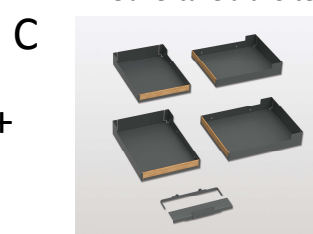

### *Magic Corner II*

**Magic Corner II** est la solution parfaite pour les armoires de coin du bas avec porte à charnières. Non seulement il transforme l'espace disponible en fonctionnalité, il vous donne un accès immédiat à tous les produits rangés. Tirez sur les paniers avant à l'extérieur du caisson et les paniers arrières suivent dans le même mouvement, ceux-ci se tire ensuite à l'extérieur vous donnant alors un accès total

Pour un ensemble complet, commander :

Ouverture à gauche

Ouverture à droite

Ensemble de 4 tablettes

Ouverture à droite montrée

Chaque tablette inclus un profilé en chêne de 52mm, un tapis antidérapant. Supports de cadre inclus

Ref.	Code	Description	Largeur Int.min.	Prof. Int. Min.	Hauteur Int. Min.	Ouverture de porte min.
A	30581906	CADRE MCII GAUCHE 900MM GRIS FONCÉ	862 to 971mm (33 7/8" to 38 1/4")	498mm (19 5/8")	545mm (21 7/16")	
B	30580906	CADRE MCII DROIT 900MM GRIS FONCÉ	862 to 971mm (33 7/8" to 38 1/4")	498mm (19 5/8")	545mm (21 7/16")	
A	30583906	CADRE MCII GAUCHE 1000MM GRIS FONCÉ	962 to 1171mm (37 7/8" to 46 1/8")	498mm (19 5/8")	545mm (21 7/16")	
B	30582906	CADRE MCII DROIT 1000MM GRIS FONCÉ	962 to 1171mm (37 7/8" to 46 1/8")	498mm (19 5/8")	545mm (21 7/16")	
C	31007906	TABLETTES MCII PORTE 450MM GRIS FONCÉ				394mm (15 1/2")
C	31008906	TABLETTES MCII PORTE 500MM GRIS FONCÉ				444mm (17 1/2")
C	31009906	TABLETTES MCII PORTE 550-600MM GRIS FONCÉ				494mm (19 7/16")