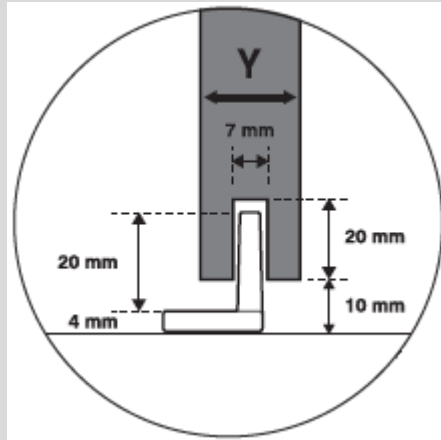

- Buffet / Crédence
- Meuble Multimédia
- Îlot de cuisine
- Vanité
- Chariot de service

Item List

No.	Description
189TYL30190 webkit1216632	LINIE Ens.quinc.1 porte en bois noir mat
189TYL901718390 webkit1216632	1830mm (72 po) Rail en C noir mat
2462041014BL Produit suggéré	Guide au planché. Ens de 2
246204110092 Produit suggéré	Guide inférieur à montage latéral

Specifications

- Capacité de charge par porte 25 kg (55 lb) chacune.
- Épaisseur de porte de 19 à 25mm (3/4" à 1").
- Ens.de quincaillerie pour 1 porte incluant butées de fin de course.
- Rail en C pour un montage direct et une installation rapide. Ce coupe facilement.

Specifications

Bottom Guide Options

Method A:
Item no.
2462041014BL
Floor mounted
Groove bottom
of the door

Method B:
Item no.
2462041014BL
Floor mounted
Outside bottom
of the door
(no groove)