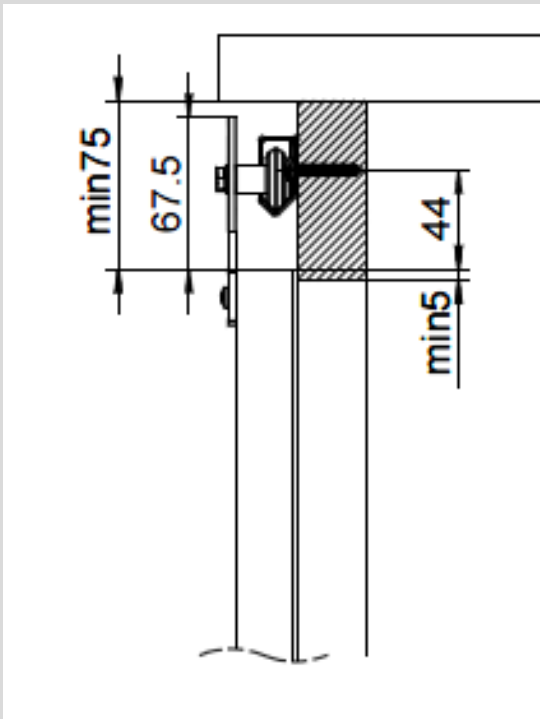

- Buffet / Crédence
- Meuble Multimédia
- Îlot de cuisine
- Vanité
- Chariot de service

Item List

No.	Description
189TYL30190 webkit1216632	LINIE Ens.quinc.1 porte en bois noir mat
189TYL901718390 webkit1216632	1830mm (72 po) Rail en C noir mat
2462041014BL Produit suggéré	Guide au planché. Ens de 2
246204110092 Produit suggéré	Guide inférieur à montage latéral

Specifications

- Capacité de charge par porte 25 kg (55 lb) chacune.
- Épaisseur de porte de 19 à 25mm (3/4" à 1").
- Ens.de quincaillerie pour 1 porte incluant butées de fin de course.
- Rail en C pour un montage direct et une installation rapide. Ce coupe facilement.

Specifications

Bottom Guide Options

Method A:
Item no.
2462041014BL
Floor mounted
Groove bottom
of the door

Method B:
Item no.
2462041014BL
Floor mounted
Outside bottom
of the door
(no groove)