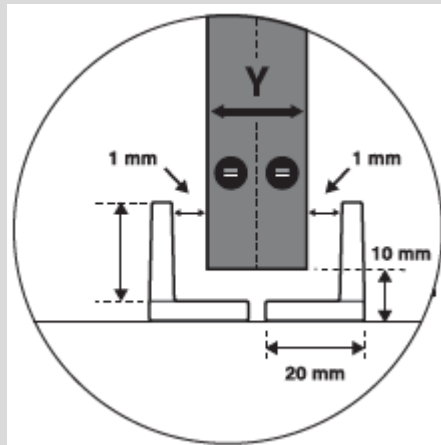

- Buffet / Crédence
- Meuble Multimédia
- Îlot de cuisine
- Vanité
- Chariot de service

Item List

No.	Description
189TYL30190 webkit1216632	LINIE Ens.quinc.1 porte en bois noir mat
189TYL901718390 webkit1216632	1830mm (72 po) Rail en C noir mat
2462041014BL Produit suggéré	Guide au planché. Ens de 2
246204110092 Produit suggéré	Guide inférieur à montage latéral

Specifications

- Capacité de charge par porte 25 kg (55 lb) chacune.
- Épaisseur de porte de 19 à 25mm (3/4" à 1").
- Ens.de quincaillerie pour 1 porte incluant butées de fin de course.
- Rail en C pour un montage direct et une installation rapide. Ce coupe facilement.

Specifications

Bottom Guide Options

Method A:
Item no.
2462041014BL
Floor mounted
Groove bottom
of the door

Method B:
Item no.
2462041014BL
Floor mounted
Outside bottom
of the door
(no groove)