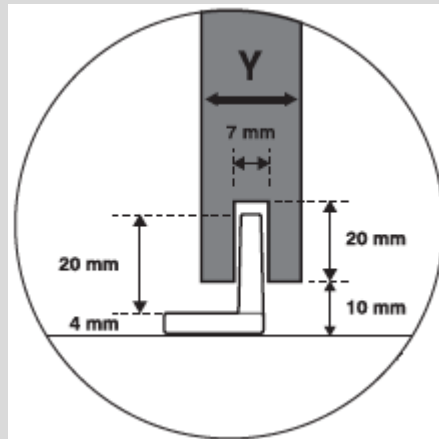

- Buffet / Crédence
- Meuble Multimédia
- Îlot de cuisine
- Vanité
- Chariot de service

Item List

No.	Description
189TYL20690 webkit1216630 webkit1216637	FLÈCHE Ens.quinc.1 porte en bois noir mat
189TYL20390 webkit1216630	1524mm (60 po) Ens.de rail plat avec support noir mat
189TYL20490 webkit1216637	1830mm (72 po) Ens.de rail plat avec support noir mat
2462041014BL Produit suggéré	Guide au planché. Ens de 2
246204110092 Produit suggéré	Guide inférieur à montage latéral

Specifications

- Capacité de charge par porte 25 kg (55 lb) chacune.
- Épaisseur de porte de 19 à 25mm (3/4" à 1").
- Ens.de quincaillerie pour 1 porte incluant butées de fin de course et disque anti-déraillement.
- Ens.de rails plats incluant les fixations et les vis. Deux longueurs disponibles.

Specifications

Bottom Guide Options

Method A:
Item no.
2462041014BL
Floor mounted
Groove bottom
of the door

Method B:
Item no.
2462041014BL
Floor mounted
Outside bottom
of the door
(no groove)