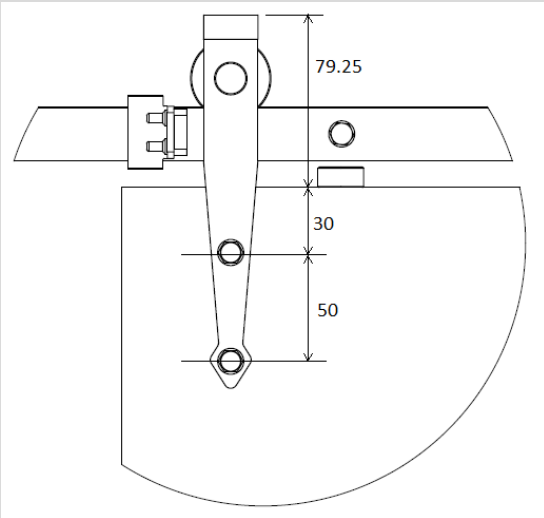

- Buffet / Crédence
- Meuble Multimédia
- Îlot de cuisine
- Vanité
- Chariot de service

Item List

No.	Description
189TYL20690 webkit1216630 webkit1216637	FLÈCHE Ens.quinc.1 porte en bois noir mat
189TYL20390 webkit1216630	1524mm (60 po) Ens.de rail plat avec support noir mat
189TYL20490 webkit1216637	1830mm (72 po) Ens.de rail plat avec support noir mat
2462041014BL Produit suggéré	Guide au planché. Ens de 2
246204110092 Produit suggéré	Guide inférieur à montage latéral

Specifications

- Capacité de charge par porte 25 kg (55 lb) chacune.
- Épaisseur de porte de 19 à 25mm (3/4" à 1").
- Ens.de quincaillerie pour 1 porte incluant butées de fin de course et disque anti-déraillement.
- Ens.de rails plats incluant les fixations et les vis. Deux longueurs disponibles.

Specifications

Bottom Guide Options

Method A:
Item no.
2462041014BL
Floor mounted
Groove bottom
of the door

Method B:
Item no.
2462041014BL
Floor mounted
Outside bottom
of the door
(no groove)