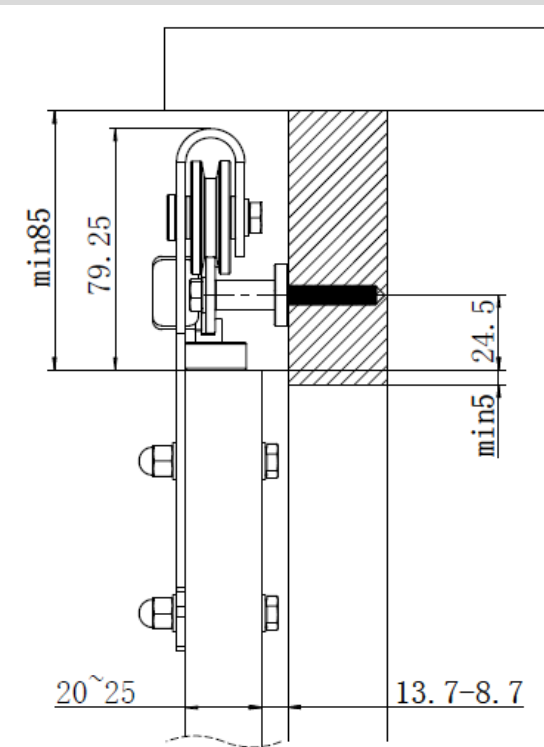

- Buffet / Crédence
- Meuble Multimédia
- Îlot de cuisine
- Vanité
- Chariot de service

Item List

No.	Description
189TYL20690 webkit1216630 webkit1216637	FLÈCHE Ens.quinc.1 porte en bois noir mat
189TYL20390 webkit1216630	1524mm (60 po) Ens.de rail plat avec support noir mat
189TYL20490 webkit1216637	1830mm (72 po) Ens.de rail plat avec support noir mat
2462041014BL Produit suggéré	Guide au planché. Ens de 2
246204110092 Produit suggéré	Guide inférieur à montage latéral

Specifications

- Capacité de charge par porte 25 kg (55 lb) chacune.
- Épaisseur de porte de 19 à 25mm (3/4" à 1").
- Ens.de quincaillerie pour 1 porte incluant butées de fin de course et disque anti-déraillement.
- Ens.de rails plats incluant les fixations et les vis. Deux longueurs disponibles.

Specifications

Bottom Guide Options

Method A:
Item no.
2462041014BL
Floor mounted
Groove bottom
of the door

Method B:
Item no.
2462041014BL
Floor mounted
Outside bottom
of the door
(no groove)