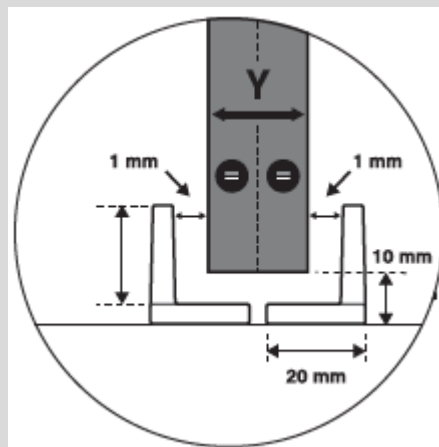

- Buffet / Crédence
- Meuble Multimédia
- Îlot de cuisine
- Vanité
- Chariot de service

Item List

No.	Description
189TYL20690 webkit1216630 webkit1216637	FLÈCHE Ens.quinc.1 porte en bois noir mat
189TYL20390 webkit1216630	1524mm (60 po) Ens.de rail plat avec support noir mat
189TYL20490 webkit1216637	1830mm (72 po) Ens.de rail plat avec support noir mat
2462041014BL Produit suggéré	Guide au planché. Ens de 2
246204110092 Produit suggéré	Guide inférieur à montage latéral

Specifications

- Capacité de charge par porte 25 kg (55 lb) chacune.
- Épaisseur de porte de 19 à 25mm (3/4" à 1").
- Ens.de quincaillerie pour 1 porte incluant butées de fin de course et disque anti-déraillement.
- Ens.de rails plats incluant les fixations et les vis. Deux longueurs disponibles.

Specifications

Bottom Guide Options

Method A:
Item no.
2462041014BL
Floor mounted
Groove bottom
of the door

Method B:
Item no.
2462041014BL
Floor mounted
Outside bottom
of the door
(no groove)