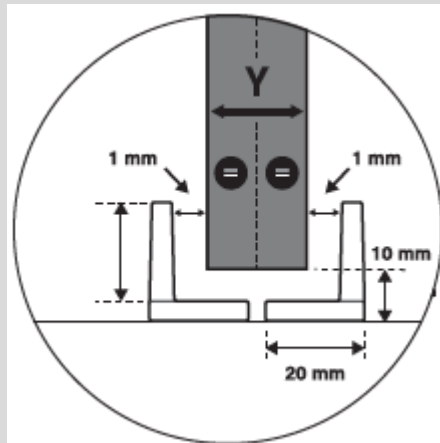

- Buffet / Crédence
- Meuble Multimédia
- Îlot de cuisine
- Vanité
- Chariot de service

Item List

No.	Description
189TYL20590 webkit1216629 webkit1216636	UMBRA Ens.quinc.1 porte en bois noir mat
189TYL20390 webkit1216629	1524mm (60 po) Ens.de rail plat avec support noir mat
189TYL20490 webkit1216636	1830mm (72 po) Ens.de rail plat avec support noir mat
2462041014BL Produit suggéré	Guide au planché. Ens de 2
246204110092 Produit suggéré	Guide inférieur à montage latéral

Specifications

- Capacité de charge par porte 25 kg (55 lb) chacune.
- Épaisseur de porte de 19 à 25mm (3/4" à 1").
- Ens.de quincaillerie pour 1 porte incluant butées de fin de course et disque anti-déraillement.
- Ens.de rails plats incluant les fixations et les vis. Deux longueurs disponibles.

Specifications

Bottom Guide Options

Method A:
Item no.
2462041014BL
Floor mounted
Groove bottom
of the door

Method B:
Item no.
2462041014BL
Floor mounted
Outside bottom
of the door
(no groove)