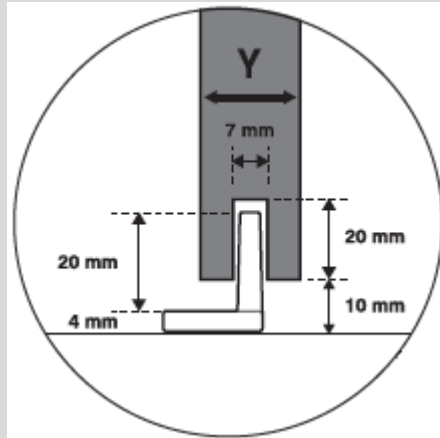

- Buffet / Crédence
- Meuble Multimédia
- Îlot de cuisine
- Vanité
- Chariot de service

Item List

No.	Description
189TYL20590 webkit1216629 webkit1216636	UMBRA Ens.quinc.1 porte en bois noir mat
189TYL20390 webkit1216629	1524mm (60 po) Ens.de rail plat avec support noir mat
189TYL20490 webkit1216636	1830mm (72 po) Ens.de rail plat avec support noir mat
2462041014BL Produit suggéré	Guide au planché. Ens de 2
246204110092 Produit suggéré	Guide inférieur à montage latéral

Specifications

- Capacité de charge par porte 25 kg (55 lb) chacune.
- Épaisseur de porte de 19 à 25mm (3/4" à 1").
- Ens.de quincaillerie pour 1 porte incluant butées de fin de course et disque anti-déraillement.
- Ens.de rails plats incluant les fixations et les vis. Deux longueurs disponibles.

Specifications

Bottom Guide Options

Method A:
Item no.
2462041014BL
Floor mounted
Groove bottom
of the door

Method B:
Item no.
2462041014BL
Floor mounted
Outside bottom
of the door
(no groove)