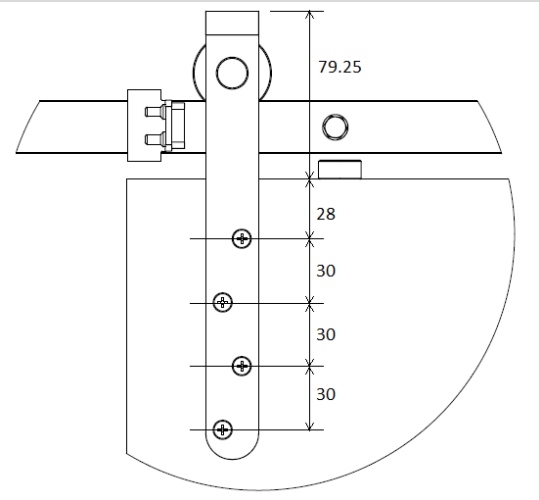

- Buffet / Crédence
- Meuble Multimédia
- Îlot de cuisine
- Vanité
- Chariot de service

Item List

No.	Description
189TYL20590 webkit1216629 webkit1216636	UMBRA Ens.quinc.1 porte en bois noir mat
189TYL20390 webkit1216629	1524mm (60 po) Ens.de rail plat avec support noir mat
189TYL20490 webkit1216636	1830mm (72 po) Ens.de rail plat avec support noir mat
2462041014BL Produit suggéré	Guide au planché. Ens de 2
246204110092 Produit suggéré	Guide inférieur à montage latéral

Specifications

- Capacité de charge par porte 25 kg (55 lb) chacune.
- Épaisseur de porte de 19 à 25mm (3/4" à 1").
- Ens.de quincaillerie pour 1 porte incluant butées de fin de course et disque anti-déraillement.
- Ens.de rails plats incluant les fixations et les vis. Deux longueurs disponibles.

Specifications

Bottom Guide Options

Method A:
Item no.
2462041014BL
Floor mounted
Groove bottom
of the door

Method B:
Item no.
2462041014BL
Floor mounted
Outside bottom
of the door
(no groove)