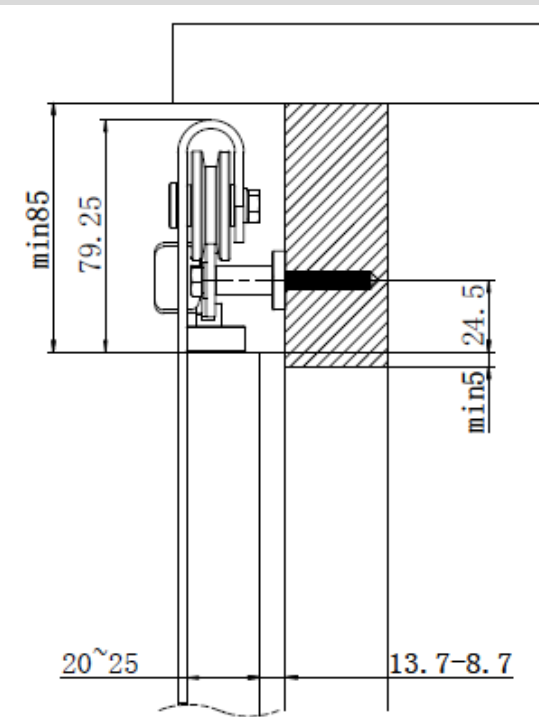

- Buffet / Crédence
- Meuble Multimédia
- Îlot de cuisine
- Vanité
- Chariot de service

Item List

No.	Description
189TYL20590 webkit1216629 webkit1216636	UMBRA Ens.quinc.1 porte en bois noir mat
189TYL20390 webkit1216629	1524mm (60 po) Ens.de rail plat avec support noir mat
189TYL20490 webkit1216636	1830mm (72 po) Ens.de rail plat avec support noir mat
2462041014BL Produit suggéré	Guide au planché. Ens de 2
246204110092 Produit suggéré	Guide inférieur à montage latéral

Specifications

- Capacité de charge par porte 25 kg (55 lb) chacune.
- Épaisseur de porte de 19 à 25mm (3/4" à 1").
- Ens.de quincaillerie pour 1 porte incluant butées de fin de course et disque anti-déraillement.
- Ens.de rails plats incluant les fixations et les vis. Deux longueurs disponibles.

Specifications

Bottom Guide Options

Method A:
Item no.
2462041014BL
Floor mounted
Groove bottom
of the door

Method B:
Item no.
2462041014BL
Floor mounted
Outside bottom
of the door
(no groove)